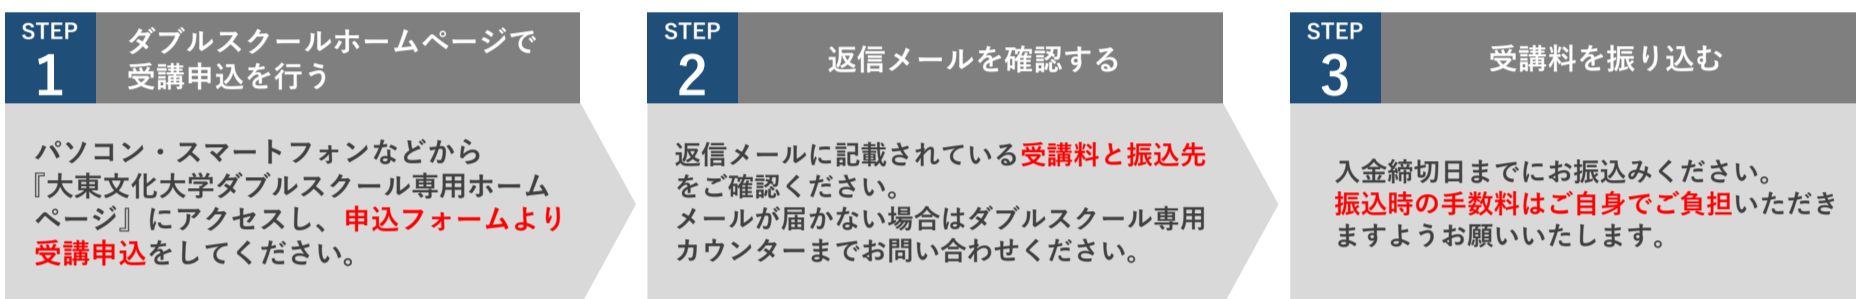

## 講座一覧

	申込受付期間	入金締切
<b>【追加申込 受付中】</b> ▶ 公務員対策講座 3年生開始 教養+専門科目対策 ～国家公務員・県庁コース～ ▶ 公務員対策講座 3年生開始 教養科目対策 ～市役所・警察・消防官コース～ ▶ 公務員対策講座 3年生開始 教科限定-教養科目対策 ～市役所・警察・消防官コース～	5月1日～7月15日	7月15日(水)
▶ 公務員対策講座 2年生開始 教養+専門科目 早期対策 ～国家一般3年生受験・国家公務員・県庁コース～	3月3日～9月30日 先行申込期間：3月3日～7月16日 ※	9月30日(水) 先行入金締切：7月16日(木)
※先行申込について詳しくはダブルスクール専用ホームページ内のチラシをご覧ください		
▶ 公務員入門講座 (2年生向け) ▶ 公務員入門講座 (1年生向け)	3月3日～10月21日	10月21日(水)
▶ MOS講座 Word【夏期集中】 ▶ MOS講座 Excel®【夏期集中】 ▶ MOS講座 PowerPoint®【夏期集中】	3月3日～7月29日	7月29日(水)
▶ ビジネス統計スペシャリスト講座	3月3日～8月19日	8月19日(水)
▶ ITパスポート講座【10月開講】	7月1日～9月24日	9月24日(木)
▶ マナー・プロトコール検定講座 2級	3月3日～10月26日	10月26日(月)