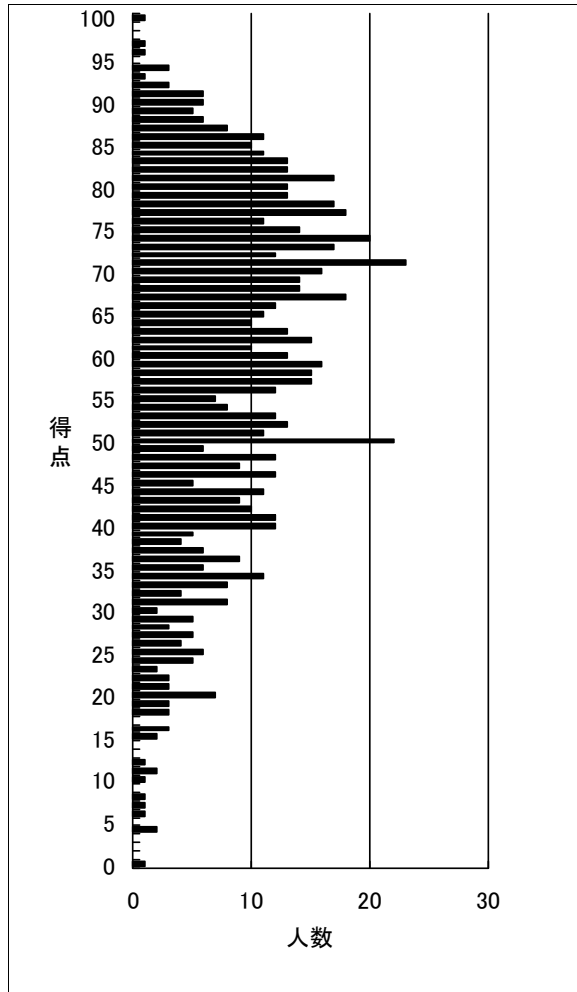

得点分布表

2026年度消費税法 第1回プレ実力判定公開模擬試験

(出力条件) 全国集計

	受験者数	得点1	得点2	得点3	合計
平均	776	26.3	33.3	0.0	59.7

得点	順位	人数	得点	順位	人数
100	1	1	50	530	22
99			49	552	6
98			48	558	12
97	2	1	47	570	9
96	3	1	46	579	12
95			45	591	5
94	4	3	44	596	11
93	7	1	43	607	9
92	8	3	42	616	10
91	11	6	41	626	12
90	17	6	40	638	12
89	23	5	39	650	5
88	28	6	38	655	4
87	34	8	37	659	6
86	42	11	36	665	9
85	53	10	35	674	6
84	63	11	34	680	11
83	74	13	33	691	8
82	87	13	32	699	4
81	100	17	31	703	8
80	117	13	30	711	2
79	130	13	29	713	5
78	143	17	28	718	3
77	160	18	27	721	5
76	178	11	26	726	4
75	189	14	25	730	6
74	203	20	24	736	5
73	223	17	23	741	2
72	240	12	22	743	3
71	252	23	21	746	3
70	275	16	20	749	7
69	291	14	19	756	3
68	305	14	18	759	3
67	319	18	17		
66	337	12	16	762	3
65	349	11	15	765	2
64	360	10	14		
63	370	13	13		
62	383	15	12	767	1
61	398	10	11	768	2
60	408	13	10	770	1
59	421	16	9		
58	437	15	8	771	1
57	452	15	7	772	1
56	467	12	6	773	1
55	479	7	5		
54	486	8	4	774	2
53	494	12	3		
52	506	13	2		
51	519	11	1		
			0	776	1

得点2 (50点満点)

得点	順位	人数	上位%
50	1	2	0.13
49			
48	3	3	0.39
47	6	6	0.77
46	12	7	1.55
45	19	13	2.45
44	32	25	4.12
43	57	27	7.35
42	84	31	10.82
41	115	44	14.82
40	159	37	20.49
39	196	39	25.26
38	235	51	30.28
37	286	47	36.86
36	333	29	42.91
35	362	32	46.65
34	394	39	50.77
33	433	44	55.8
32	477	28	61.47
31	505	26	65.08
30	531	30	68.43
29	561	31	72.29
28	592	27	76.29
27	619	14	79.77
26	633	19	81.57
25	652	13	84.02
24	665	19	85.7
23	684	10	88.14
22	694	9	89.43
21	703	10	90.59
20	713	12	91.88
19	725	8	93.43
18	733	5	94.46
17	738	6	95.1
16	744	4	95.88
15	748	5	96.39
14	753	2	97.04
13	755	1	97.29
12	756	2	97.42
11	758	2	97.68
10	760	1	97.94
9	761	1	98.07
8	762	4	98.2
7	766	2	98.71
6	768	4	98.97
5			
4	772	2	99.48
3	774	1	99.74
2			
1			
0	775	2	99.87