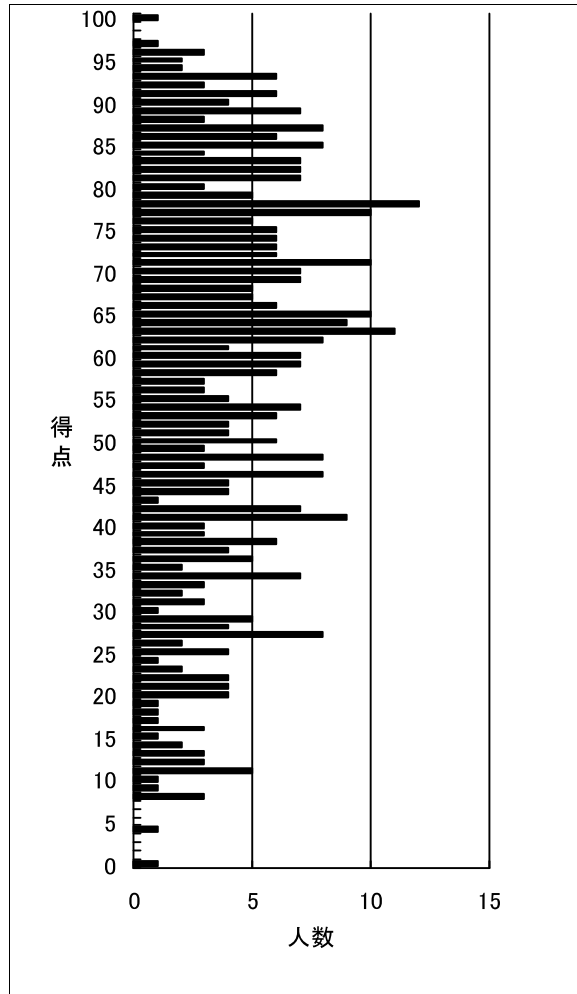

得点分布表

2024年度財務諸表論 第5回確認テスト(一発合格・短期合格)

(出力条件) 全国集計

	受験者数	得点1	得点2	得点3	合計
平均	433	28.0	30.1	0.0	58.1

得点	順位	人数	得点	順位	人数
100	1	1	50	277	6
99			49	283	3
98			48	286	8
97	2	1	47	294	3
96	3	3	46	297	8
95	6	2	45	305	4
94	8	2	44	309	4
93	10	6	43	313	1
92	16	3	42	314	7
91	19	6	41	321	9
90	25	4	40	330	3
89	29	7	39	333	3
88	36	3	38	336	6
87	39	8	37	342	4
86	47	6	36	346	5
85	53	8	35	351	2
84	61	3	34	353	7
83	64	7	33	360	3
82	71	7	32	363	2
81	78	7	31	365	3
80	85	3	30	368	1
79	88	5	29	369	5
78	93	12	28	374	4
77	105	10	27	378	8
76	115	5	26	386	2
75	120	6	25	388	4
74	126	6	24	392	1
73	132	6	23	393	2
72	138	6	22	395	4
71	144	10	21	399	4
70	154	7	20	403	4
69	161	7	19	407	1
68	168	5	18	408	1
67	173	5	17	409	1
66	178	6	16	410	3
65	184	10	15	413	1
64	194	9	14	414	2
63	203	11	13	416	3
62	214	8	12	419	3
61	222	4	11	422	5
60	226	7	10	427	1
59	233	7	9	428	1
58	240	6	8	429	3
57	246	3	7		
56	249	3	6		
55	252	4	5		
54	256	7	4	432	1
53	263	6	3		
52	269	4	2		
51	273	4	1		
			0	433	1

得点2 (50点満点)

得点	順位	人数	上位%
50	1	3	0.23
49	4	6	0.92
48	10	6	2.31
47	16	12	3.7
46	28	9	6.47
45	37	14	8.55
44	51	15	11.78
43	66	13	15.24
42	79	16	18.24
41	95	15	21.94
40	110	10	25.4
39	120	23	27.71
38	143	10	33.03
37	153	15	35.33
36	168	8	38.8
35	176	12	40.65
34	188	16	43.42
33	204	12	47.11
32	216	14	49.88
31	230	13	53.12
30	243	10	56.12
29	253	13	58.43
28	266	8	61.43
27	274	5	63.28
26	279	10	64.43
25	289	10	66.74
24	299	6	69.05
23	305	10	70.44
22	315	10	72.75
21	325	6	75.06
20	331	6	76.44
19	337	7	77.83
18	344	5	79.45
17	349	5	80.6
16	354	6	81.76
15	360	8	83.14
14	368	12	84.99
13	380	4	87.76
12	384	3	88.68
11	387	4	89.38
10	391	7	90.3
9	398	2	91.92
8	400	5	92.38
7	405	3	93.53
6	408	3	94.23
5	411	9	94.92
4	420	4	97.0
3	424	2	97.92
2	426	2	98.38
1	428	1	98.85
0	429	5	99.08