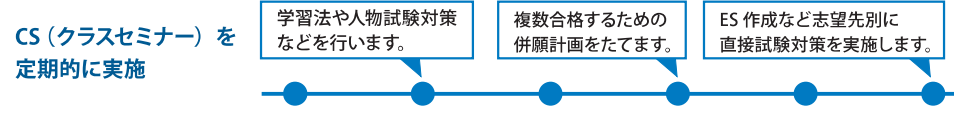

対象 商学部学生 (原則3年生) **募集定員** 定員なし

回数／受講料 186回 +CS / 70,000円 (教材費・税込)

申込期間 学生ポータルにてお知らせします

委託先 資格の大原

こんな方に **最適** 国家公務員(行政)及び地方公務員(行政)を希望される方向け
直前期は大原での直前対策講義を受講し、総仕上げも行えます。 **全186回+CS**

INPUT	オリエンテーション 1回	数的処理入門 6回	経済数学入門 1回	主要科目講義 憲法 7回 民法(総則・物権) 8回 民法(債権・親権) 8回 行政法 9回 ミクロ経済学 9回 マクロ経済学・経済制作 8回 財政学 4回 政治学 5回 行政学 4回 判断推理A 7回 図形A 5回 数的推理・資料解釈A 7回 83回	一般科目講義 文章理解(現代文・古文・英文) 2回 政治 5回 経済 4回 社会 3回 日本史 2回 世界史 2回 地理 2回 思想(倫理) 1回 物理 1回 化学 1回 生物 1回 地学 1回 25回	選択科目講義 経営学 3回 社会学 3回 労働法 3回 9回	記述対策 8回	時事白書対策講義 4回	面接試験・官庁訪問対策講義 4回	合格
	個別面接・プレゼンテーション指導		第1次試験	第2次試験						
OUTPUT	バックアッププラン(18回) バックアッププラン 主要科目講義 判断推理 5回 図形 4回 数的推理・資料解釈 6回 バックアッププラン 択一演習 判断推理 1回 図形 1回 数的推理・資料解釈 1回	択一演習 憲法 1回 民法(総則・物権) 1回 民法(債権・親権) 1回 行政法 1回 ミクロ経済学 1回 マクロ経済学・経済制作 1回 財政学 1回 政治学 1回 行政学 1回 判断推理A 1回 図形A 1回 数的推理・資料解釈A 1回 文章理解 1回 16回	直前対策講義 憲法 2回 民法 4回 行政法 2回 ミクロ経済学 2回 マクロ経済学・経済制作 2回 財政学 1回 政治学 1回 行政学 1回 数的処理A 4回 社会化学 1回 人文科学 1回 自然化学 1回 22回	模擬試験 基礎力判定試験 3回 公開模擬試験 5回 ファイナルチェック 6回 14回						