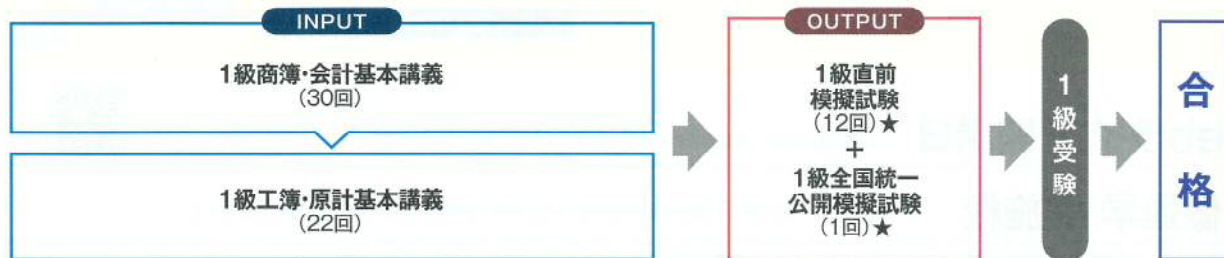

最高峰1級を目指すならこのコース。2級学習経験者を短期合格へ導くコース!

対象 2級学習経験者

1級合格コース (全65回)

日商簿記検定1級合格目標

検定試験

2024年11月・2025年6月

カリキュラム

★映像通学生 教室振替可 ※一部、Web上で問題解答・採点を行う場合もあります。

受講料等

受講形態	受講料 消費税10%込		教材発送開始日・通学開始日等	標準装備		
	一般価格	大学生協等割引価格 9割				
【参考】 2024年11月目標 1級合格コース (6ヵ月コース)	Web通信 給付金(注1)	124,700円	118,460円	2024年6月1日(土)より 順次教材発送開始 詳細は、P.41の教材発送開始日等をご覧ください。	問題集解説動画Web視聴 解答用紙ダウンロードサービス	
	Web通信+DVDフォロー (基本講義DVD付)	163,900円	155,700円			
	資料通信	97,800円	92,910円			
	Webライブ	152,200円	144,590円	Webライブ講義開講日 2024年6月16日(日) 事前収録講義配信開始日 2024年6月1日(土) ※2024年6月1日より順次教材発送開始	Web講義 問題集解説動画Web視聴 解答用紙ダウンロードサービス	
		映像通学	152,200円	144,590円		
						教室通学 給付金
2024年11月目標 1級合格コース (9ヵ月コース)	Web通信 給付金(注2)	146,500円	139,170円	随時教材発送開始 詳細は、P.41の教材発送開始日等をご覧ください。	問題集解説動画Web視聴 解答用紙ダウンロードサービス	
	Web通信+DVDフォロー (基本講義DVD付)	185,700円	176,410円			
	資料通信	97,800円	92,910円			
	Webライブ	178,700円	169,760円	Webライブ講義開講日 2024年4月7日(日) 事前収録講義配信開始日 随時視聴 ※随時教材発送開始	Web講義 問題集解説動画Web視聴 解答用紙ダウンロードサービス	
		映像通学	178,700円	169,760円		
						教室通学
2025年6月目標 1級合格コース (12ヵ月コース)	Web通信	165,000円	156,750円	2024年6月1日(土)より 順次教材発送開始 詳細は、P.41の教材発送開始日等をご覧ください。	問題集解説動画Web視聴 解答用紙ダウンロードサービス	
	Web通信+DVDフォロー (基本講義DVD付)	204,200円	193,990円			
	資料通信	97,800円	92,910円			
	映像通学	199,100円	189,140円	2024年6月1日(土)より順次視聴 視聴開始日の詳細は、開講スケジュール(HP)または 受講校にてご確認ください。	Web講義 問題集解説動画Web視聴 解答用紙ダウンロードサービス	
				教室通学		
						通学開始日は右ページをご覧ください。 ※2024年6月1日(土)よりWeb視聴

給付金印は一般教育訓練給付制度指定コースです(実施校・開講月等により適用コースとならない場合があります)。制度の詳細はP.50をご覧ください。

(注1)当コースの一般教育訓練給付制度をご利用いただく場合、お申し込み手続き完了期限は「2024年7月31日まで」となります。
(注2)当コースの一般教育訓練給付制度をご利用いただく場合、お申し込み手続き完了期限は「2024年4月30日まで」となります。

● 割引(P.39参照) **大原受講生割引3%OFF** **再受講割引30%OFF** ※大原受講生割引(3%OFF)および再受講割引(30%OFF)は、他の割引や大学生協等代理店割引・特典との併用はできません。

オプション Web通信生・通学生の方へ	基本講義をDVDでお届け!	● 商簿・会計基本講義(30回)受講料 消費税10%込	● 工簿・原計基本講義(22回)受講料 消費税10%込
	DVDフォロー	22,600円 大学生協等割引価格 21,470円	16,600円 大学生協等割引価格 15,770円

*該当級の「合格コース」「基本講義」(資料通信を除く)をお申込みの方が、同一受験対策に限りお申込みいただけます。(P.43参照) 【申込期限】受講期間終了日の属する月の翌月まで