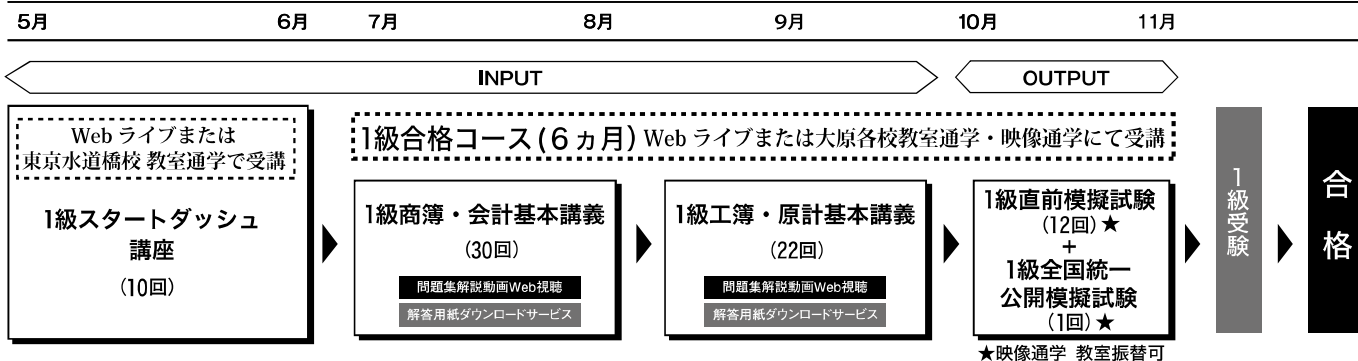

カリキュラム

◆1級スタートダッシュ講座(10回)+1級合格コース・6ヵ月(65回)

2024年

【受講スタイル】

	1級スタートダッシュ講座	1級合格コース(6ヵ月)
受講スタイル①	Webライブ(通信)	Webライブ(通信)
受講スタイル②	Webライブ(通信)	映像通学(全国映像通学実施校)
受講スタイル③	Webライブ(通信)	教室通学(東京水道橋校・池袋校 立川校・梅田校)
受講スタイル④	教室通学(東京水道橋校)	教室通学(東京水道橋校)