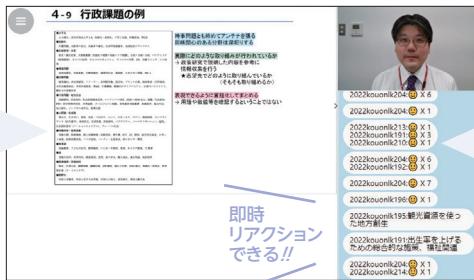

オンラインで全国どこからでも受講可能です。

HPで詳しくご紹介!
無料体験入学も随時実施中!

人気講師による主要科目のWebライブ講義のほか、クラスセミナーの実施やオンラインでの面接練習など、親身な指導で合格のための学習ノウハウをオンラインで提供します。

人気講師の講義をWebライブ配信!

通学時間が0(ゼロ)に! 日々の時間を有効活用!

大原への移動時間をまるまる勉強に充てることができます。また、サークルやアルバイトなど大切な大学生生活のために時間を充てることもできます。