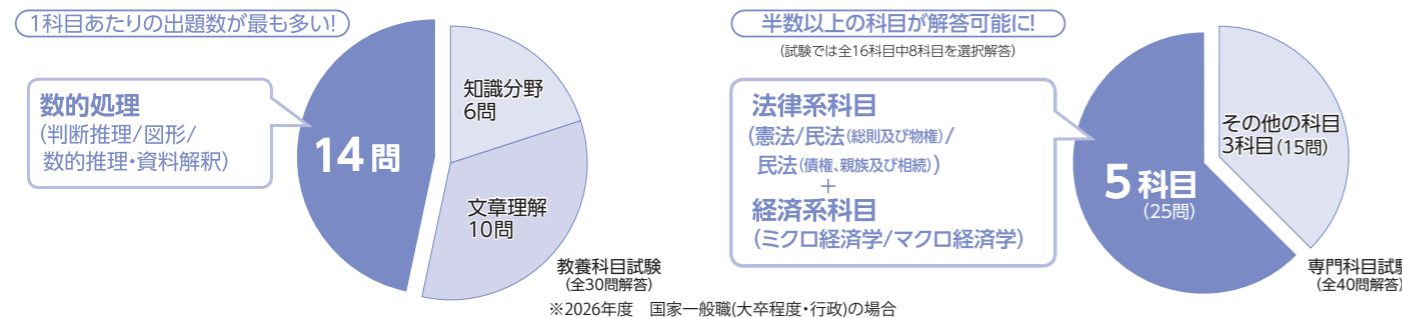

今すぐ始めるメリット

1. 3年次春から受験チャンス!
2. 重要科目を得点源にできる!
3. 面接対策等に時間を使える!

国家一般職「教養」区分は、20歳以上かつ教養科目のみで受験可能です。重要科目の「数的処理」「憲法」「民法」「ミクロ経済学/マクロ経済学」を前期と後期で2回転学習することができるので、より確実な合格が狙えます。早期から学習をスタートすることで、筆記試験はもちろん、面接試験対策にもしっかりと時間を使うことができます。

公務員1.5年合格コース

Web講義・Web問題集 標準装備

ゆとりある学習プランで国家公務員及び都道府県の合格を目指すコース。大学2年生から学習を開始して公務員採用試験を目指すコースです。最重要科目を繰り返し学習することで確実に得点源にできます。模擬試験も豊富に実施し、上位合格を目指します。また、個別記述指導、面接指導を繰り返し受けることで、確実に最終合格を狙えます。

志望先合格と複数合格を実現!

主な目指せる試験	国家一般職	衆議院事務局一般職	国税専門官A	財務専門官
	地方上級	地方中級	国立大学法人等職員	裁判所事務官一般職
	市役所上級	東京都I類B	東京特別区I類	

入学月 2026年6月～2027年2月 毎月

ゆるやかな学習ペースで 大学生活との両立がしやすい!

★映像通学生 教室聴講可
★映像通学生 映像講義視聴 Webライブ 教室聴講回数40回

全299回

前期	後期
オリエンテーション 1回 主要科目講義 61回 憲法前期 7回 民法(総則・物権)前期 8回 民法(債権・親相)前期 8回 ミクロ経済学前期 9回 マクロ経済学・経済政策前期 8回 判断推理A前期 7回 図形A前期 5回 数的推理・資料解釈A前期 9回 ミニテスト 11回	オリエンテーション 1回 主要科目講義 83回 憲法 7回 民法(総則・物権) 8回 民法(債権・親相) 8回 ミクロ経済学 9回 マクロ経済学・経済政策 8回 判断推理A 7回 図形A 5回 数的推理・資料解釈A 9回 ミニテスト 69回 一般・選択科目講義 17回 行政法 9回 財政学 4回 政治学 5回 行政学 4回

なぜこれらの科目が重要なのか?

重要科目を繰り返し学習することで得点力がアップ!

折一演習 8回

折一演習 9回

CS(クラスセミナー)を定期的に実施!

模擬試験・直前対策 30回

個別面接・プレゼンテーション指導

第1次試験

第2次試験

合格

重要科目が合格のカギ!

公務員試験において大きなウエイトを占める重要科目。これらの科目をしっかりと学習することで、得点力が大きくアップします。

教材はデジタルテキスト・Web問題集となります。教材の閲覧には、PC・タブレット・スマートフォンなどをご用意ください。

大学2年生必見!

キャンペーン期間
2026年6/1(月)～9/30(水)

早割キャンペーン

今だけお得!
一般価格から
2万円OFF

さらに
適性検査対策講座
(5,500円相当)
がついてくる!

受講料 消費税10%込 ※2026年6/1(月)より申込開始

対象コース	学習スタイル	申込期間	一般価格	キャンペーン価格	大学生協等割引価格
公務員1.5年合格コース	教室通学 映像通学 Webライブ	2026年6/1～9/30	387,000円	367,000円	348,650円
		2026年10/1以降	387,000円	—	367,650円

【注意】・キャンペーン価格は、各種割引制度との併用はできません(大学生協等割引または大原法人割引との併用のみ可)。
・大原グループの講座(通学・通信)に初めてお申込みの方は、受講料の他に入学金6,000円(税込)が必要です。

開講日・講義日程はHPにて公開

開講日・講義日程は予告なく変更となる場合がございます。ホームページにて最新情報をご確認の上、お申込みください。

Webライブについてはこちら

無料体験入学

開講日は無料で受講いただけます。通学は、各校受付窓口までお申し付けください。Webライブは、ホームページからお申込みください。

通学実施校

	盛岡校	仙台校	山形校	東京水道橋校	池袋校	新宿校	町田校	立川校	横浜校	千葉校	津田沼校	柏校	水戸校	大宮校	宇都宮校	高崎校	甲府校	長野校	松本校	
教室通学	●	●	●	●	●	●	●	●	●	●	●	●	●	●	●	●	●	●	●	●
映像通学	●	●	●	●	●	●	●	●	●	●	●	●	●	●	●	●	●	●	●	●
教室通学	●	●	●	●	●	●	●	●	●	●	●	●	●	●	●	●	●	●	●	●
映像通学	●	●	●	●	●	●	●	●	●	●	●	●	●	●	●	●	●	●	●	●

※申込人数が5名以下の教室通学につきましては他の校舎または他の学習スタイルに変更していただく場合がございます。

今だけ適性検査対策講座(5,500円相当)がついてくる!

キャンペーン期間 2026年6/1(月)～9/30(水)

適性検査対策講座(一般価格5,500円)が0円

対象者
下記対象コースをお申込みされる方
●2028年度春受験対策 公務員1.5年合格コース

詳細はこちら

適性検査対策って何するの??

適性検査に出題される各テーマの解き方について動画で分かりやすく解説をします。その後、問題演習を繰り返すことで、解答スピードのアップを目指します。数学が苦手な方や言語問題で解答に時間がかかる方におすすめです。

講座内容 出題率の高いテーマを厳選! (講義時間:約9時間) (■視聴開始日:2028年度春受験対策 2027年10/1(金))

非言語分野 (テーマ数:47) ・方程式の文章題 ・割合の文章題 ・速さの文章題 ・赤玉白玉の確率 ・サイコロの確率 ・資料の読み取り ・条件推論 など	言語分野 (テーマ数:5) ・語句の用法 ・空欄補充 ・長文読解 など

民間と公務員両方をカバー!

画面サンプル▶

練習問題 動画を一時停止し、解説を確認してください。
8%の食塩水と5%の食塩水を混ぜて、7%の食塩水を600gつくりたい。
5%の食塩水を何g必要とするか。

全	xg	+	yg	=	600g
濃	8% = 0.08		5% = 0.05		7% = 0.07
塩	0.08xg	+	0.05yg	=	600g × 0.07 = 42g

$$0.08x + 0.05y = 42 \quad \text{---(1)}$$

$$x + y = 600 \quad \text{---(2)}$$

$$\begin{array}{r} 8x + 5y = 4200 \\ -) 8x + 8y = 4800 \\ \hline -3y = -600 \\ y = 200g \\ \text{---(3)} \end{array}$$

$$x + 200 = 600 \\ x = 400g$$