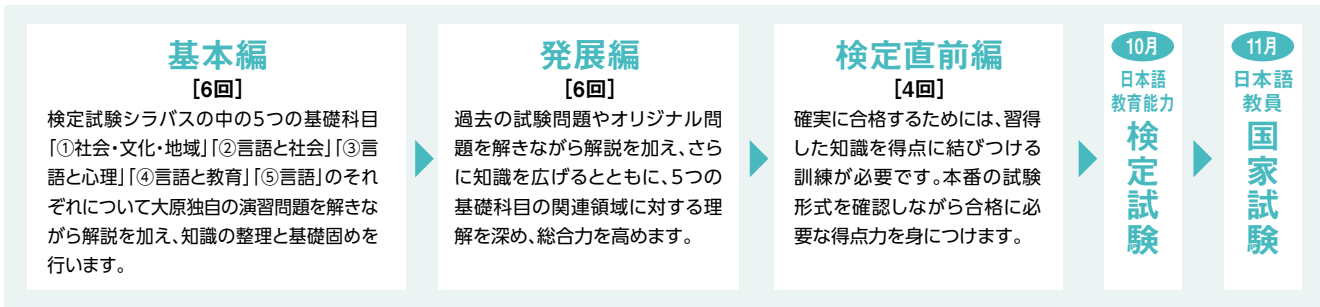

3 検定試験対策パック

学習経験者対象

国家試験の
試験範囲にも対応

日本語教育能力検定試験の合格を目指す学習経験者のためのコースです。
多くの問題を解くことで、知識の整理と検定試験問題への対応力を養います。
日本語教育能力検定試験の出題範囲は、新制度の国家試験(日本語教員試験)と共通のため、国家試験対策としてもご利用いただけます。

カリキュラム

(注)検定試験の受験申込みは各自で行っていただきます。(2024年度の出願期間は7/1~7/31となります。)検定試験についてはP3をご覧ください。
(注)本講座は、日本語教育能力検定試験の対策講座のため、新国家試験(日本語教員試験)の出題形式等に対応するものではありません。