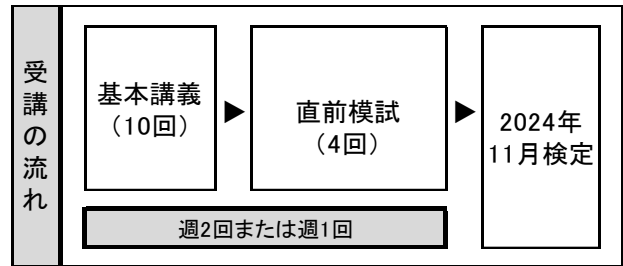

■ 教室通学受講時間帯

平日:夜	日曜:全日
18:30~21:10	①9:30~12:10 ②13:10~15:50

2024年9月開講

※模擬試験プログラム(3回)付き

■ 3級基本講義(10回)

科目	回数	火金:夜	日曜:全日
商業簿記	1回	9/13(金)	9/15(日) ①
	2回	9/17(火)	9/15(日) ②
	3回	9/20(金)	9/22(日) ①
	4回	9/24(火)	9/22(日) ②
	5回	9/27(金)	9/29(日) ①
	6回	10/1(火)	9/29(日) ②
	7回	10/4(金)	10/6(日) ①
	8回	10/8(火)	10/6(日) ②
	9回	10/11(金)	10/13(日) ①
	10回	10/15(火)	10/13(日) ②