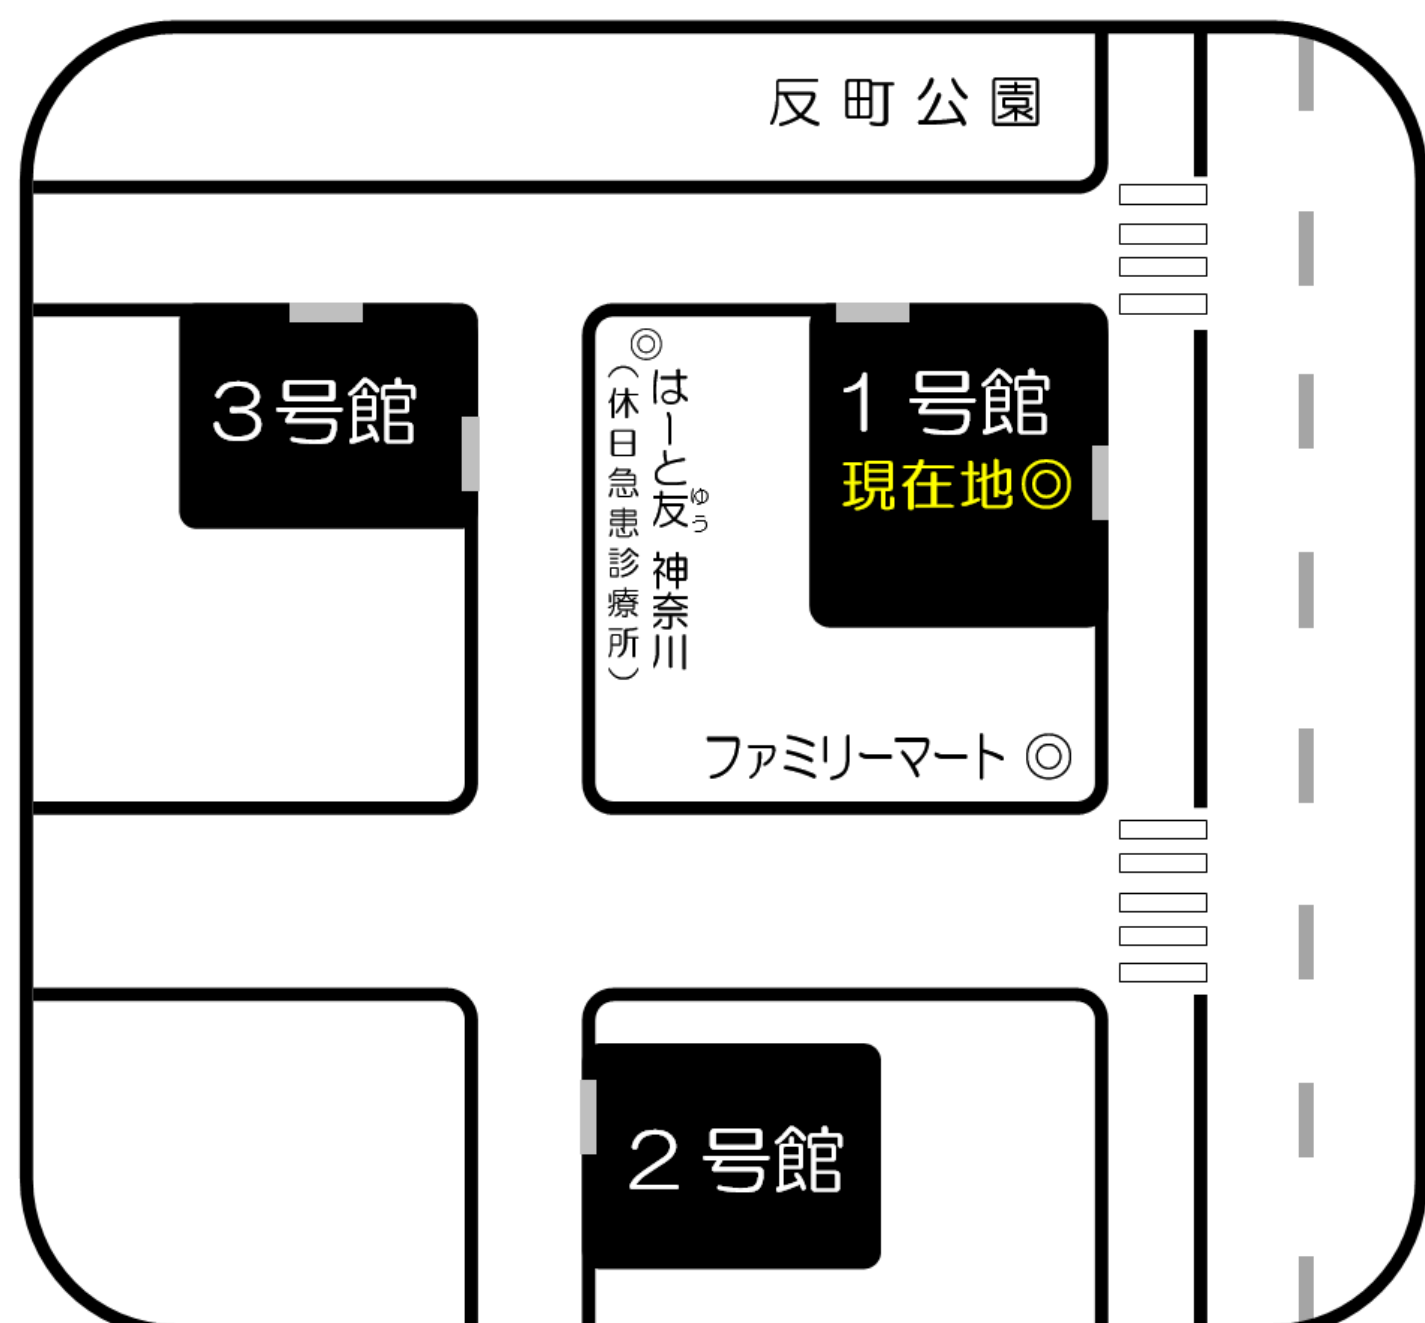

☆ 6月14日（日） ☆

◇午前の部◇

講座	教室	開始時間	備考
税:消費税法 直前期	1号館3F・301	10:00	
社会人講座 自習室	1号館3F・303	9:30~13:00	
社会人講座 自習室	1号館3F・305		

◇午後の部◇

講座	教室	開始時間	備考
社会人講座 自習室	1号館3F・303	13:00~17:00	
社会人講座 自習室	1号館3F・305		

横浜校地図