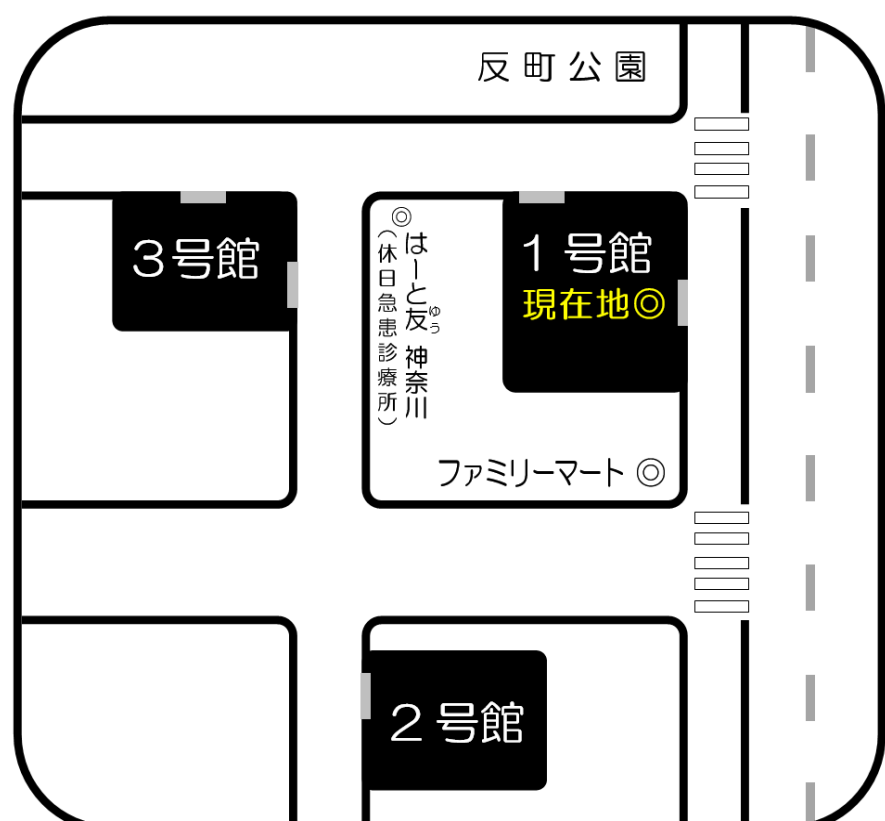

☆ 6月20日(土) ☆

◇午前の部◇

講座	教室	開始時間	備考
保育科 乳児保育スクーリング	2号館5F・501	9:00	第1回
社会保険労務士 直前対策 択一演習	2号館6F・601	10:00	合格コース
社会保険労務士 直前対策 択一演習	1号館4F・401	10:00	経験者合格コース 直前対策・単科講座
社労士inアドバンス	1号館3F・302	10:00	
会計士:ステップ演習 管理会計論	1号館4F・406	10:00	
公務員講座 個別面接対策(事前予約者対象)	1号館4F・405	10:00	
税:簿記論 初学一発/3月直対/完全合格/5月模パ	1号館3F・301	10:00	
税:簿記論 初学短期/5月直対/6月模パ/会計士簿財	1号館3F・305	10:00	本日開講
社会人講座 自習室	1号館2F・205	9:30~13:00	
社会人講座 自習室	1号館2F・206		

◇午後の部◇

講座	教室	開始時間	備考
社会保険労務士 直前対策 択一演習	2号館6F・601	14:00	合格コース
社会保険労務士 直前対策 択一演習	1号館4F・401	14:00	経験者合格コース 直前対策・単科講座
社会保険労務士 講座説明会	1号館4F・403	14:00	無料イベント
会計士:ステップ演習 租税法	1号館4F・406	12:30	
会計士:演習教室	1号館4F・406	15:00	
公務員講座 個別面接対策(事前予約者対象)	1号館4F・405	13:00	
税:簿記論 初学短期/5月直対/6月模パ/会計士簿財	1号館3F・305	14:00	
社会人講座 自習室	1号館2F・205	13:00~17:00	
社会人講座 自習室	1号館2F・206		

横浜校地図