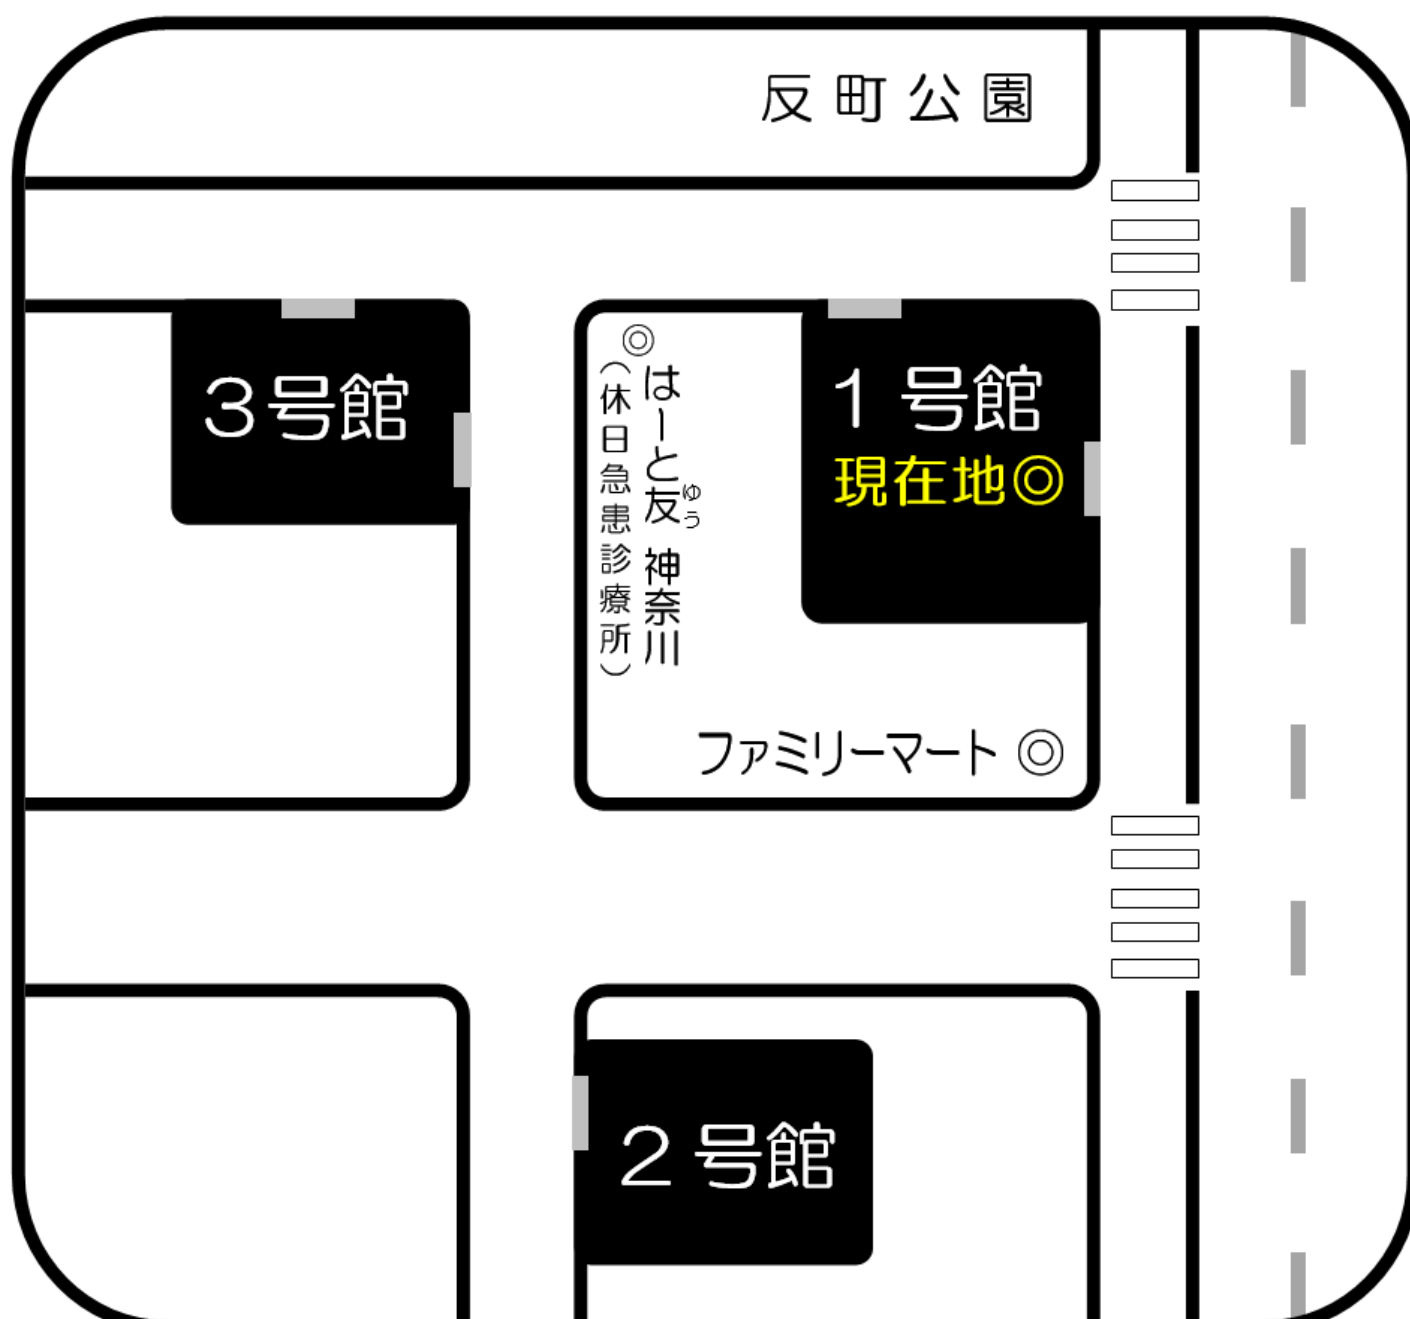

☆ 6月12日（金） ☆

◇午前の部◇

講座	教室	開始時間	備考
社会人講座 自習室	1号館3F・306	10:00~13:00	

◇午後の部◇

講座	教室	開始時間	備考
公務員講座 個別面接対策(事前予約者対象)	1号館4F・406	13:00	
社会人講座 自習室	1号館3F・306	13:00~17:00	

◇夜間の部◇

講座	教室	開始時間	備考
公務員講座 個別面接対策(事前予約者対象)	1号館4F・406	17:30	
公務員講座 図形	1号館3F・303	18:30	
社会保険労務士 直前対策 択一演習	1号館3F・302	19:00	合格コース 直前対策・単科講座
税:財務諸表論 初学一発/3月直対/完全合格/5月模パ	1号館3F・301	18:30	
社会人講座 自習室	1号館2F・205	17:00~21:00	
社会人講座 自習室	1号館3F・306		

横浜校地図