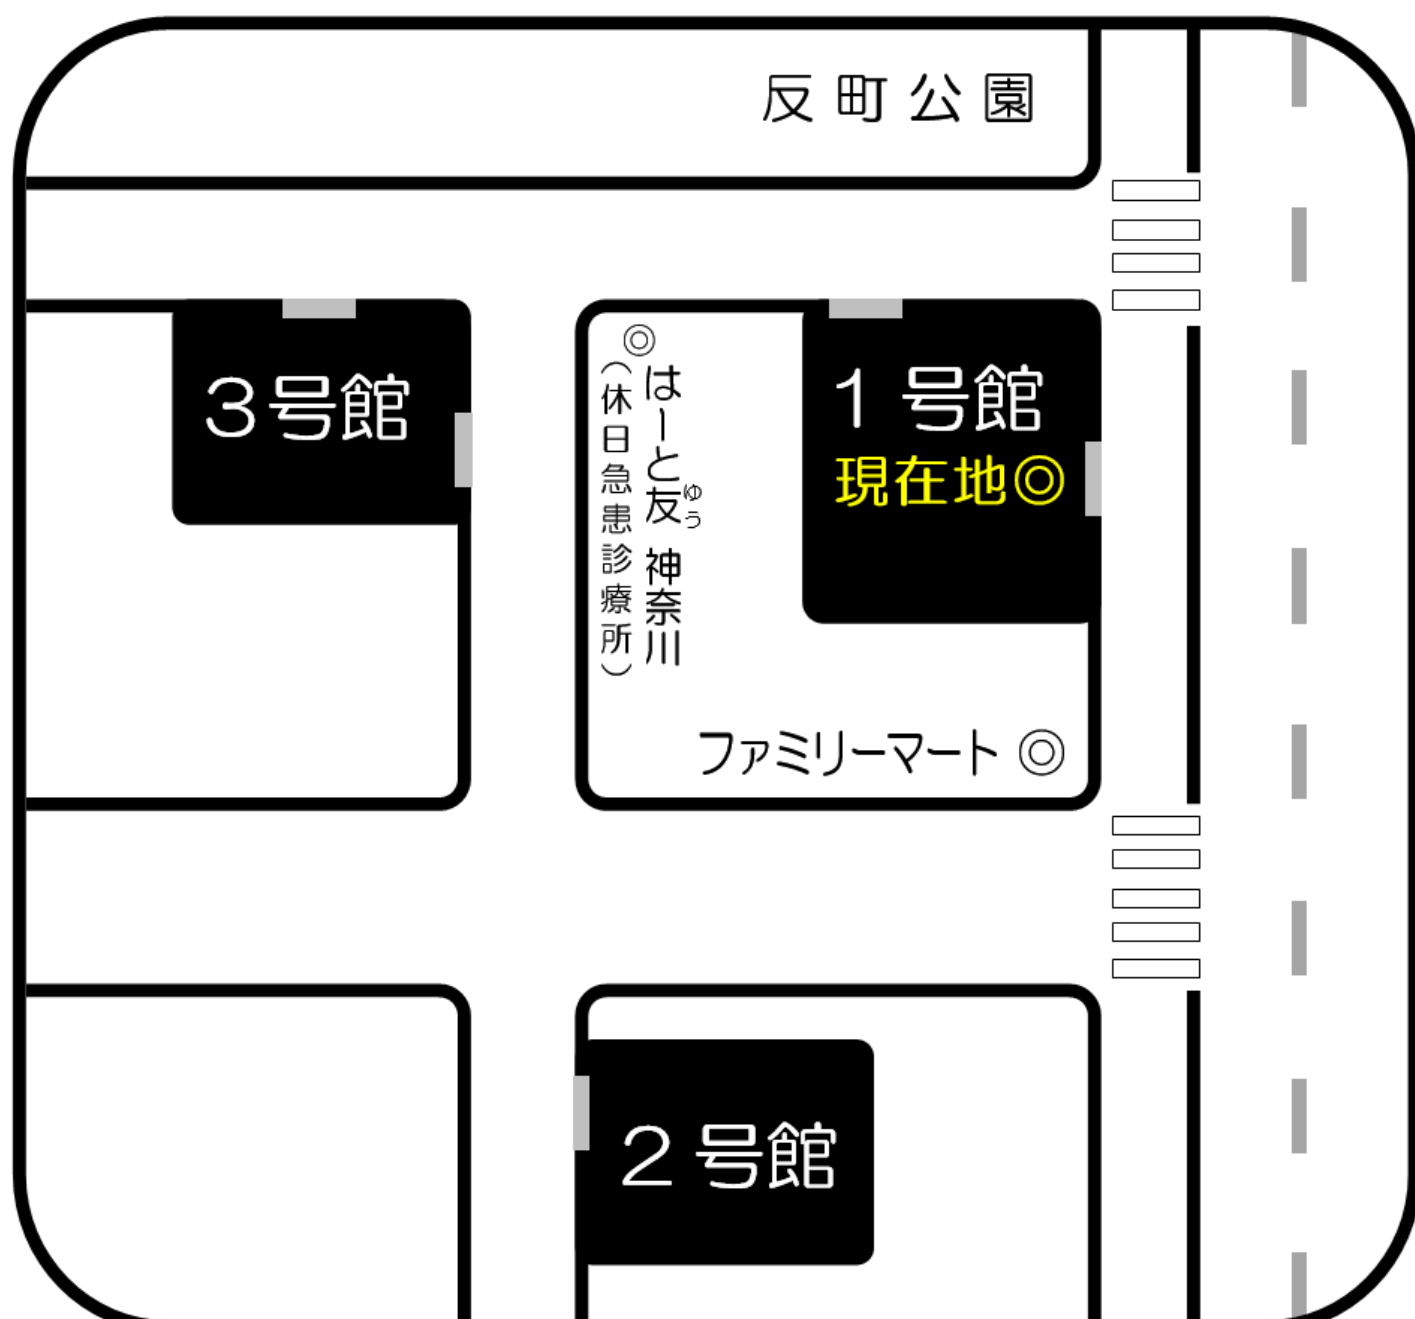

☆ 6月15日(月) ☆

◇午前の部◇

講座	教室	開始時間	備考
会計士:論文対策演習 監査論	1号館4F・406	10:00	
社会人講座 自習室	1号館3F・306	10:00~13:00	

◇午後の部◇

講座	教室	開始時間	備考
社会人講座 自習室	1号館3F・306	13:00~17:00	

◇夜間の部◇

講座	教室	開始時間	備考
会計士:論文対策演習 監査論	1号館2F・205	18:40	
公務員講座 民法	1号館3F・302	18:30	
社会人講座 自習室	1号館2F・206	17:00~21:00	
社会人講座 自習室	1号館3F・306		

横浜校地図