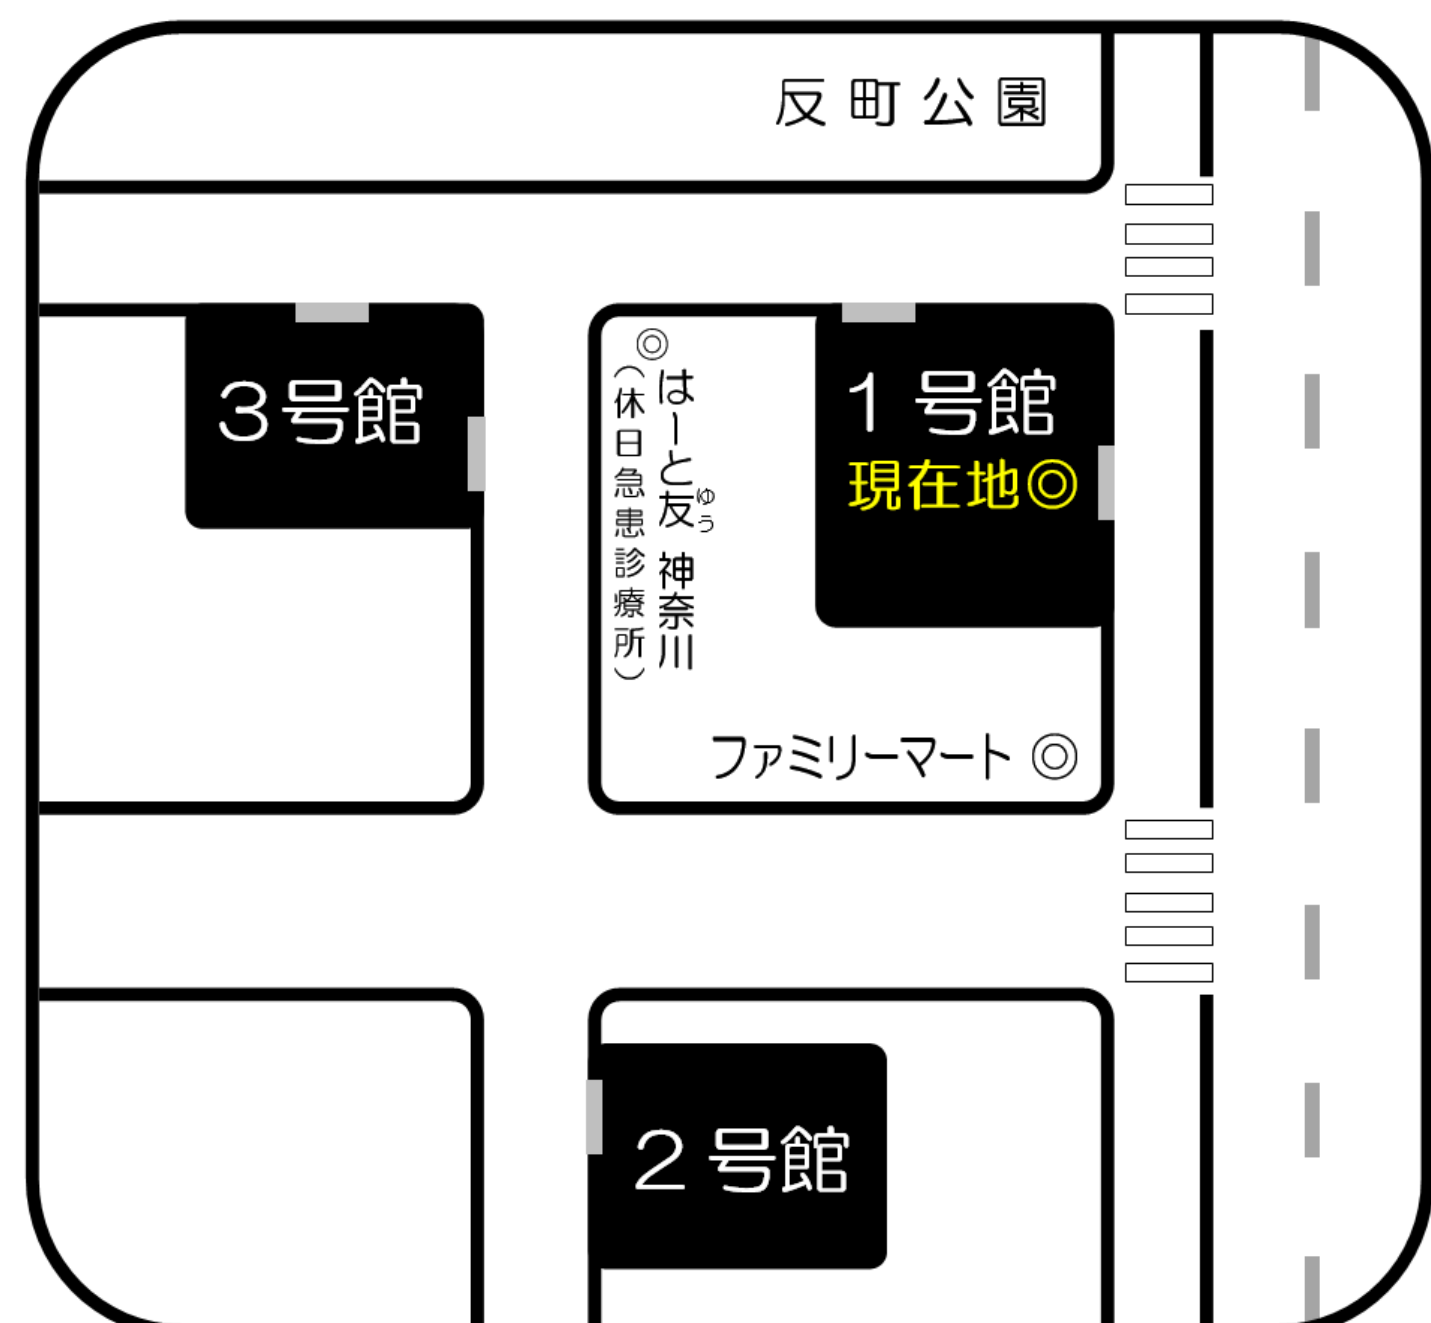

☆ 6月3日（水） ☆

◇午前の部◇

講座	教室	開始時間	備考
社会人講座 自習室	1号館3F・306	10:00~13:00	

◇午後の部◇

講座	教室	開始時間	備考
社会人講座 自習室	1号館3F・306	13:00~17:00	

◇夜間の部◇

講座	教室	開始時間	備考
公務員講座 面接試験対策講義	1号館3F・302	18:30	
社会人講座 自習室	1号館3F・305	17:00~21:00	
社会人講座 自習室	1号館3F・306		

横浜校地図