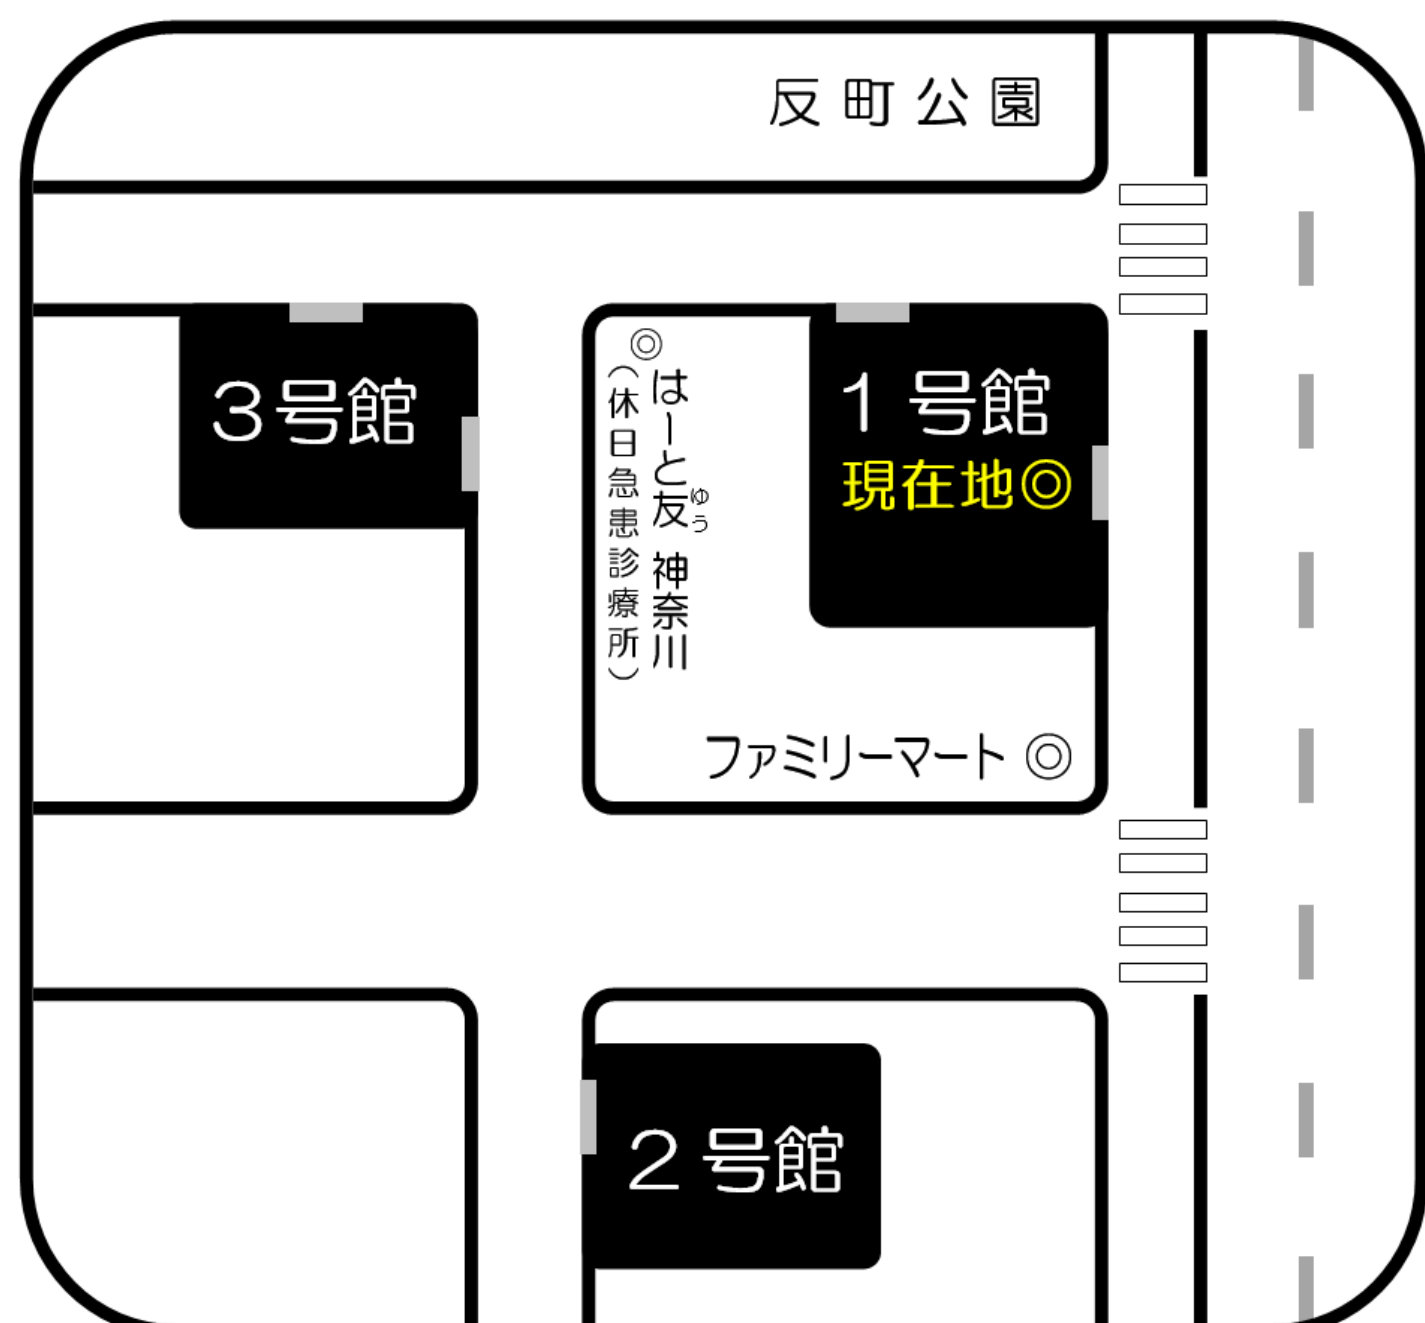

横浜校地図

週間教室案内

先々の授業や自習室の場所をご確認頂けます。

ここは1号館です

☆ 6月5日（金） ☆

◇午前の部◇

講座	教室	開始時間	備考
社会人講座 自習室	1号館3F・306	10:00～13:00	

◇午後の部◇