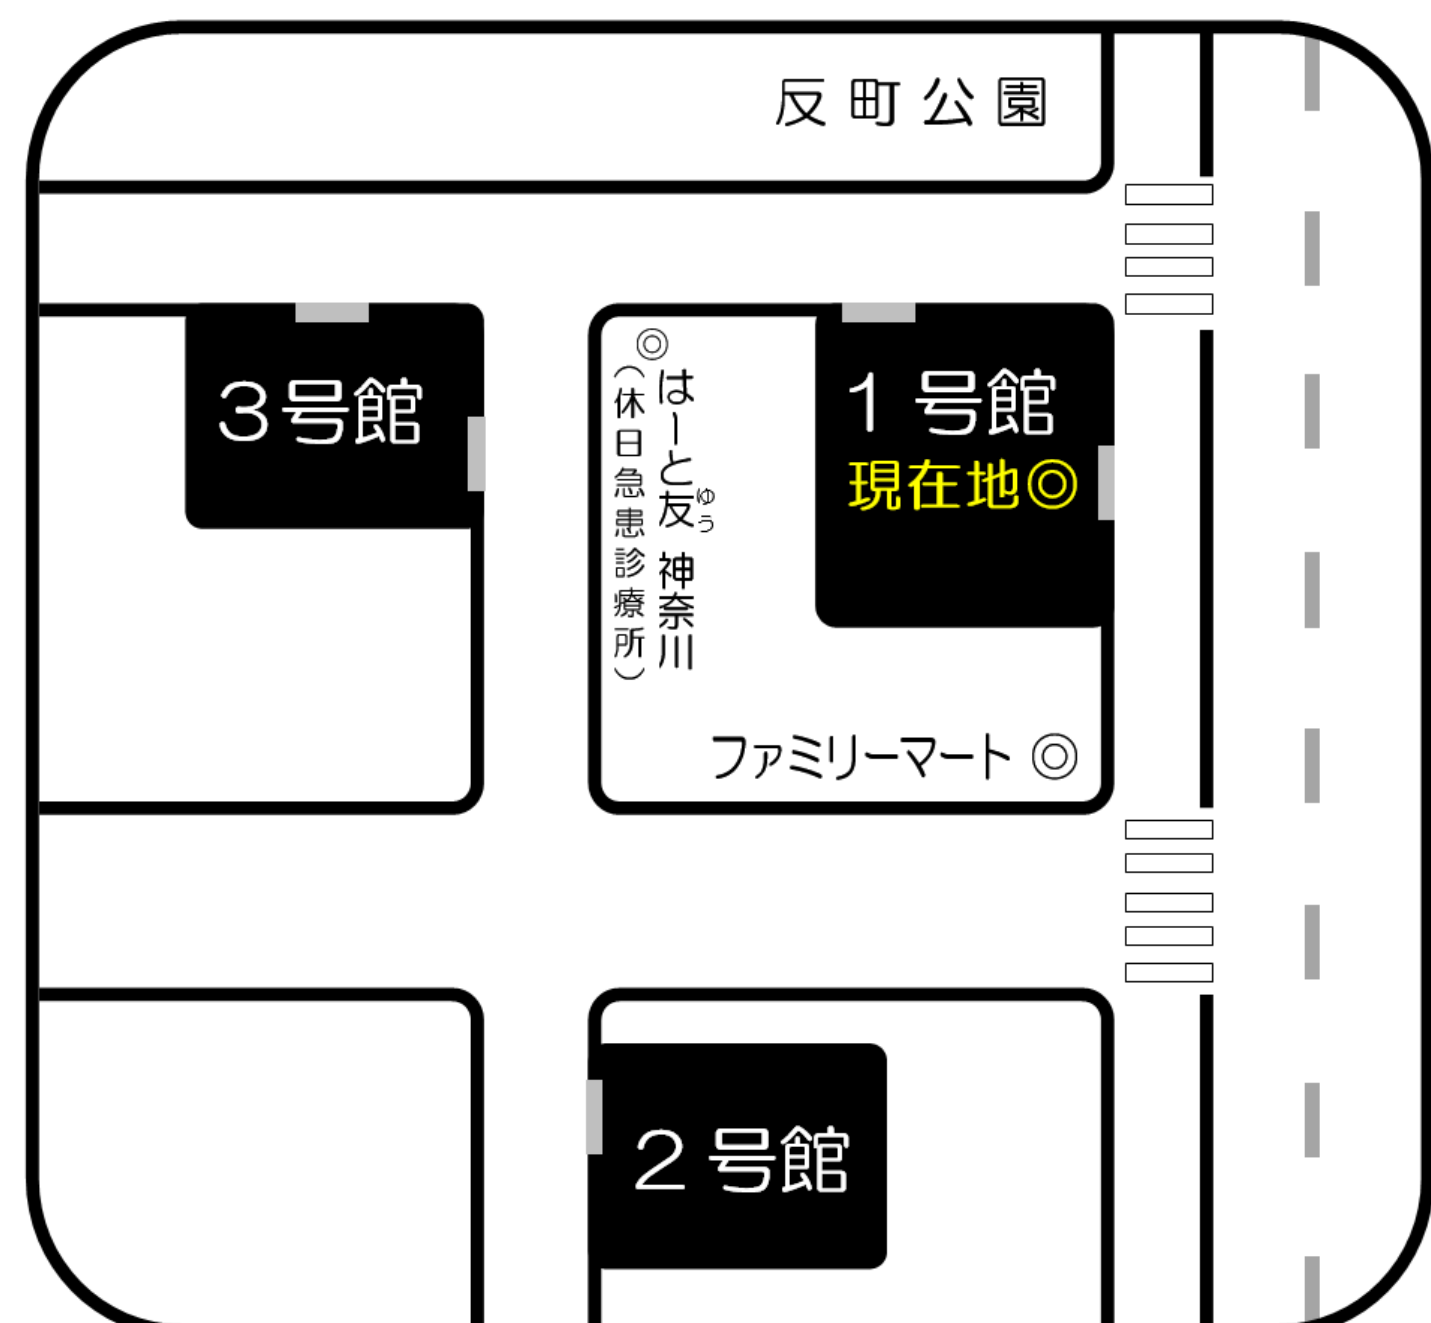

☆ 5月25日(月) ☆

◇午前の部◇

講座	教室	開始時間	備考
社会人講座 自習室	1号館3F・306	10:00~13:00	

◇午後の部◇

講座	教室	開始時間	備考
社会人講座 自習室	1号館3F・306	13:00~17:00	

◇夜間の部◇

講座	教室	開始時間	備考
会計士:プランニングセミナー	1号館3F・301	18:40	
公務員講座 民法	1号館3F・302	18:30	
社会人講座 自習室	1号館3F・305	17:00~21:00	
社会人講座 自習室	1号館3F・306		

横浜校地図

週間教室案内

先々の授業や自習室の場所をご確認頂けます。

ここは1号館です

☆ 5月26日（火） ☆

◇午前の部◇

講座	教室	開始時間	備考
社会人講座 自習室	1号館3F・306	10:00~13:00	

◇午後の部◇