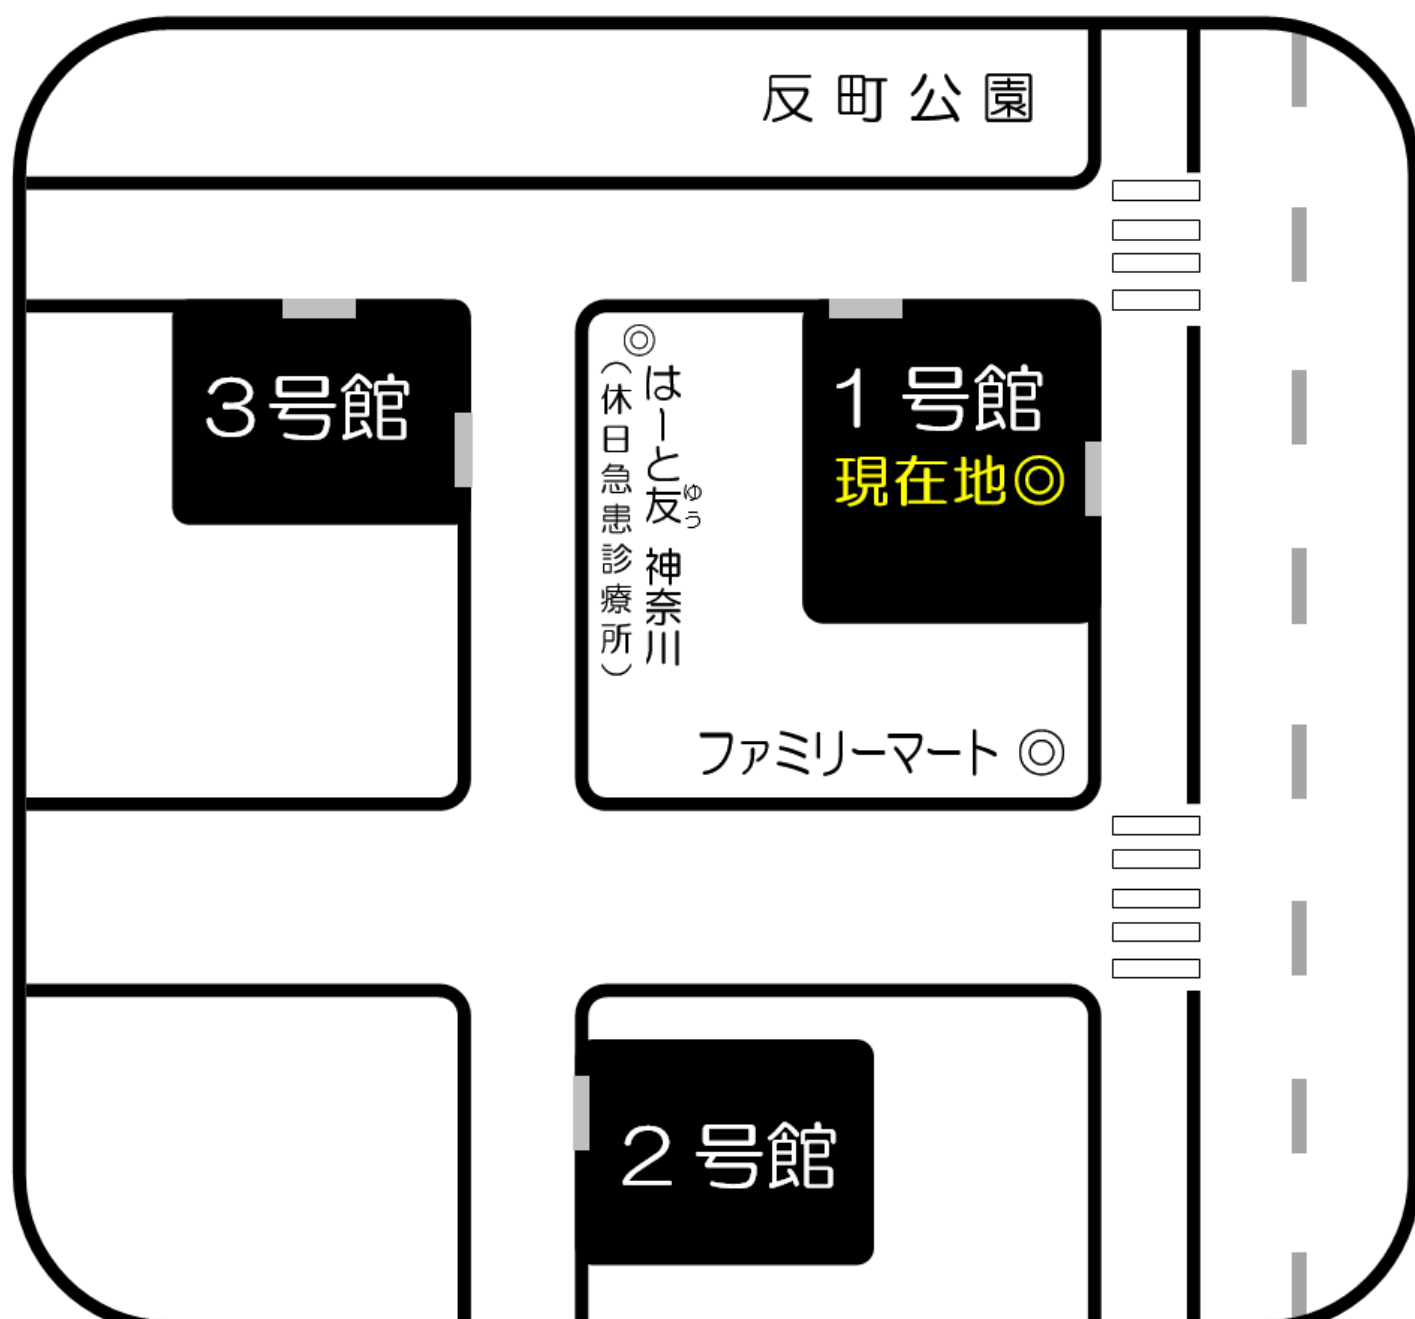

横浜校地図

ここは1号館です

週間教室案内

先々の授業や自習室の場所をご確認頂けます。

☆ 6月7日（日） ☆

◇午前の部◇

講座	教室	開始時間	備考
社会人講座 自習室	1号館3F・303	9:30～13:00	
社会人講座 自習室	1号館3F・305		
税:消費税法 直前期	1号館3F・301	10:00	

◇午後の部◇

講座	教室	開始時間	備考
社会人講座 自習室	1号館3F・303	13:00～17:00	
社会人講座 自習室	1号館3F・305		

横浜校地図

ここは1号館です

週間教室案内

先々の授業や自習室の場所をご確認頂けます。

☆ 6月8日(月) ☆

◇午前の部◇

講座	教室	開始時間	備考
会計士:論文対策演習 会計学 I	1号館4F・406	10:00	
社会人講座 自習室	1号館3F・306	10:00~13:00	