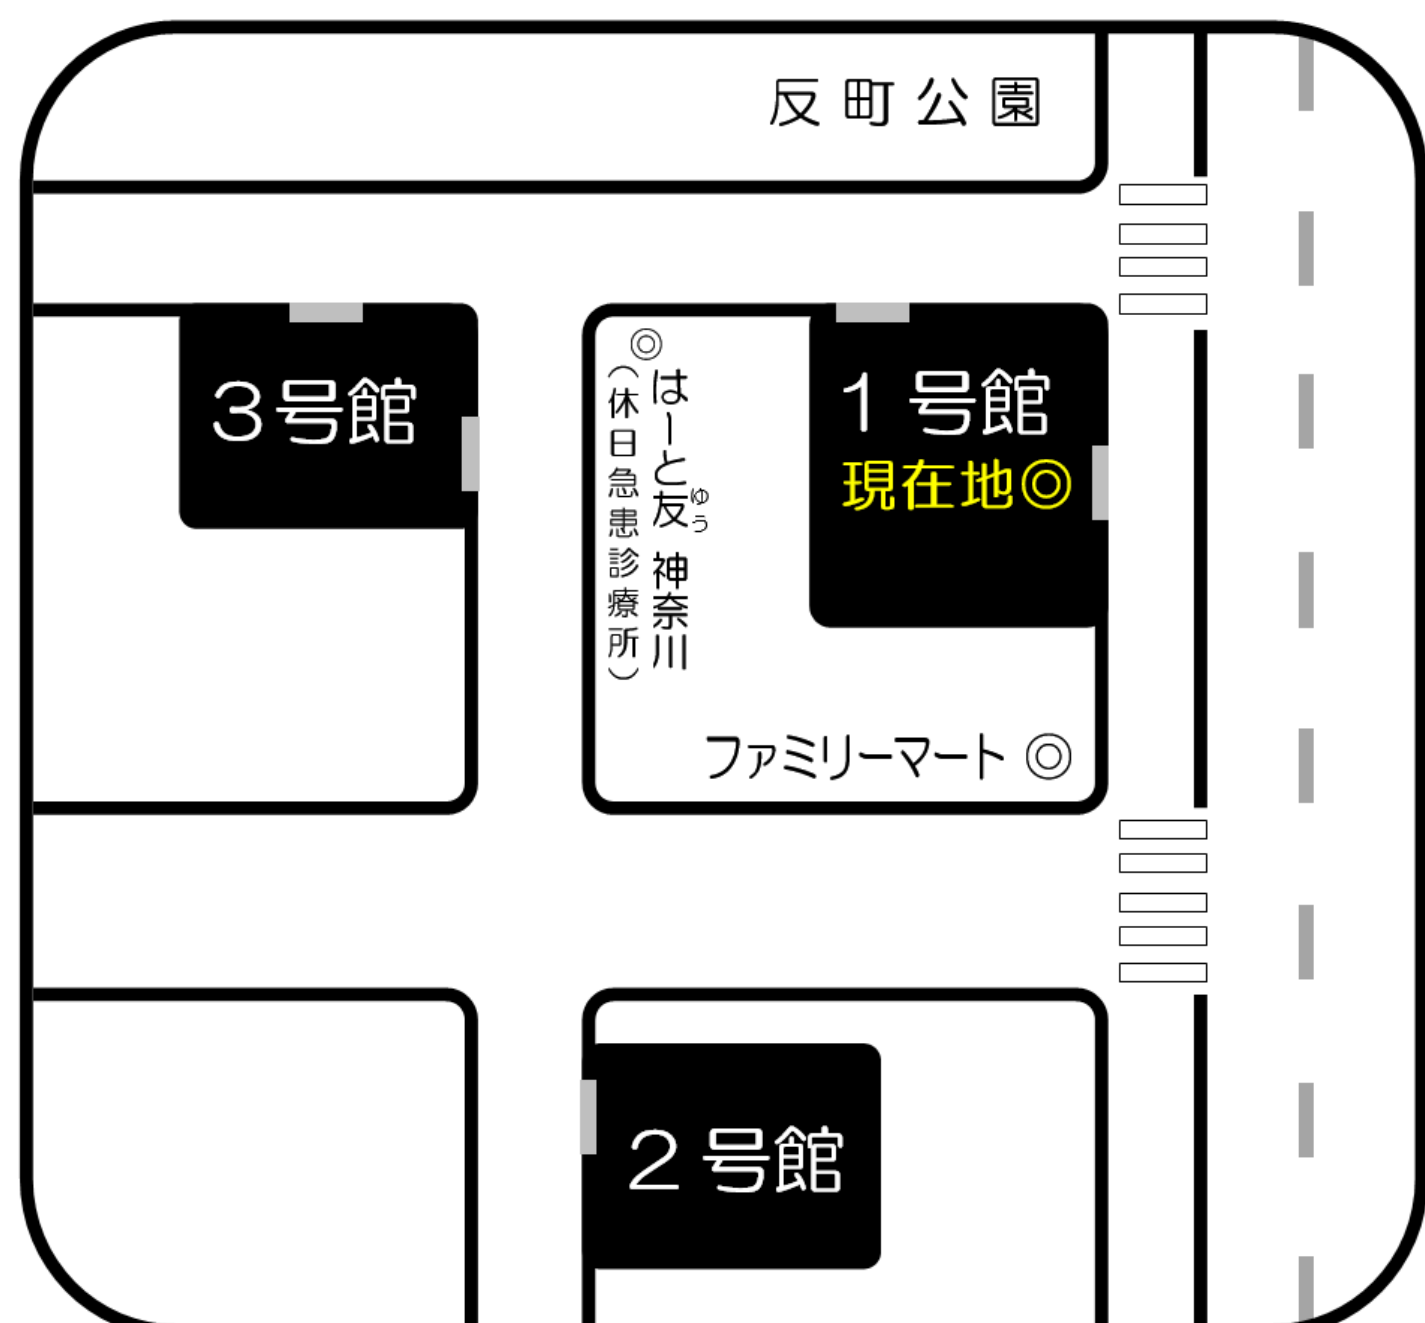

☆ 5月27日（水） ☆

◇午前の部◇

講座	教室	開始時間	備考
会計士:論文対策演習 租税法	1号館4F・406	10:00	
社会人講座 自習室	1号館3F・306	10:00~13:00	

◇午後の部◇

講座	教室	開始時間	備考
公務員講座 個別面接対策(事前予約者対象)	1号館4F・406	13:00	
社会人講座 自習室	1号館3F・306	13:00~17:00	

◇夜間の部◇

講座	教室	開始時間	備考
会計士:論文対策演習 租税法	1号館3F・301	18:40	
公務員講座 個別面接対策(事前予約者対象)	1号館4F・406	17:30	
社会人講座 自習室	1号館3F・305	17:00~21:00	
社会人講座 自習室	1号館3F・306		

横浜校地図