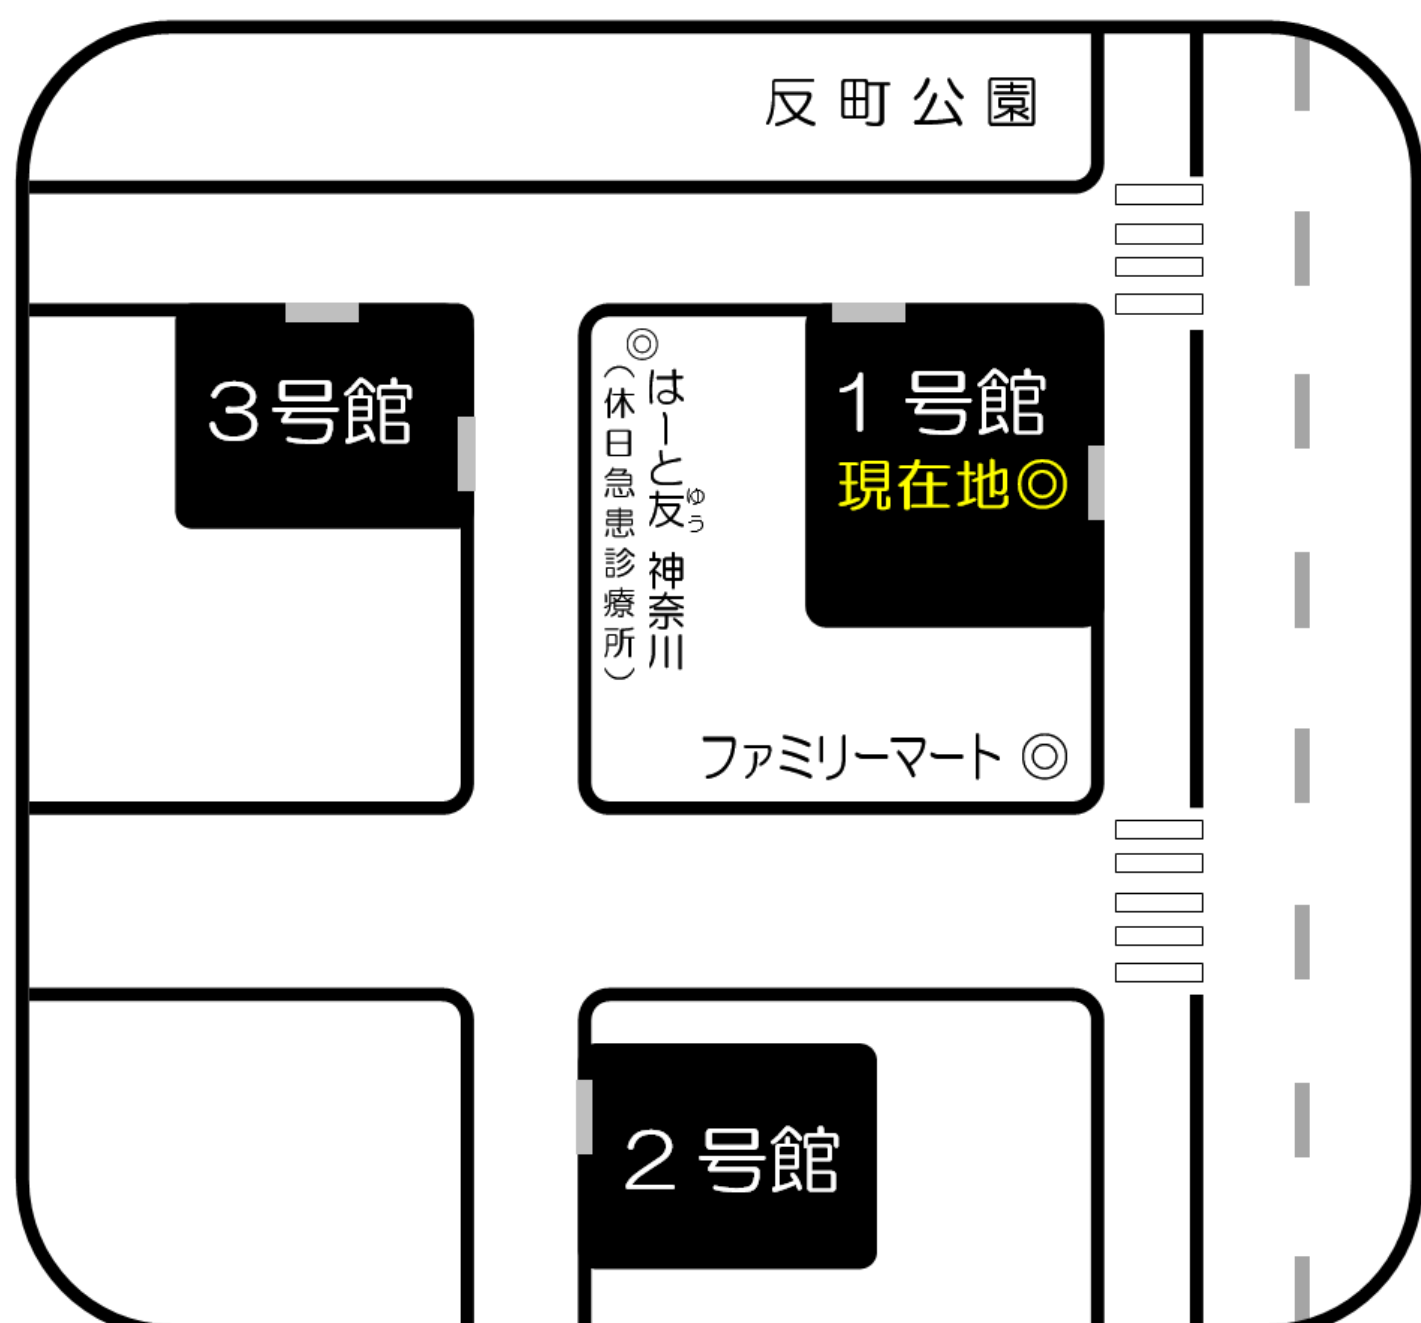

☆ 5月28日（木） ☆

◇午前の部◇

講座	教室	開始時間	備考
会計士:論文対策演習 企業法	1号館4F・406	10:00	
社会人講座 自習室	1号館3F・306	10:00~13:00	

◇午後の部◇

講座	教室	開始時間	備考
公務員講座 個別面接対策(事前予約者対象)	1号館4F・406	13:00	
社会人講座 自習室	1号館3F・306	13:00~17:00	

◇夜間の部◇

講座	教室	開始時間	備考
会計士:論文対策演習 企業法	1号館2F・205	18:40	
税:簿記論 初学一発/3月直対/完全合格/5月模パ	1号館3F・301	18:30	本日開講
公務員講座 政治	1号館4F・403	18:30	
社会人講座 自習室	1号館3F・305	17:00~21:00	
社会人講座 自習室	1号館3F・306		

横浜校地図