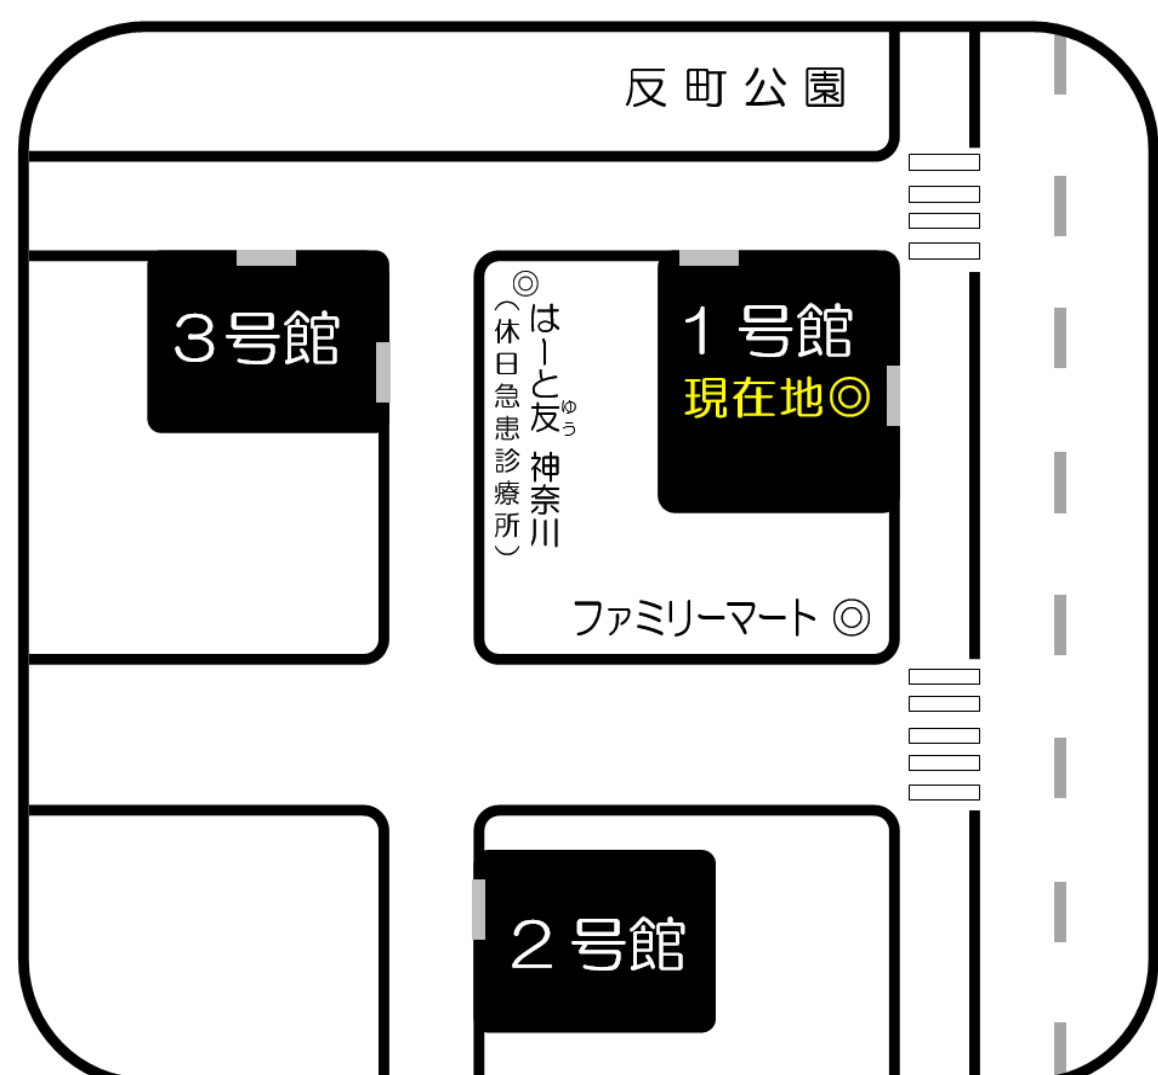

☆ 5月29日（金） ☆

◇午前の部◇

講座	教室	開始時間	備考
社会人講座 自習室	1号館3F・306	10:00~13:00	

◇午後の部◇

講座	教室	開始時間	備考
公務員講座 個別面接対策(事前予約者対象)	1号館4F・406	13:00	
社会人講座 自習室	1号館3F・306	13:00~17:00	

◇夜間の部◇

講座	教室	開始時間	備考
公務員講座 個別面接対策(事前予約者対象)	1号館4F・406	17:30	
公務員講座 図形	1号館3F・303	18:30	
社会保険労務士 労働経済・厚生労働白書まとめ	1号館3F・302	19:00	合格コース 直前対策・単科講座
税:財務諸表論 初学一発/3月直対/完全合格/5月模パ	1号館3F・301	18:30	本日開講
社会人講座 自習室	1号館2F・205	17:00~21:00	
社会人講座 自習室	1号館3F・306		

横浜校地図