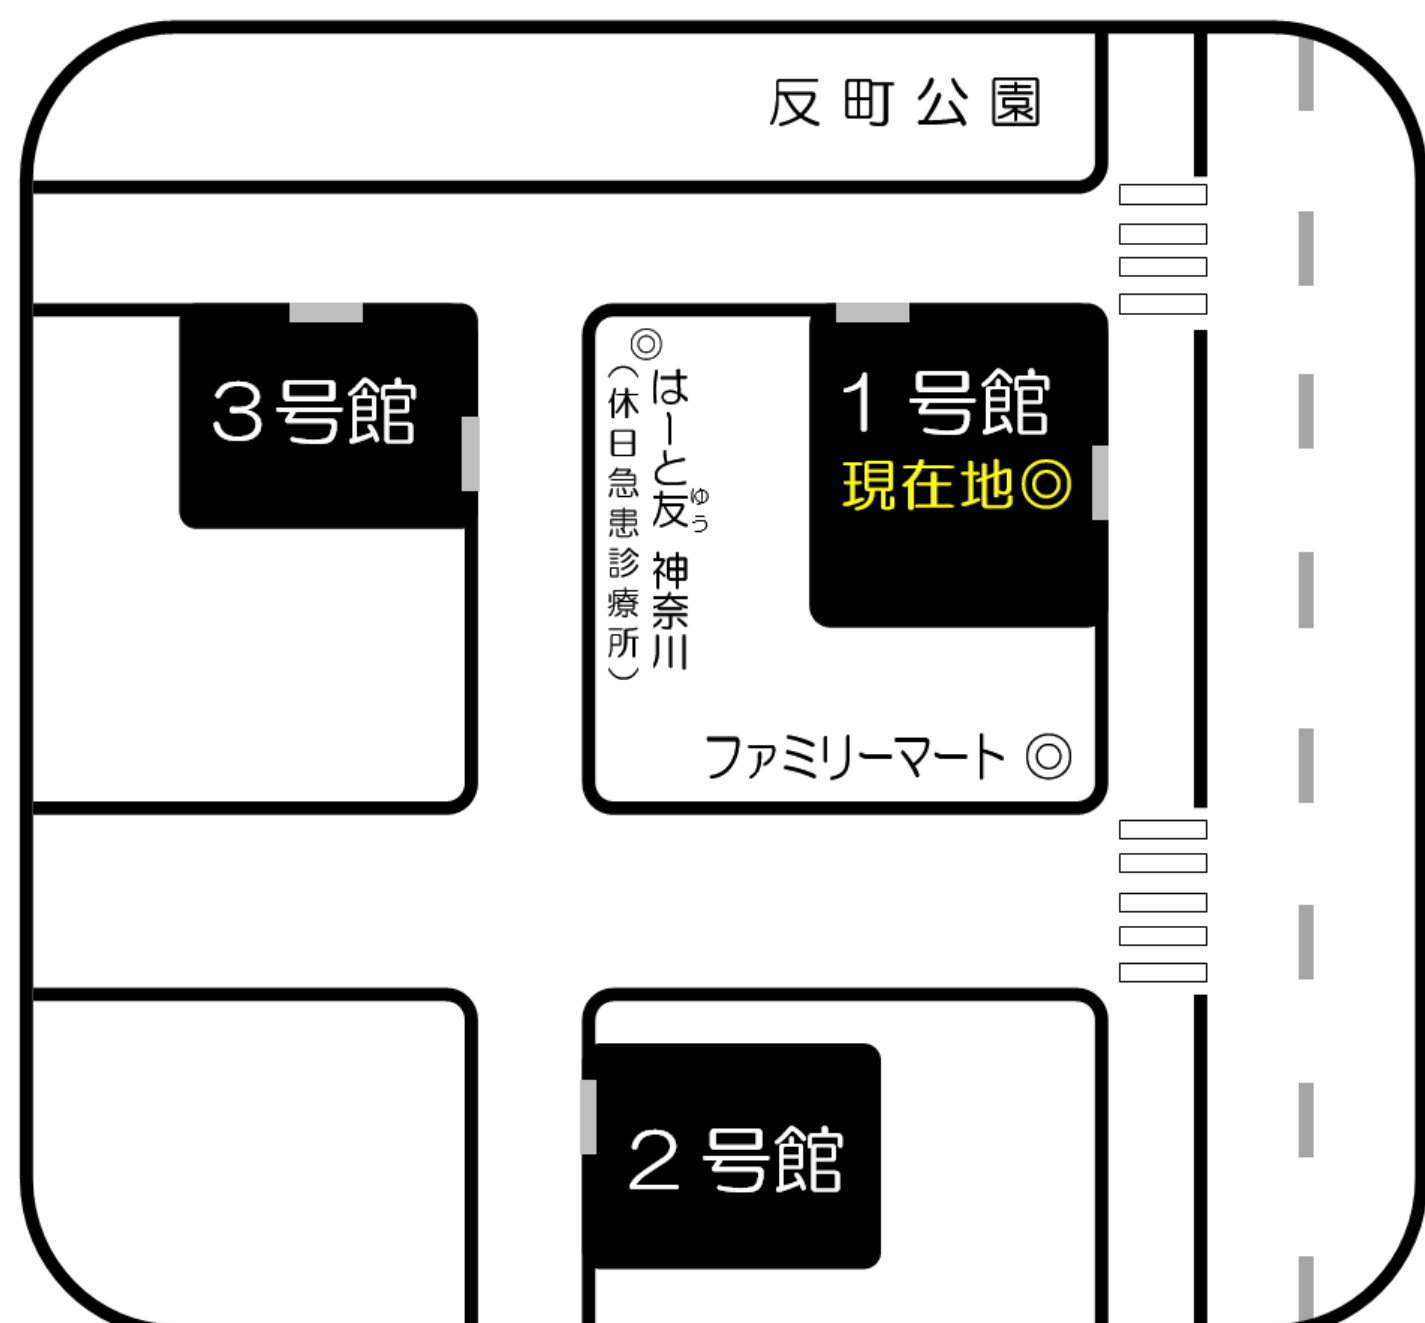

☆ 6月18日(木) ☆

◇午前の部◇

講座	教室	開始時間	備考
会計士:論文対策演習 会計学Ⅱ	1号館4F・406	10:00	
社会人講座 自習室	1号館3F・306	10:00~13:00	

◇午後の部◇

講座	教室	開始時間	備考
公務員講座 個別面接対策(事前予約者対象)	1号館4F・403	13:00	
社会人講座 自習室	1号館3F・306	13:00~17:00	

◇夜間の部◇

講座	教室	開始時間	備考
会計士:論文対策演習 会計学Ⅱ	1号館2F・205	18:40	
公務員講座 経済	1号館4F・403	18:30	
税:簿記論 初学一発/3月直対/完全合格/5月模パ	1号館3F・301	18:30	
社会人講座 自習室	1号館2F・206	17:00~21:00	
社会人講座 自習室	1号館3F・306		

横浜校地図