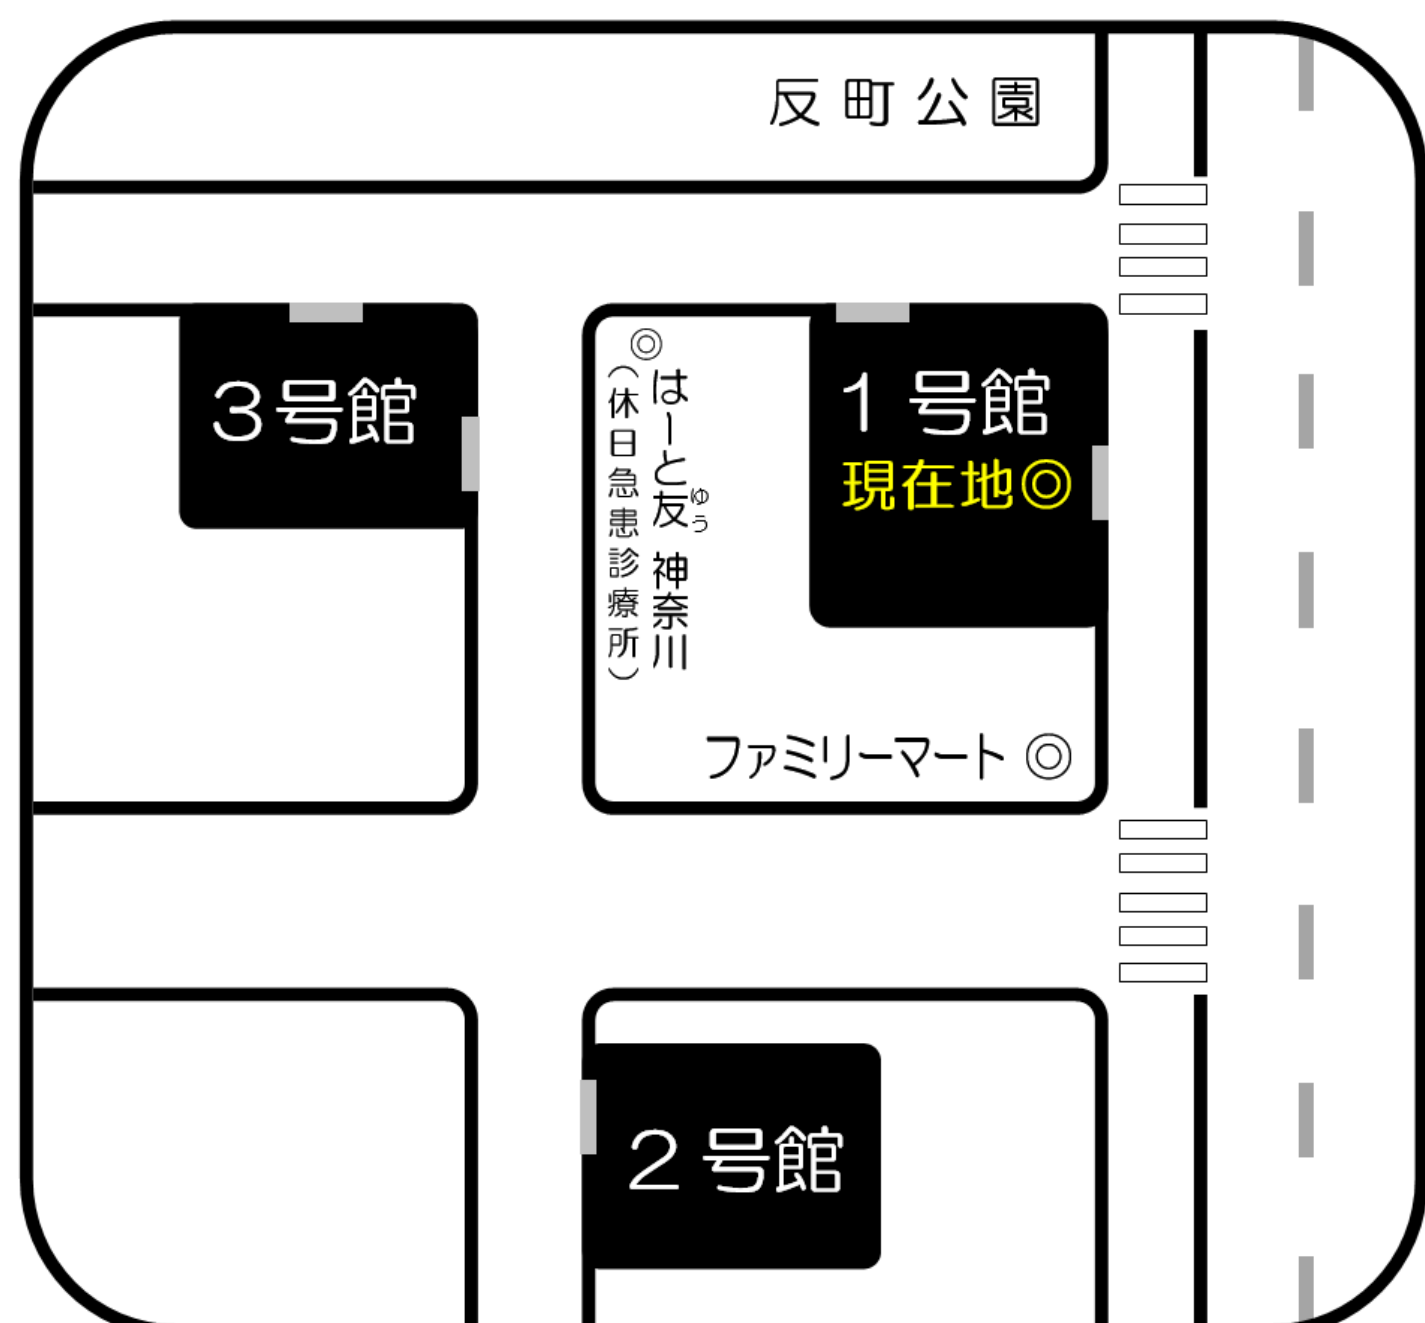

☆ 6月10日（水） ☆

◇午前の部◇

講座	教室	開始時間	備考
会計士:論文対策演習 租税法	1号館4F・406	10:00	
社会人講座 自習室	1号館3F・306	10:00~13:00	

◇午後の部◇

講座	教室	開始時間	備考
公務員講座 個別面接対策(事前予約者対象)	1号館4F・406	13:00	
社会人講座 自習室	1号館3F・306	13:00~17:00	

◇夜間の部◇

講座	教室	開始時間	備考
会計士:論文対策演習 租税法	1号館3F・301	18:40	
公務員講座 個別面接対策(事前予約者対象)	1号館4F・406	17:30	
社会人講座 自習室	1号館3F・305	17:00~21:00	
社会人講座 自習室	1号館3F・306		

横浜校地図