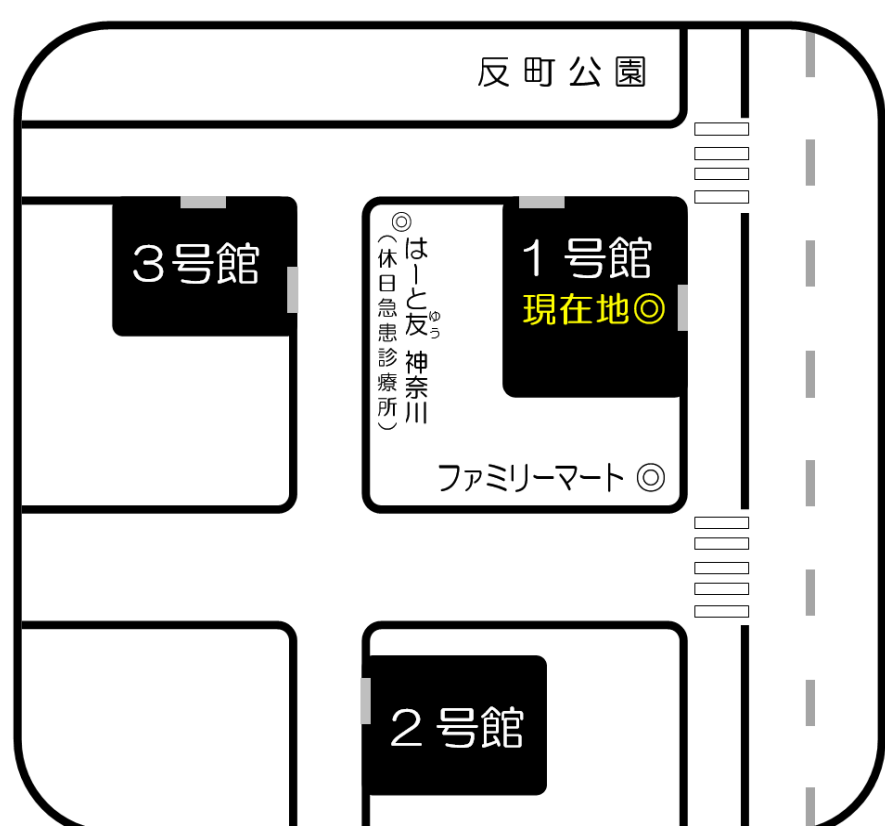

横浜校地図

週間教室案内

先々の授業や自習室の場所をご確認頂けます。

ここは1号館です

☆6月6日(土)☆

◇午前の部◇

講座	教室	開始時間	備考
介護福祉士 実務者研修スクーリング	2号館4F・401	9:00	
社会福祉士一般養成(通信課程)	2号館5F・501	10:00	
社会保険労務士 法改正まとめ	2号館6F・601	10:00	合格コース
社会保険労務士 法改正まとめ	1号館4F・401	10:00	経験者合格コース 直前対策・単科講座
社労士inアドバンス	1号館3F・302	10:00	
会計士:ステップ演習 管理会計論	1号館4F・406	10:00	
公務員講座 基礎力判定試験	1号館4F・402	10:00	第3回
公務員講座 個別面接対策(事前予約者対象)	1号館4F・405	10:00	
税:簿記論 初学一発/3月直対/完全合格/5月模パ	1号館3F・301	10:00	
税:簿記論 初学短期/5月直対	1号館3F・305	10:00	
社会人講座 自習室	1号館2F・205	9:30~13:00	
社会人講座 自習室	1号館2F・206		

◇午後の部◇

講座	教室	開始時間	備考
社会保険労務士 法改正まとめ	2号館6F・601	14:00	合格コース
社会保険労務士 法改正まとめ	1号館4F・401	14:00	経験者合格コース 直前対策・単科講座
社労士inアドバンス	1号館3F・302	14:00	
会計士:ステップ演習 租税法	1号館4F・406	12:30	
会計士:演習教室	1号館4F・406	15:00	
公務員講座 個別面接対策(事前予約者対象)	1号館4F・405	13:00	
税:簿記論 初学短期/5月直対	1号館3F・305	14:00	
社会人講座 自習室	1号館2F・205	13:00~17:00	
社会人講座 自習室	1号館2F・206		

横浜校地図

ここは1号館です

週間教室案内

先々の授業や自習室の場所をご確認頂けます。

☆ 6月7日（日） ☆

◇午前の部◇

講座	教室	開始時間	備考
社会人講座 自習室	1号館3F・303	9:30～13:00	
社会人講座 自習室	1号館3F・305		
税:消費税法 直前期	1号館3F・301	10:00	

◇午後の部◇