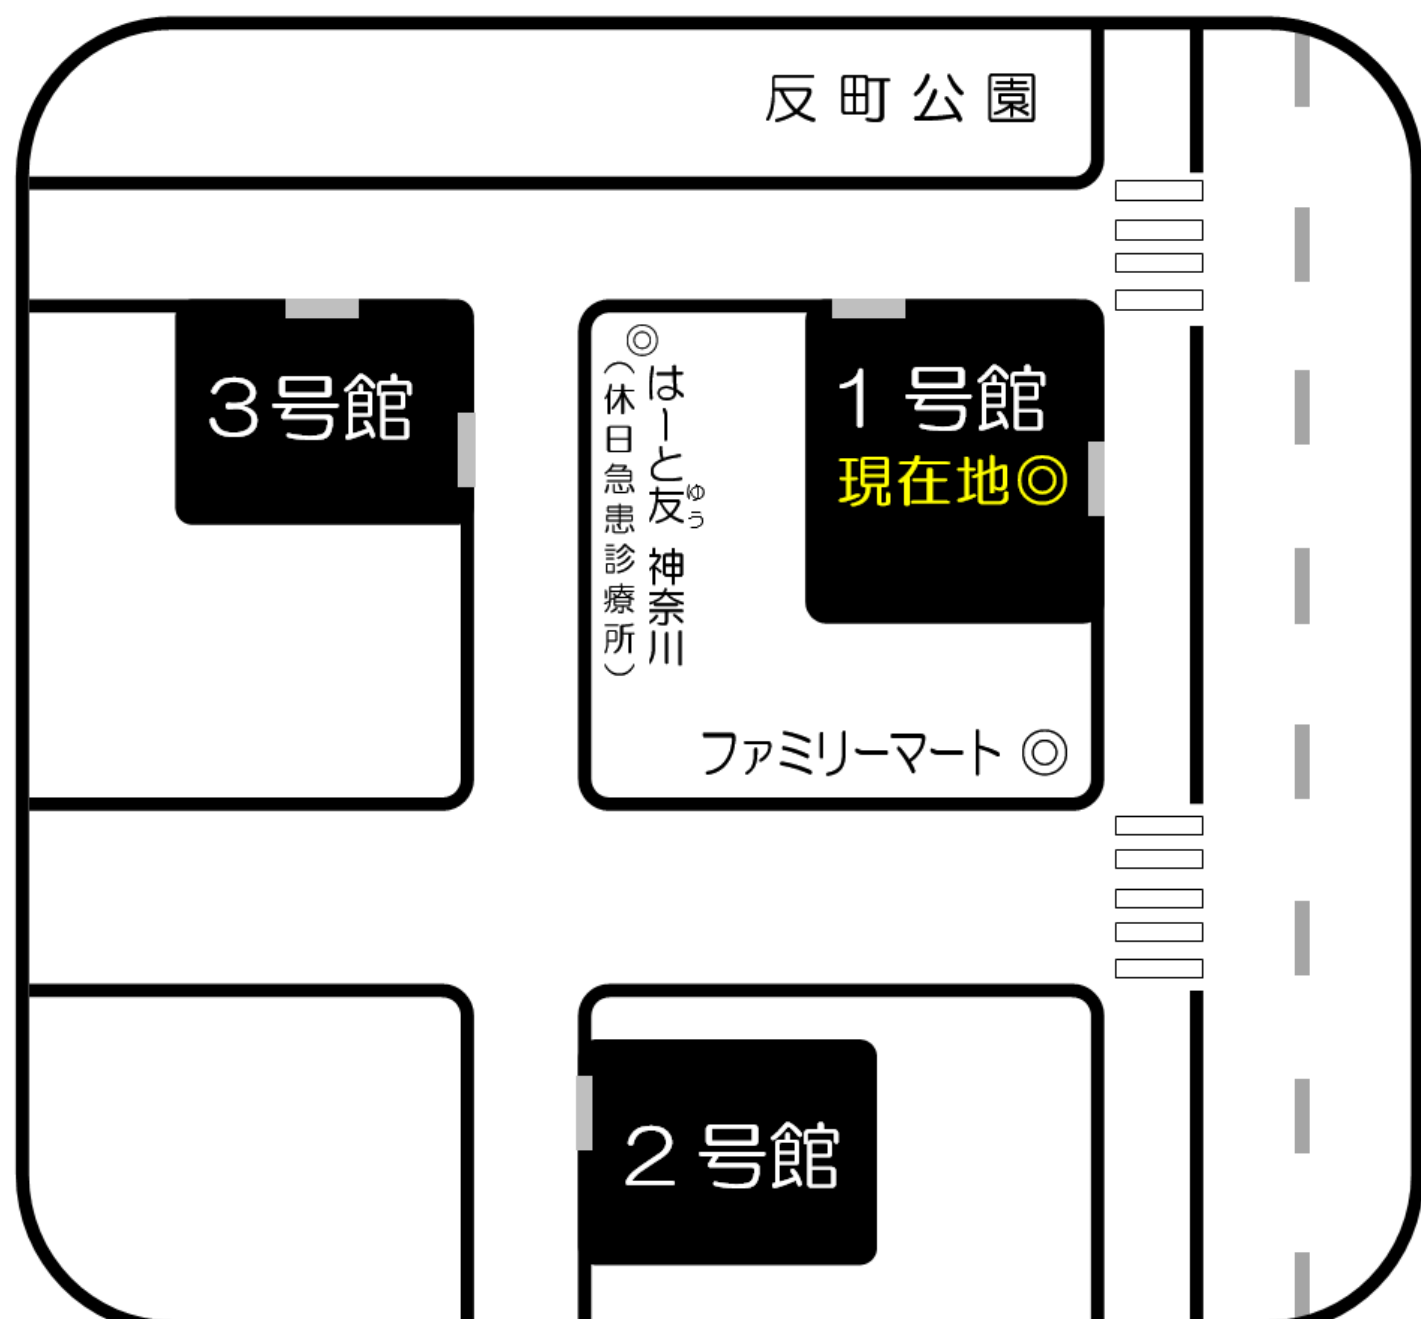

☆ 6月16日（火） ☆

◇午前の部◇

講座	教室	開始時間	備考
会計士:論文対策演習 経営学	1号館4F・406	10:00	
社会人講座 自習室	1号館3F・306	10:00~13:00	

◇午後の部◇

講座	教室	開始時間	備考
公務員講座 個別面接対策(事前予約者対象)	1号館4F・406	13:00	
社会人講座 自習室	1号館3F・306	13:00~17:00	

◇夜間の部◇

講座	教室	開始時間	備考
30分でわかる公認会計士セミナー	1号館4F・406	19:00	無料イベント
会計士:論文対策演習 経営学	1号館2F・205	18:40	
公務員講座 ミクロ経済学	1号館3F・301	18:30	
社会保険労務士 直前対策 択一演習	1号館3F・302	19:00	合格コース 直前対策・単科講座
宅建士 合格コース	1号館3F・305	19:00	
社会人講座 自習室	1号館2F・206	17:00~21:00	
社会人講座 自習室	1号館3F・306		

横浜校地図