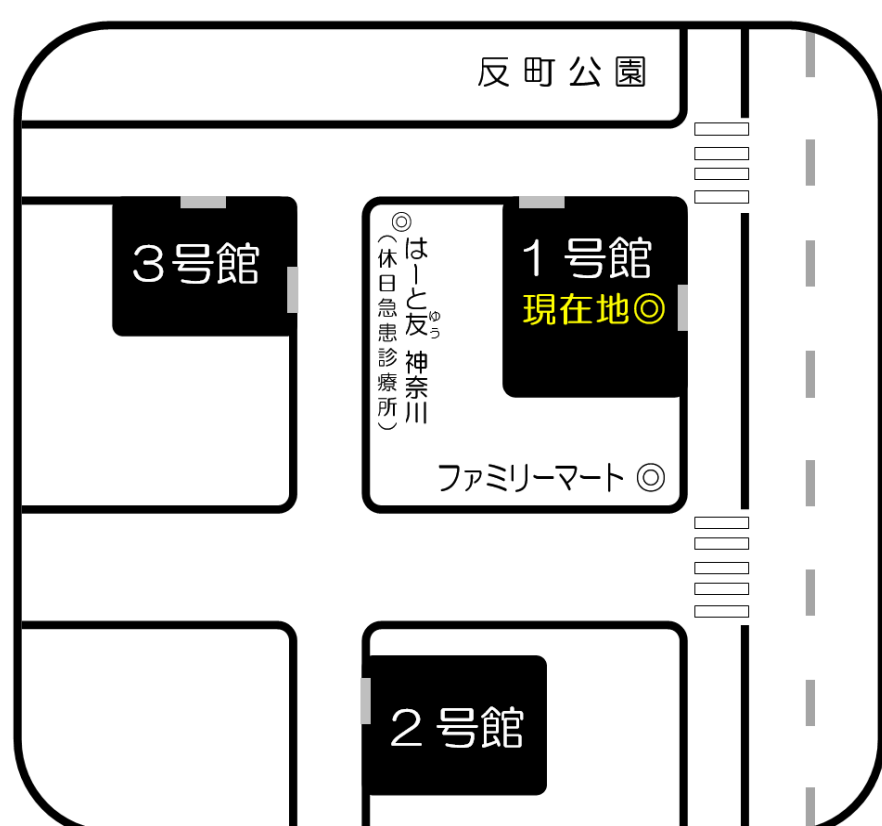

☆ 6月13日(土) ☆

◇午前の部◇

講座	教室	開始時間	備考
介護福祉士 実務者研修スクーリング	2号館5F・501	9:00	
社会保険労務士 直前対策 択一演習	1号館6F・602	10:00	合格コース
社会保険労務士 直前対策 択一演習	1号館4F・401	10:00	経験者合格コース 直前対策・単科講座
社労士inアドバンス	1号館3F・302	10:00	
会計士:ステップ演習 財務会計論	1号館4F・406	10:00	
公務員講座 個別面接対策(事前予約者対象)	1号館4F・405	10:00	
税:簿記論 初学一発/3月直対/完全合格/5月模パ	1号館3F・301	10:00	
税:簿記論 初学短期/5月直対	1号館3F・305	10:00	
社会人講座 自習室	1号館2F・205	9:30~13:00	
社会人講座 自習室	1号館2F・206		

◇午後の部◇

講座	教室	開始時間	備考
会計士:ステップ演習 租税法	1号館4F・406	12:30	
会計士:演習教室	1号館4F・406	15:00	
公務員講座 個別面接対策(事前予約者対象)	1号館4F・405	13:00	
社会保険労務士 直前対策 択一演習	1号館6F・602	14:00	合格コース
社会保険労務士 直前対策 択一演習	1号館4F・401	14:00	経験者合格コース 直前対策・単科講座
税:簿記論 初学短期/5月直対	1号館3F・305	14:00	
社会人講座 自習室	1号館2F・205	13:00~17:00	
社会人講座 自習室	1号館2F・206		

横浜校地図