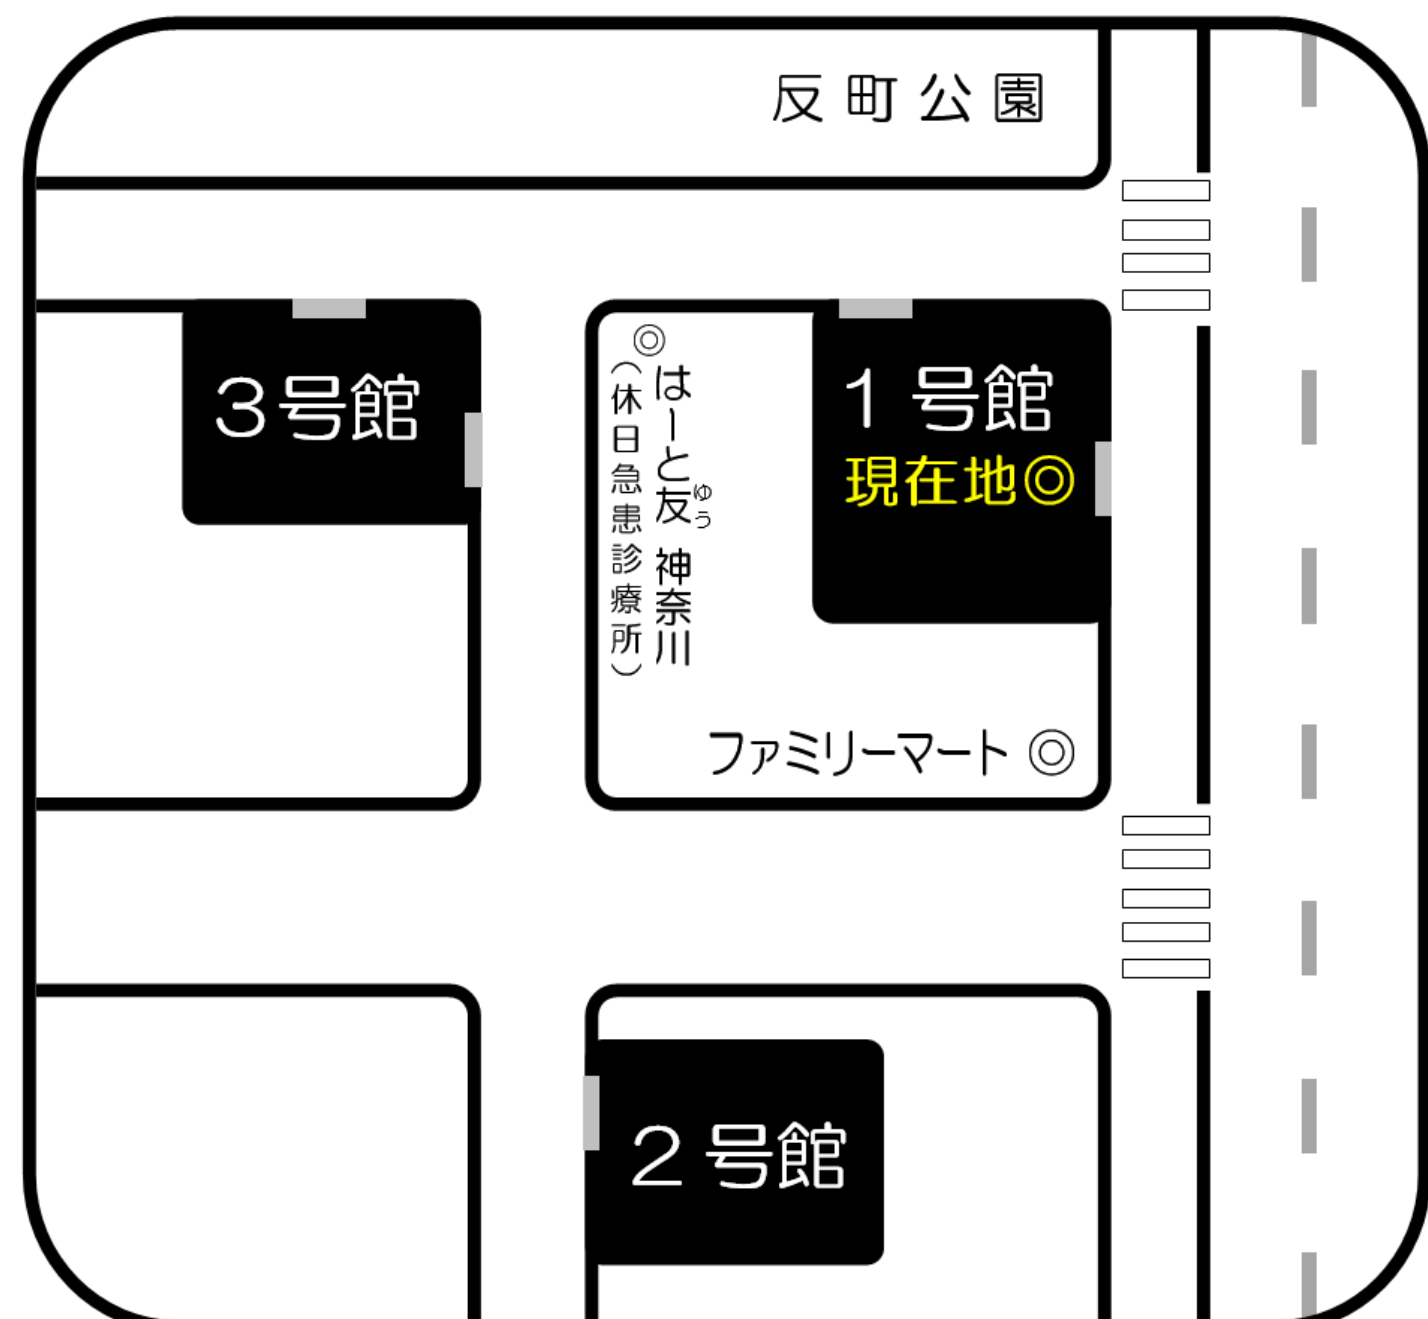

☆ 6月1日（月） ☆

◇午前の部◇

講座	教室	開始時間	備考
会計士:論文対策演習 監査論	1号館4F・406	10:00	
社会人講座 自習室	1号館3F・306	10:00~13:00	

◇午後の部◇

講座	教室	開始時間	備考
社会人講座 自習室	1号館3F・306	13:00~17:00	

◇夜間の部◇

講座	教室	開始時間	備考
公務員講座 民法	1号館3F・302	18:30	
会計士:論文対策演習 監査論	1号館2F・205	18:40	
社会人講座 自習室	1号館3F・305	17:00~21:00	
社会人講座 自習室	1号館3F・306		

横浜校地図