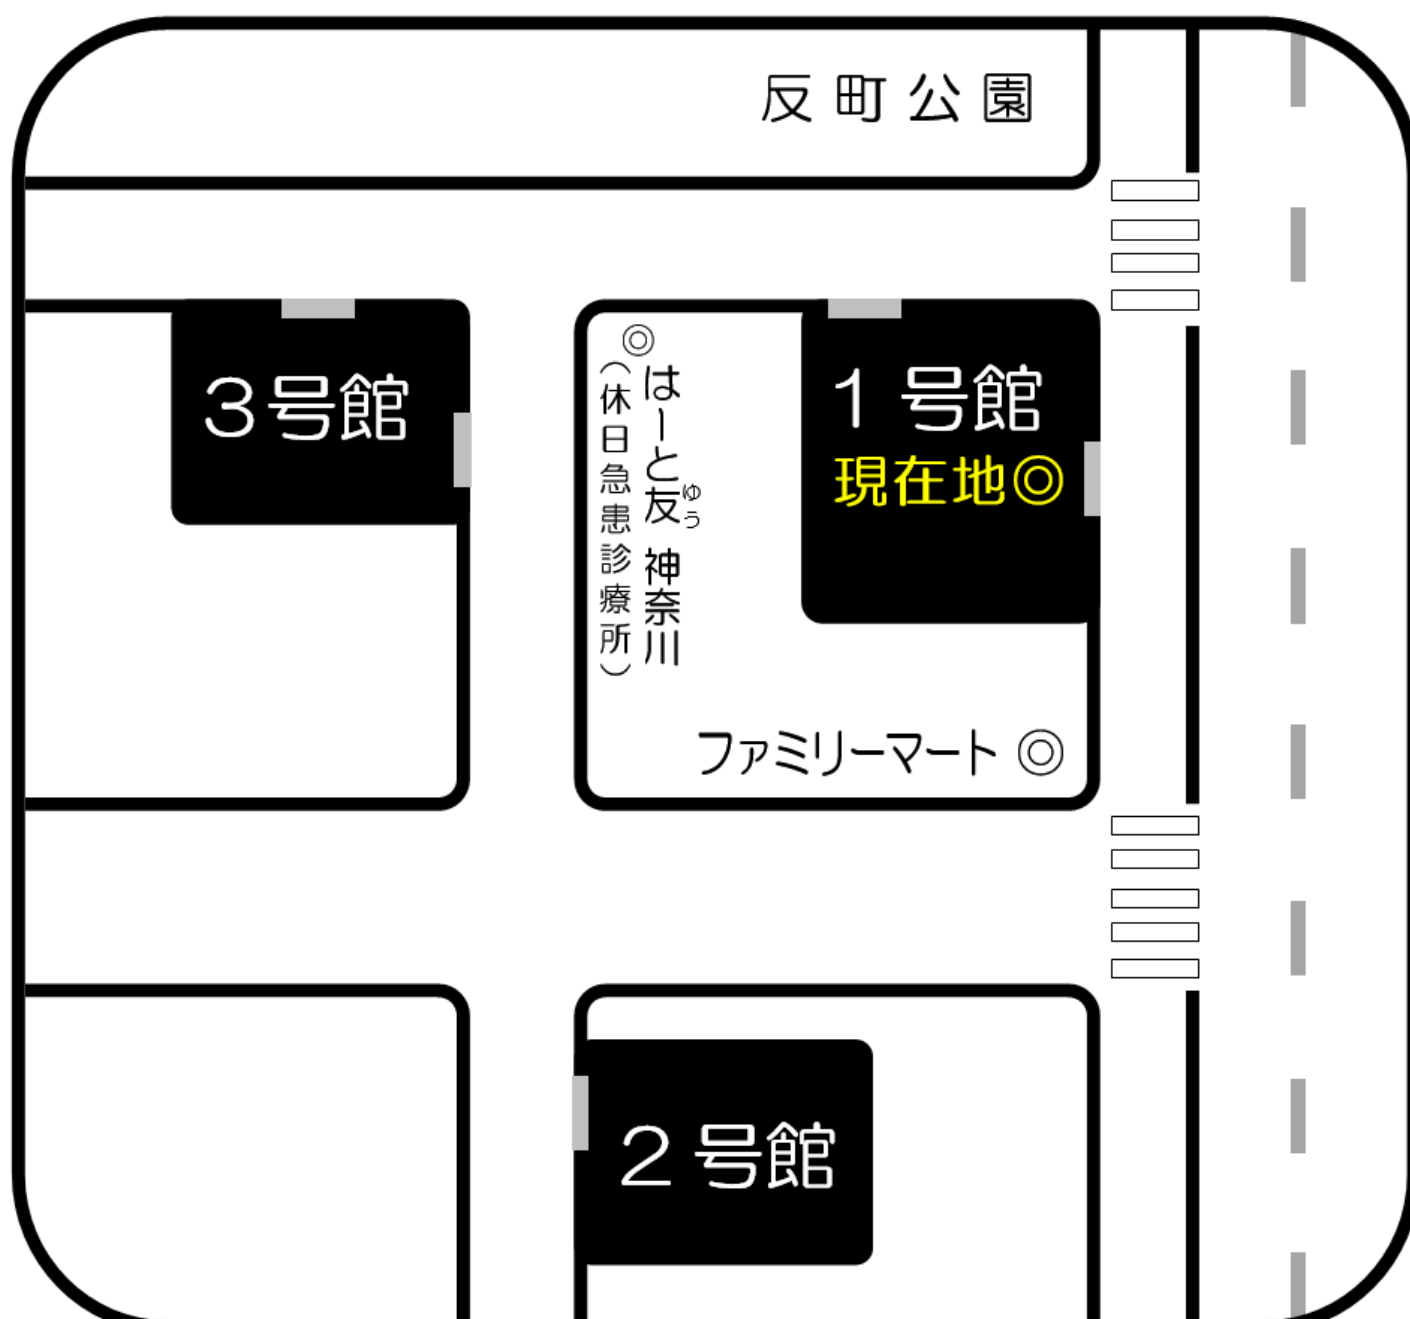

横浜校地図

週間教室案内

先々の授業や自習室の場所をご確認頂けます。

ここは1号館です

☆ 6月20日(土) ☆

◇午前の部◇

講座	教室	開始時間	備考
保育科 乳児保育スクーリング	2号館5F・501	9:00	第1回
社会保険労務士 直前対策 択一演習	2号館6F・601	10:00	合格コース
社会保険労務士 直前対策 択一演習	1号館4F・401	10:00	経験者合格コース 直前対策・単科講座
社労士inアドバンス	1号館3F・302	10:00	
会計士:ステップ演習 管理会計論	1号館4F・406	10:00	
公務員講座 個別面接対策(事前予約者対象)	1号館4F・405	10:00	
税:簿記論 初学一発/3月直対/完全合格/5月模パ	1号館3F・301	10:00	
税:簿記論 初学短期/5月直対/6月模パ/会計士簿財	1号館3F・305	10:00	本日開講
社会人講座 自習室	1号館2F・205	9:30~13:00	
社会人講座 自習室	1号館2F・206		