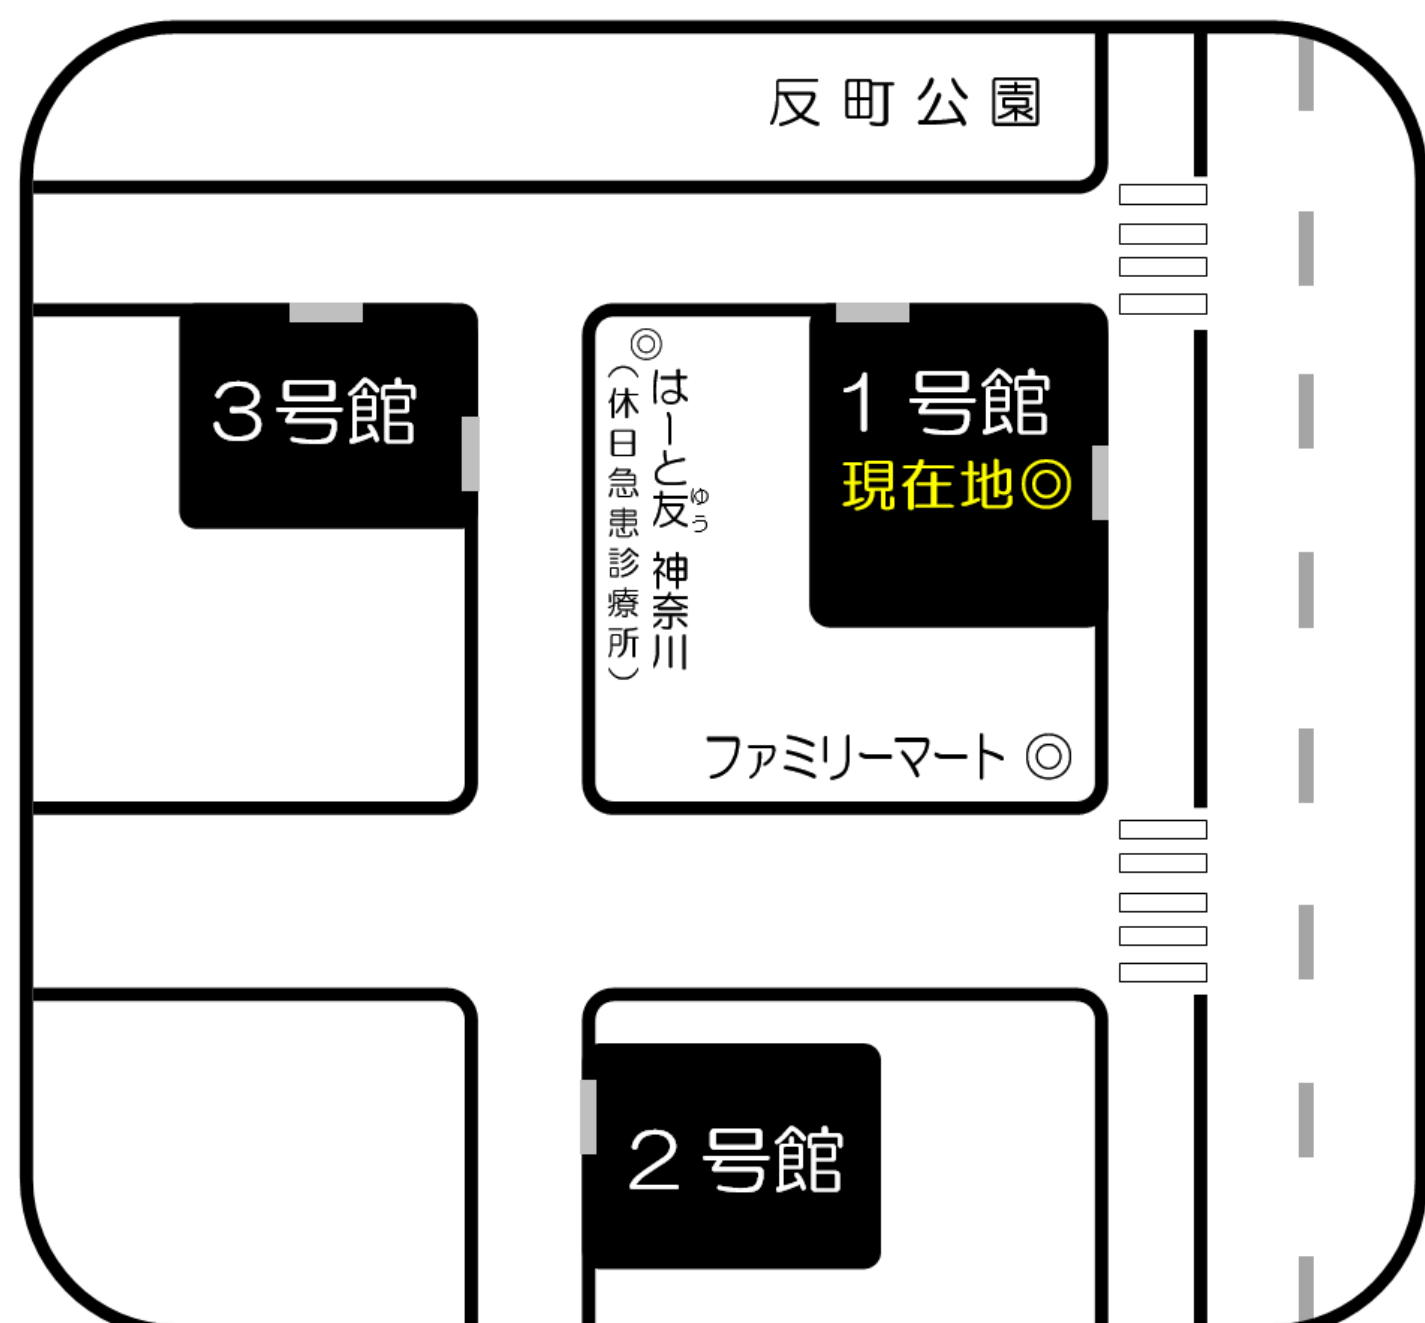

☆ 6月8日(月) ☆

◇午前の部◇

講座	教室	開始時間	備考
会計士:論文対策演習 会計学 I	1号館4F・406	10:00	
社会人講座 自習室	1号館3F・306	10:00~13:00	

◇午後の部◇

講座	教室	開始時間	備考
社会人講座 自習室	1号館3F・306	13:00~17:00	

◇夜間の部◇

講座	教室	開始時間	備考
会計士:論文対策演習 会計学 I	1号館2F・205	18:40	
公務員講座 民法	1号館3F・302	18:30	
社会人講座 自習室	1号館3F・305	17:00~21:00	
社会人講座 自習室	1号館3F・306		

横浜校地図