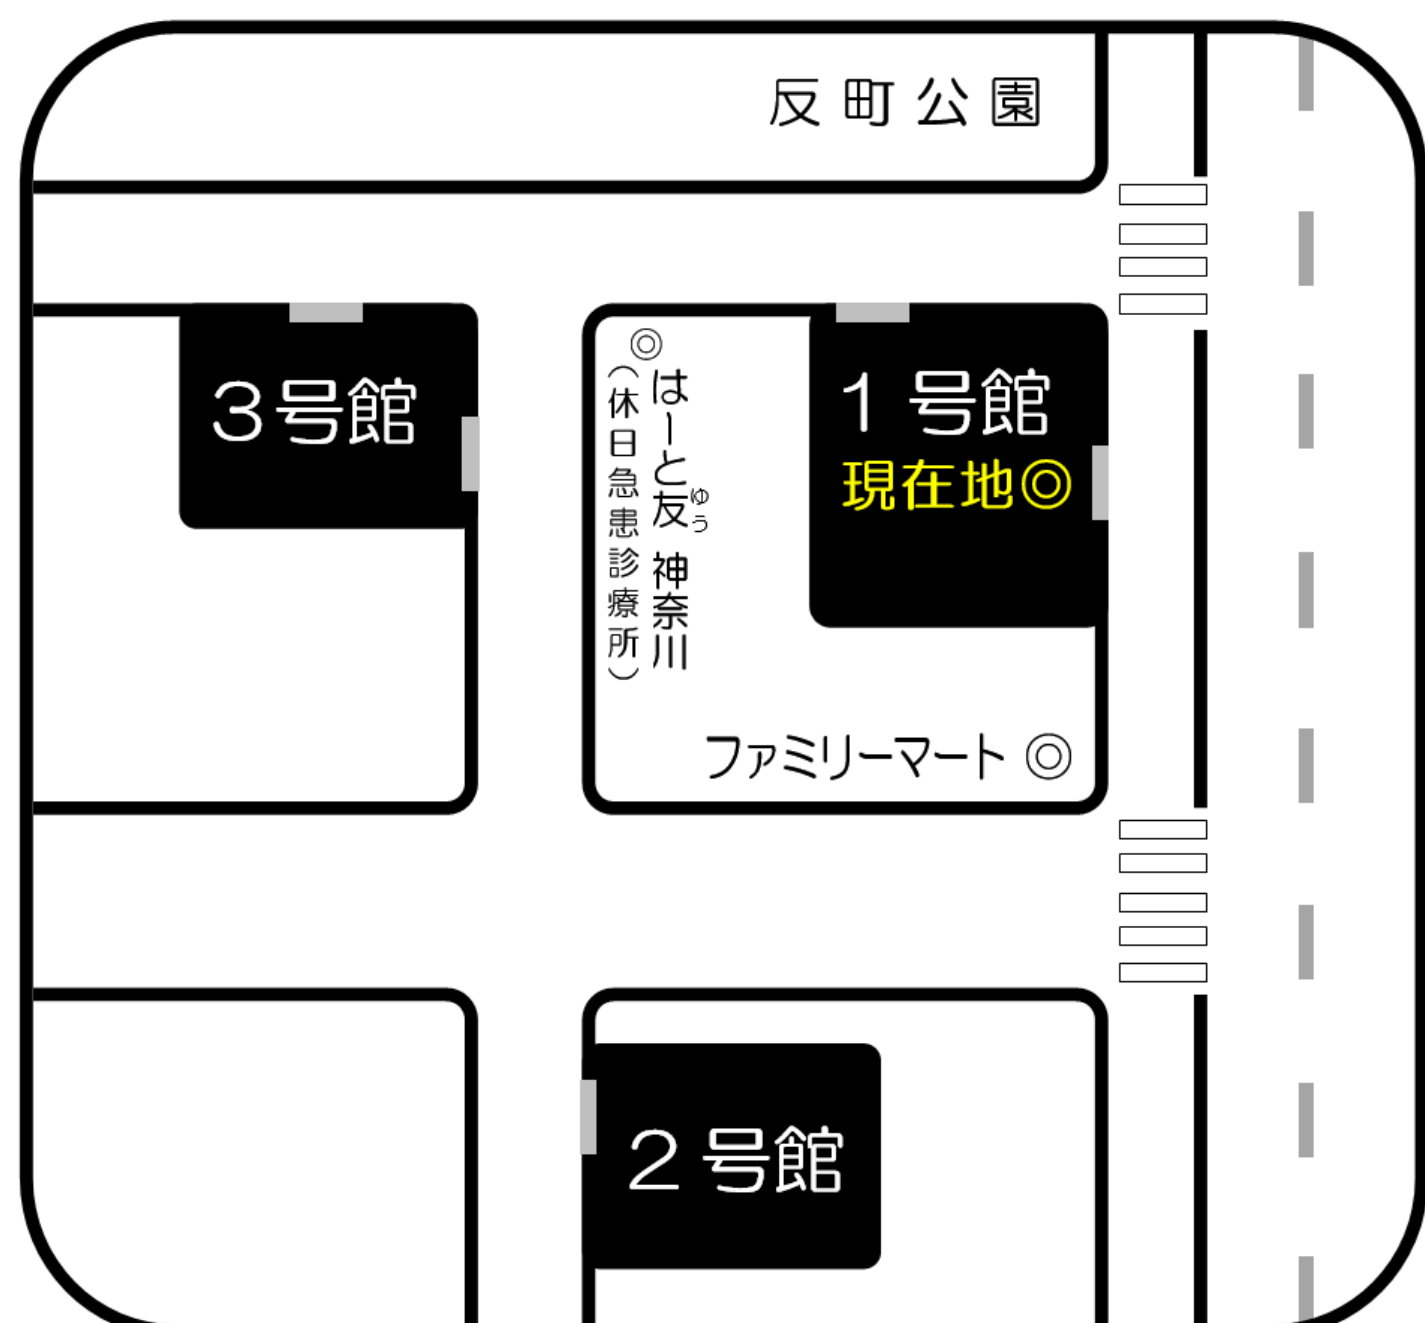

☆ 6月17日（水） ☆

◇午前の部◇

講座	教室	開始時間	備考
社会人講座 自習室	1号館3F・306	10:00～13:00	

◇午後の部◇

講座	教室	開始時間	備考
公務員講座 個別面接対策(事前予約者対象)	1号館4F・406	13:00	
社会人講座 自習室	1号館3F・306	13:00～17:00	

◇夜間の部◇

講座	教室	開始時間	備考
公務員講座 開講オリエンテーション	1号館3F・302	18:30	本日開講
社会人講座 自習室	1号館2F・205	17:00～21:00	
社会人講座 自習室	1号館3F・306		

横浜校地図