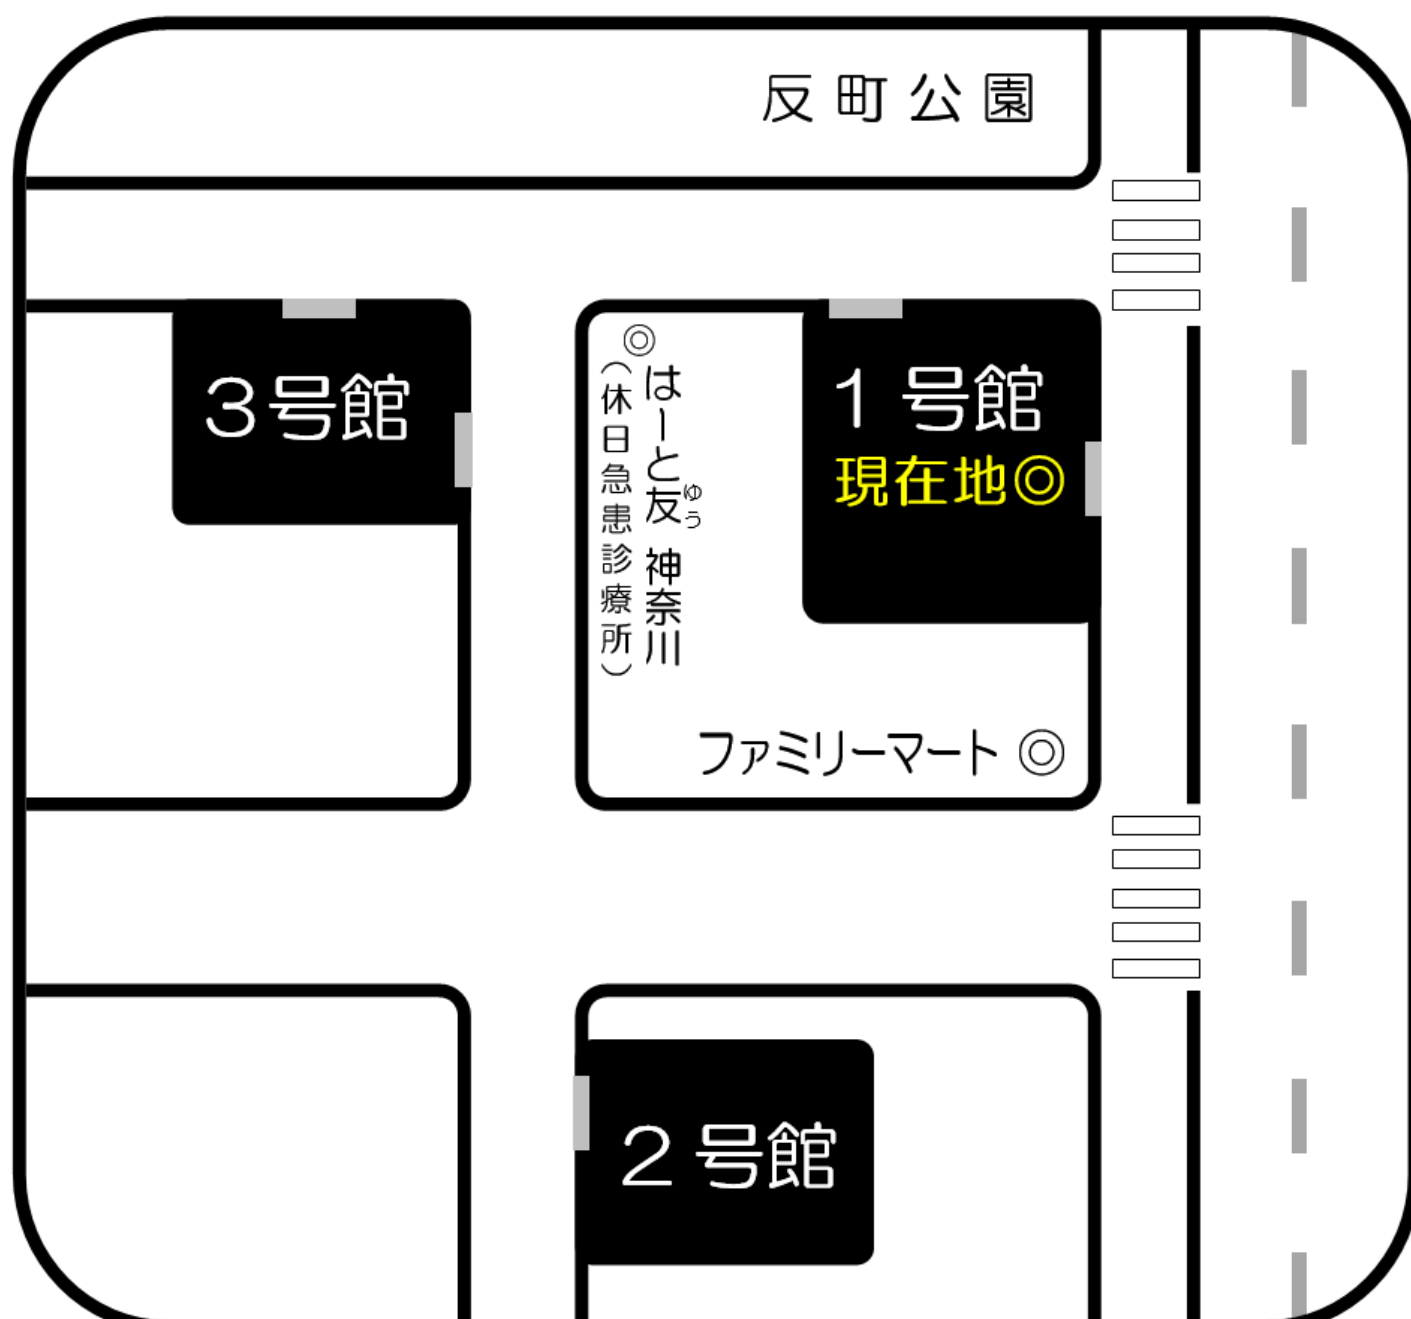

☆ 5月26日（火） ☆

◇午前の部◇

講座	教室	開始時間	備考
社会人講座 自習室	1号館3F・306	10:00~13:00	

◇午後の部◇

講座	教室	開始時間	備考
公務員講座 個別面接対策(事前予約者対象)	1号館4F・406	13:00	
社会人講座 自習室	1号館3F・306	13:00~17:00	

◇夜間の部◇

講座	教室	開始時間	備考
公務員講座 ミクロ経済学	1号館3F・301	18:30	
公務員講座 個別面接対策(事前予約者対象)	1号館4F・406	17:30	
社会保険労務士 労働経済・厚生労働白書まとめ	1号館3F・302	19:00	合格コース 直前対策・単科講座
宅建士 合格コース	1号館3F・305	19:00	
社会人講座 自習室	1号館2F・205	17:00~21:00	
社会人講座 自習室	1号館3F・306		

横浜校地図