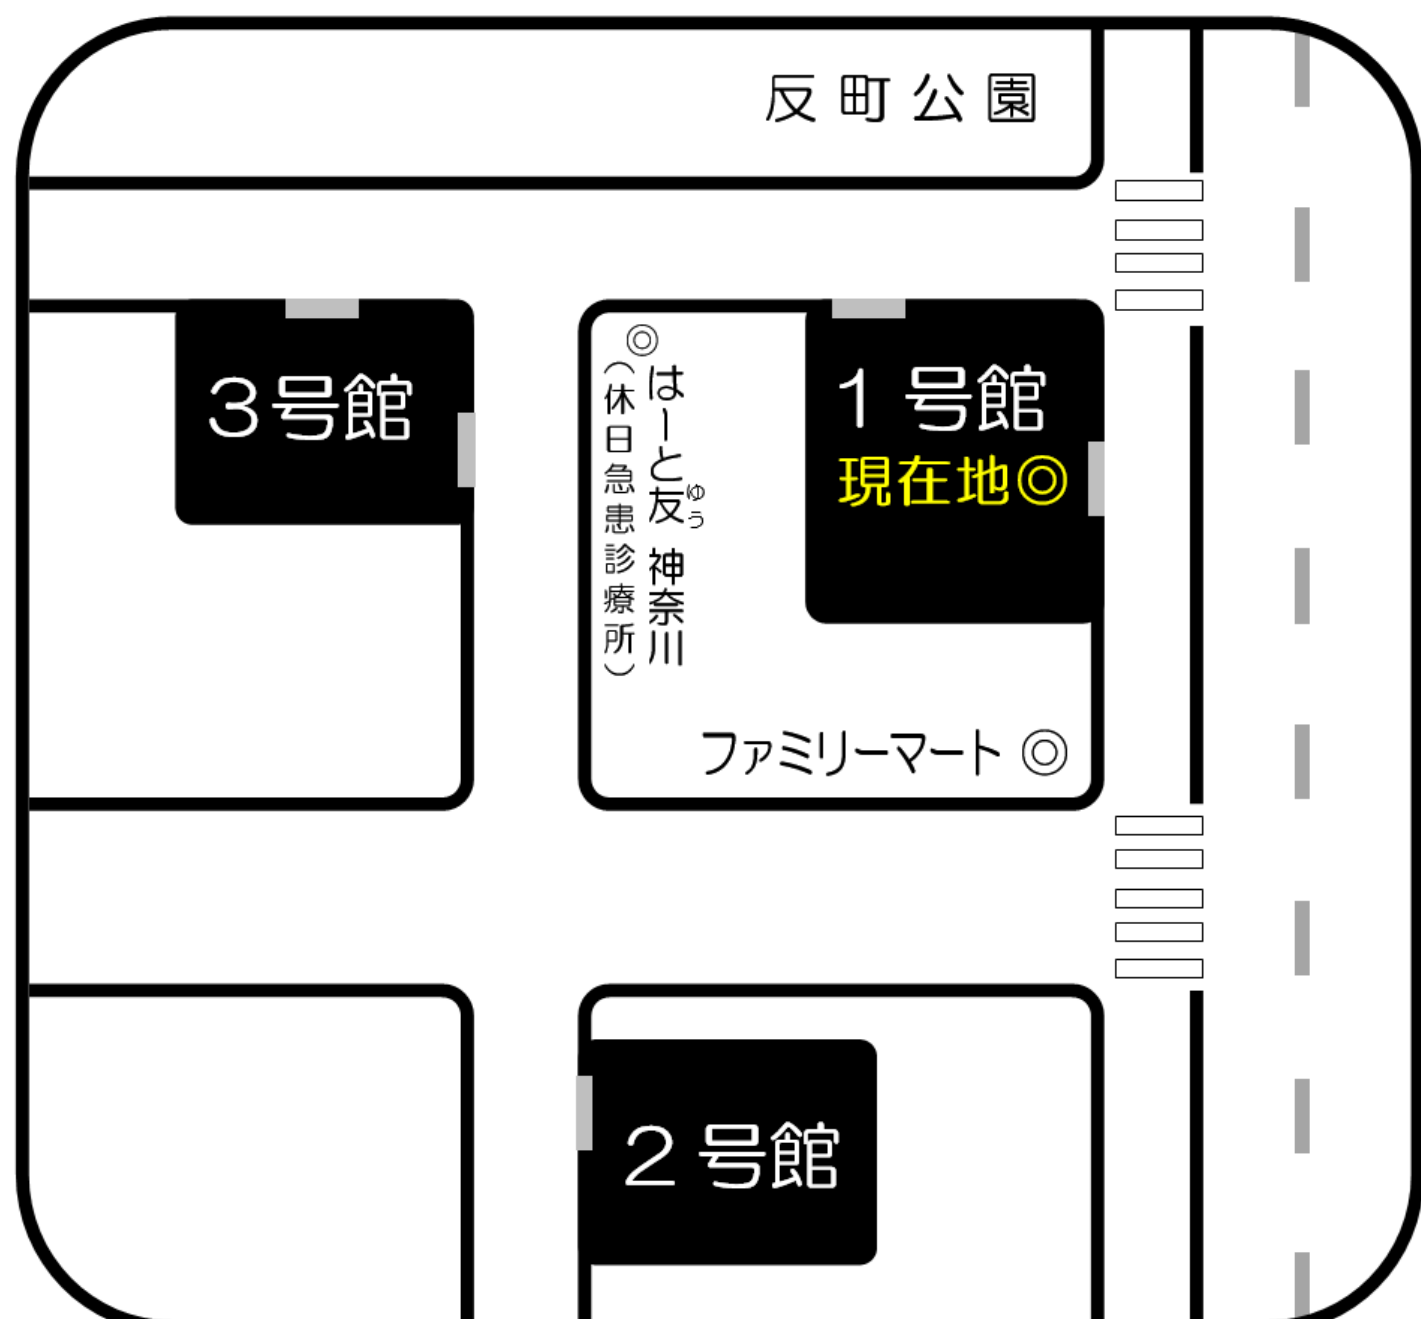

☆ 6月2日（火） ☆

◇午前の部◇

講座	教室	開始時間	備考
会計士:論文対策演習 経営学	1号館4F・406	10:00	
社会人講座 自習室	1号館3F・306	10:00~13:00	

◇午後の部◇

講座	教室	開始時間	備考
公務員講座 個別面接対策(事前予約者対象)	1号館4F・406	13:00	
社会人講座 自習室	1号館3F・306	13:00~17:00	

◇夜間の部◇

講座	教室	開始時間	備考
会計士:論文対策演習 経営学	1号館2F・206	18:40	
公務員講座 ミクロ経済学	1号館3F・301	18:30	
公務員講座 個別面接対策(事前予約者対象)	1号館4F・406	17:30	
社会保険労務士 法改正まとめ	1号館3F・302	19:00	合格コース 直前対策・単科講座
宅建士 合格コース	1号館3F・305	19:00	
社会人講座 自習室	1号館2F・205	17:00~21:00	
社会人講座 自習室	1号館3F・306		

横浜校地図