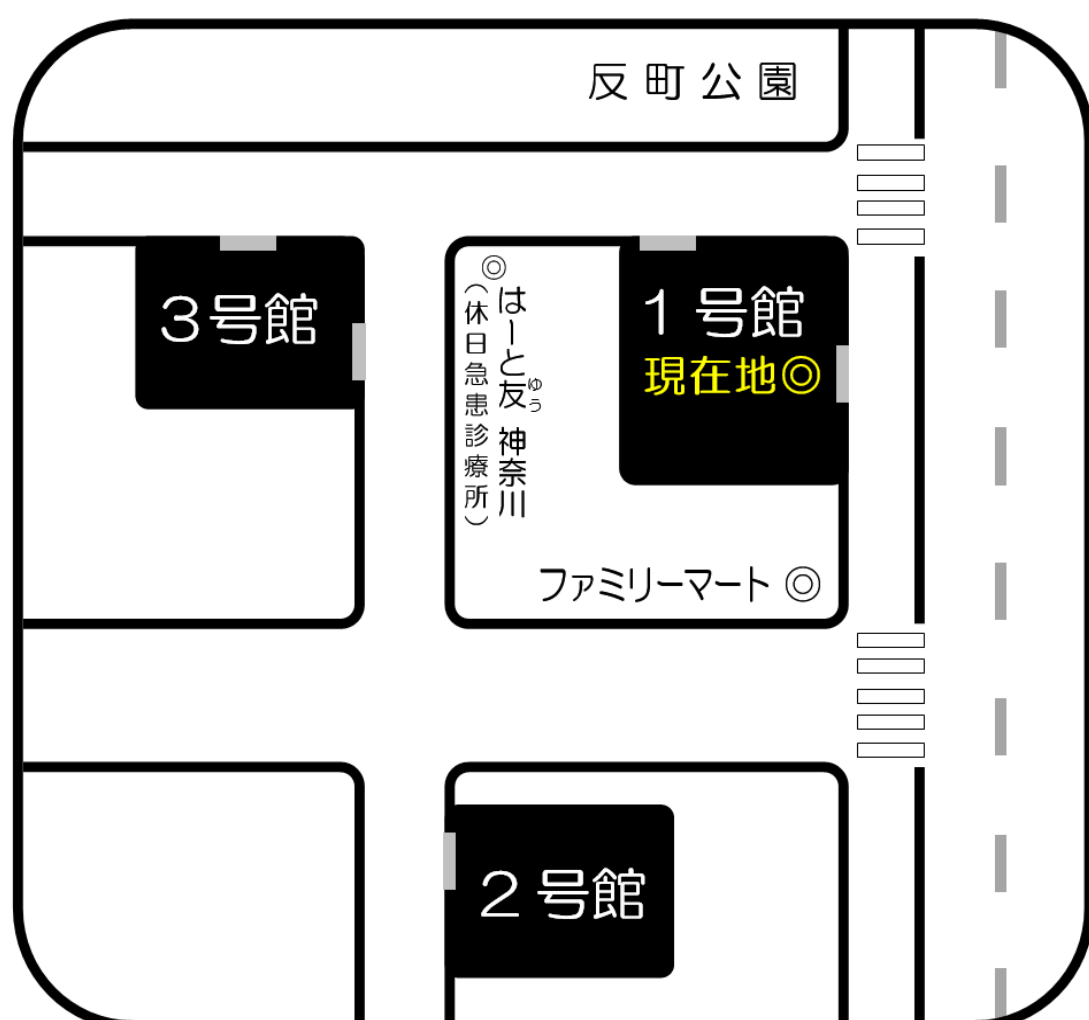

☆ 5 月 30 日 (土) ☆

◇午前の部◇

講座	教室	開始時間	備考
介護福祉士 実務者研修スクーリング	2号館5F・501	9:00	
会計士:ステップ演習 管理会計論	1号館4F・406	10:00	
公務員講座 個別面接対策(事前予約者対象)	1号館4F・405	10:00	
社会保険労務士 労働経済・厚生労働白書まとめ	1号館4F・401	10:00	経験者合格コース 直前対策・単科講座
社会保険労務士 労働経済・厚生労働白書まとめ	1号館6F・602	10:00	合格コース
社労士inアドバンス	1号館3F・302	10:00	
税:簿記論 初学一発/3月直対/完全合格/5月模パ	1号館3F・301	10:00	本日開講
税:簿記論 初学短期/5月直対	1号館3F・305	10:00	
誰でも目指せる! 公務員!	1号館3F・303	11:00	無料イベント
誰でも目指せる! 警察官・消防官!	1号館3F・303	11:00	無料イベント
社会人講座 自習室	1号館2F・205	9:30~13:00	
社会人講座 自習室	1号館2F・206		

◇午後の部◇

講座	教室	開始時間	備考
会計士:ステップ演習 財務会計論	1号館4F・406	12:30	
会計士:演習教室	1号館4F・406	15:00	
公務員講座 個別面接対策(事前予約者対象)	1号館4F・405	13:00	
社会保険労務士 労働経済・厚生労働白書まとめ	1号館4F・401	14:00	経験者合格コース 直前対策・単科講座
社会保険労務士 労働経済・厚生労働白書まとめ	1号館6F・602	14:00	合格コース
社労士inアドバンス【6月開講】	1号館3F・302	14:00	本日開講
税:簿記論 初学短期/5月直対	1号館3F・305	14:00	
社会人講座 自習室	1号館2F・205	13:00~17:00	
社会人講座 自習室	1号館2F・206		

横浜校地図