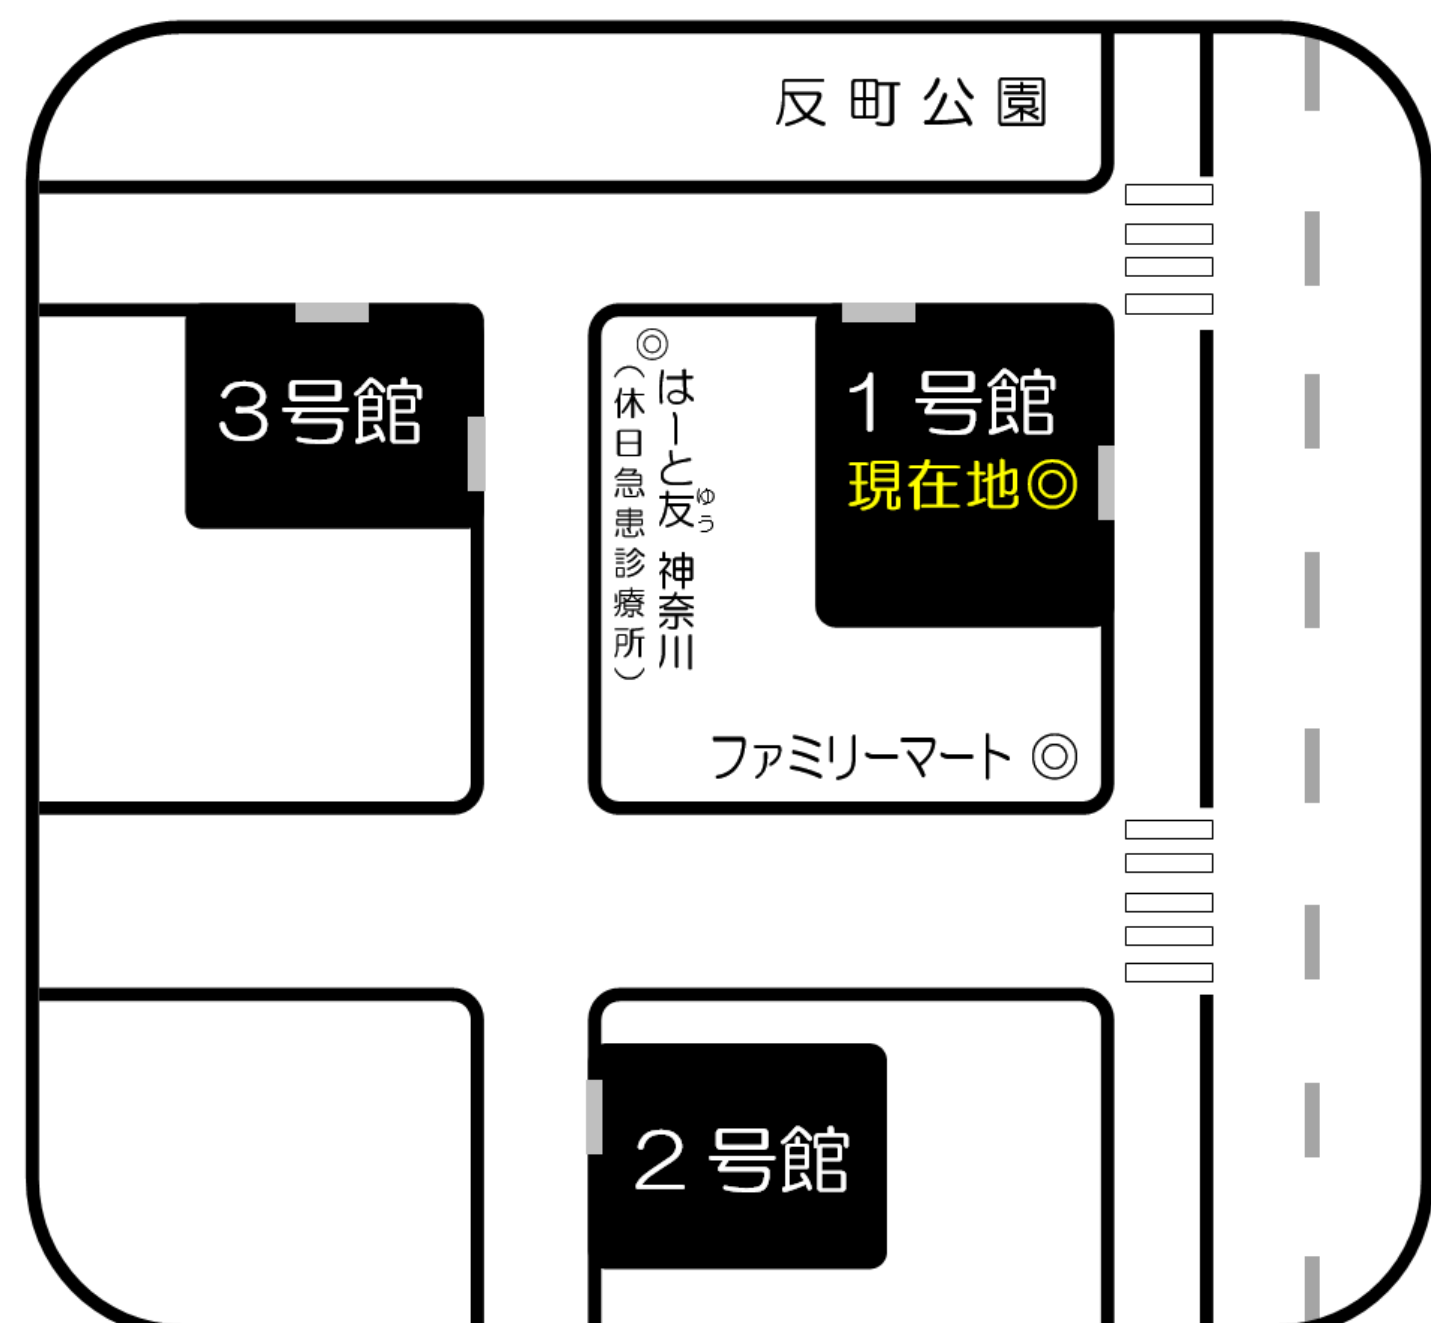

☆ 6月11日(木) ☆

◇午前の部◇

講座	教室	開始時間	備考
会計士:論文対策演習 企業法	1号館4F・406	10:00	
社会人講座 自習室	1号館3F・306	10:00~13:00	

◇午後の部◇

講座	教室	開始時間	備考
公務員講座 個別面接対策(事前予約者対象)	1号館4F・406	13:00	
社会人講座 自習室	1号館3F・306	13:00~17:00	

◇夜間の部◇

講座	教室	開始時間	備考
会計士:論文対策演習 企業法	1号館2F・206	18:40	
公務員講座 クラスセミナー	1号館3F・302	18:30	
公務員講座 個別面接対策(事前予約者対象)	1号館4F・406	17:30	
税:簿記論 初学一発/3月直対/完全合格/5月模パ	1号館3F・301	18:30	
社会人講座 自習室	1号館2F・205	17:00~21:00	
社会人講座 自習室	1号館3F・306		

横浜校地図