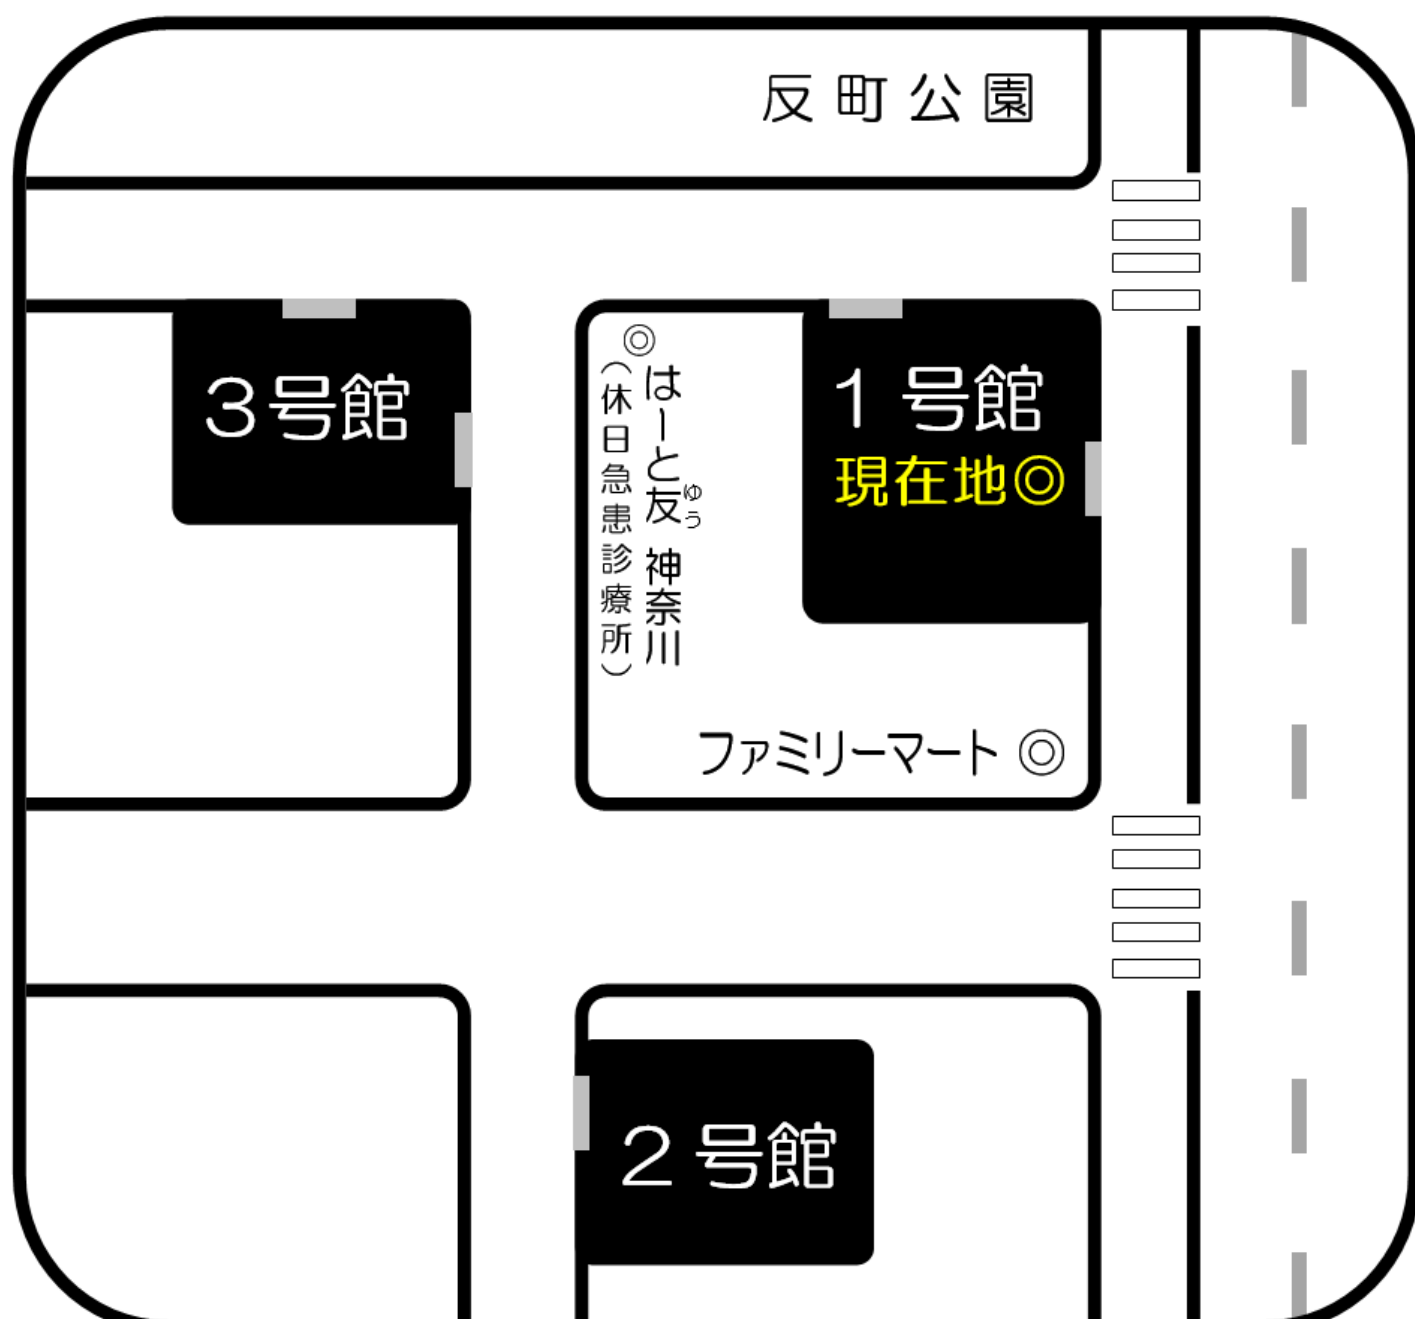

☆ 5月31日（日） ☆

◇午前の部◇

講座	教室	開始時間	備考
公務員講座 個別面接対策(事前予約者対象)	1号館3F・304B	10:00	
税:消費税法 直前期	1号館3F・301	10:00	
社会人講座 自習室	1号館3F・303	9:30~13:00	
社会人講座 自習室	1号館3F・305		

◇午後の部◇

講座	教室	開始時間	備考
公務員講座 個別面接対策(事前予約者対象)	1号館3F・304B	13:00	
社会人講座 自習室	1号館3F・303	13:00~17:00	
社会人講座 自習室	1号館3F・305		

横浜校地図