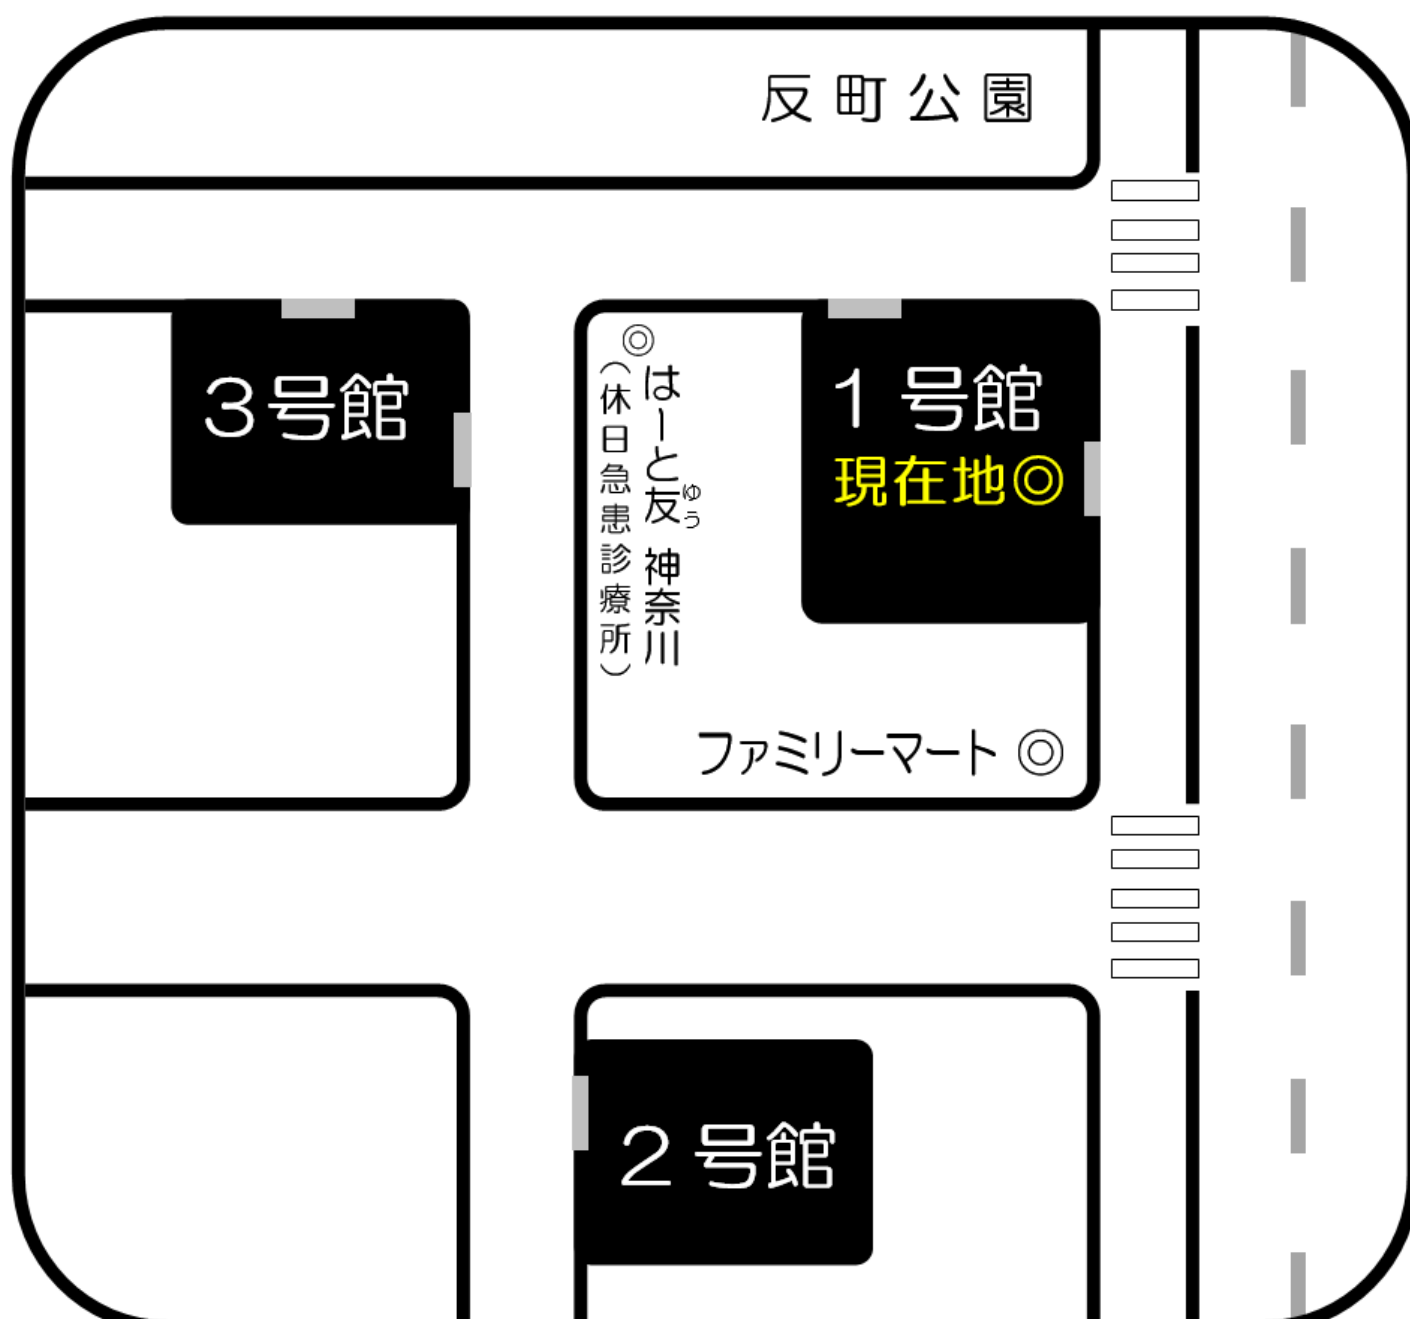

横浜校地図

週間教室案内

先々の授業や自習室の場所をご確認頂けます。

ここは1号館です

☆ 6月10日（水） ☆

◇午前の部◇

講座	教室	開始時間	備考
会計士:論文対策演習 租税法	1号館4F・406	10:00	
社会人講座 自習室	1号館3F・306	10:00~13:00	

◇午後の部◇