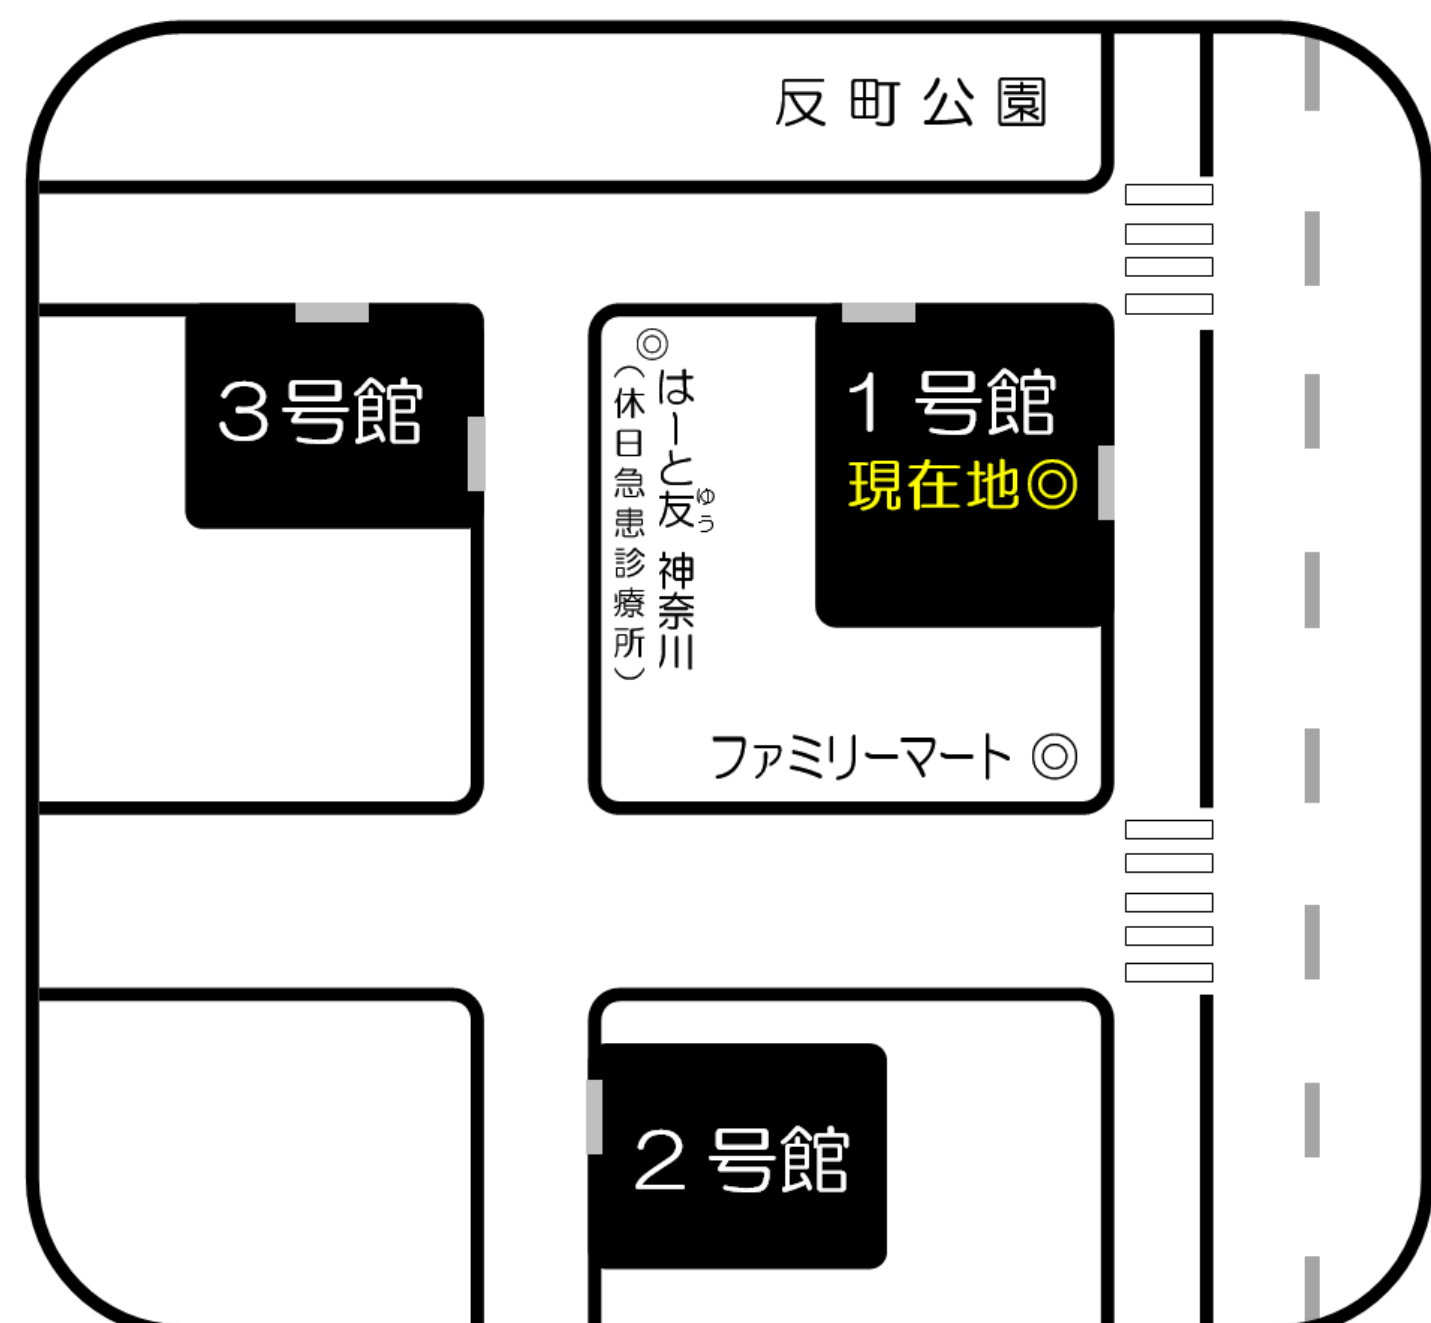

☆ 6月21日（日） ☆

◇午前の部◇

講座	教室	開始時間	備考
社会人講座 自習室	1号館3F・303	9:30～13:00	
社会人講座 自習室	1号館3F・305		
税：消費税法 直前期	1号館3F・301	10:00	

◇午後の部◇

講座	教室	開始時間	備考
社会人講座 自習室	1号館3F・303	13:00～17:00	
社会人講座 自習室	1号館3F・305		

横浜校地図