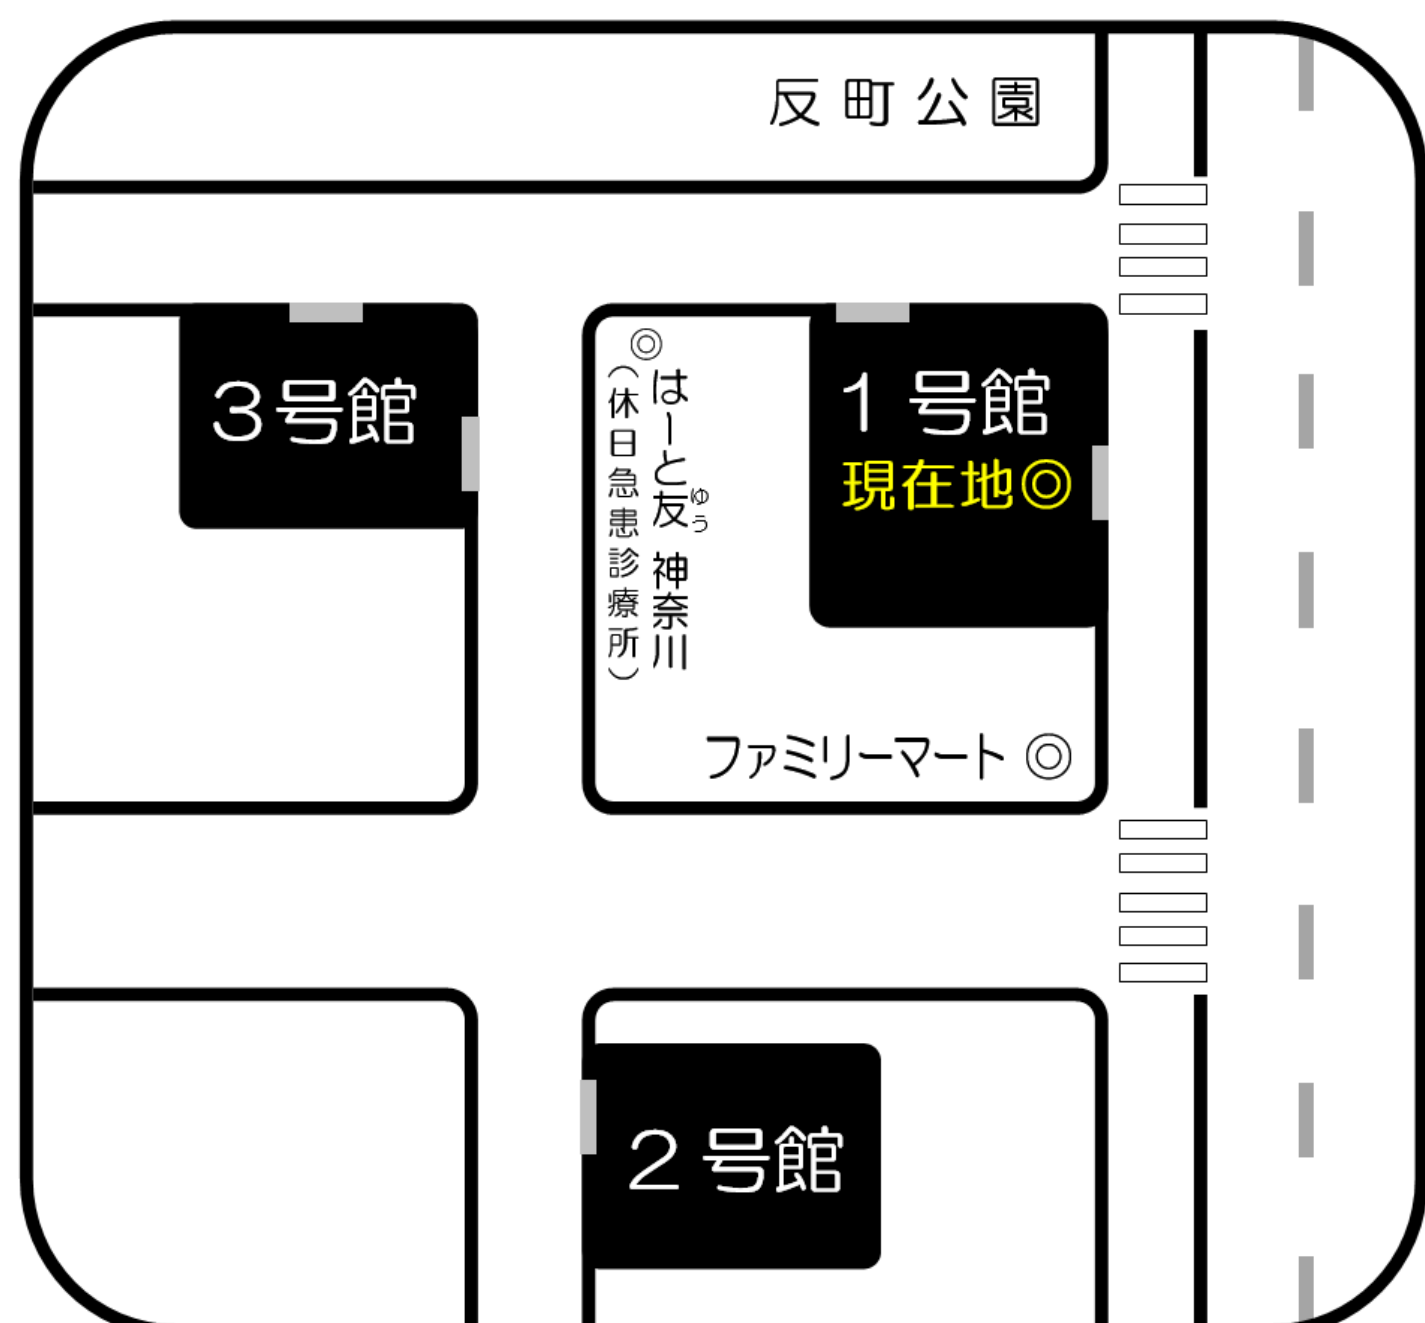

☆ 5月20日（水） ☆

◇午前の部◇

講座	教室	開始時間	備考
社会人講座 自習室	1号館3F・306	10:00~13:00	

◇午後の部◇

講座	教室	開始時間	備考
公務員講座 個別面接対策(事前予約者対象)	1号館4F・403	13:00	
社会人講座 自習室	1号館3F・306	13:00~17:00	

◇夜間の部◇

講座	教室	開始時間	備考
公務員講座 クラスセミナー	1号館3F・305	18:30	
公務員講座 個別面接対策(事前予約者対象)	1号館4F・403	17:30	
社会人講座 自習室	1号館2F・205	17:00~21:00	
社会人講座 自習室	1号館3F・306		

横浜校地図