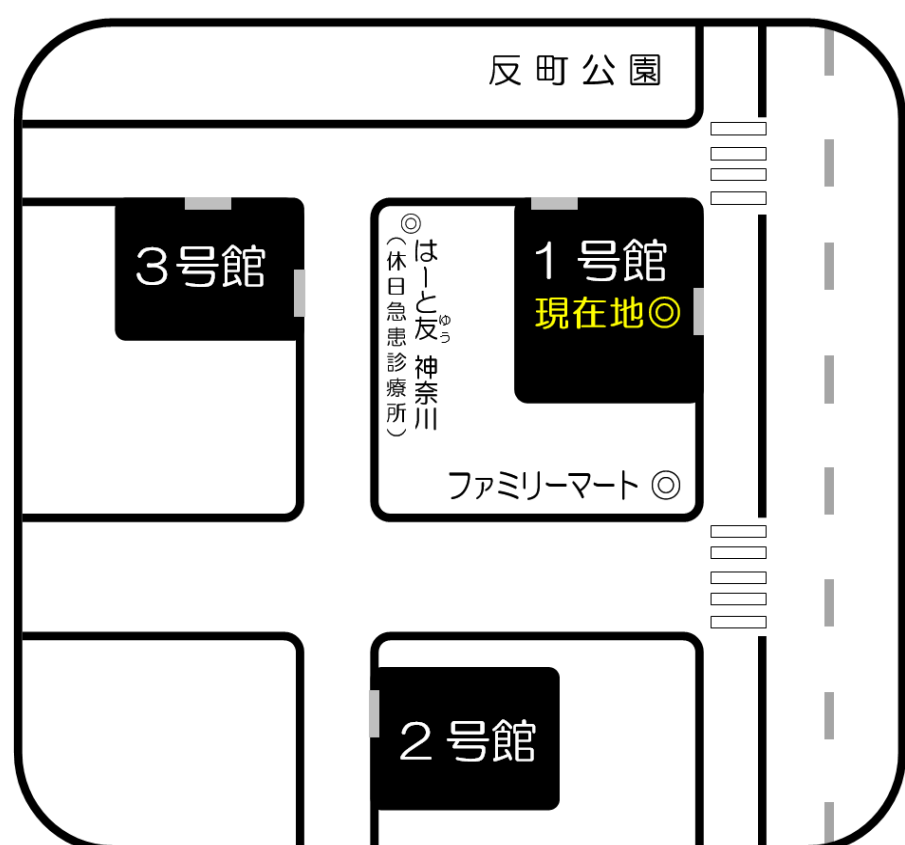

☆ 5月23日(土) ☆

◇午前の部◇

講座	教室	開始時間	備考
介護福祉士 実務者研修スクーリング	2号館5F・503	9:00	
公務員講座 個別面接対策(事前予約者対象)	1号館4F・405	10:00	
社会人講座 自習室	1号館2F・205	10:00~13:00	
社会人講座 自習室	1号館2F・206		
社会保険労務士 全国中間公開模擬試験	1号館4F・401	10:00	経験者コース
社会保険労務士 全国中間公開模擬試験	1号館6F・602	10:00	合格コース
社労士inアドバンス	1号館3F・302	10:00	
税:簿記論 初学一発/3月直対/完全合格	1号館3F・301	10:00	
税:簿記論 初学短期/5月直対	1号館3F・305	10:00	
誰でも目指せる! 公務員!	1号館3F・303	11:00	無料イベント
誰でも目指せる! 警察官・消防官!	1号館3F・303	11:00	無料イベント

◇午後の部◇

講座	教室	開始時間	備考
会計士:演習教室	1号館4F・406	15:00	
公務員講座 個別面接対策(事前予約者対象)	1号館4F・405	13:00	
社会人講座 自習室	1号館2F・205	13:00~17:00	
社会人講座 自習室	1号館2F・206		
社会保険労務士 講座説明会	1号館4F・403	14:00	無料イベント
税:簿記論 初学短期/5月直対	1号館3F・305	14:00	

横浜校地図