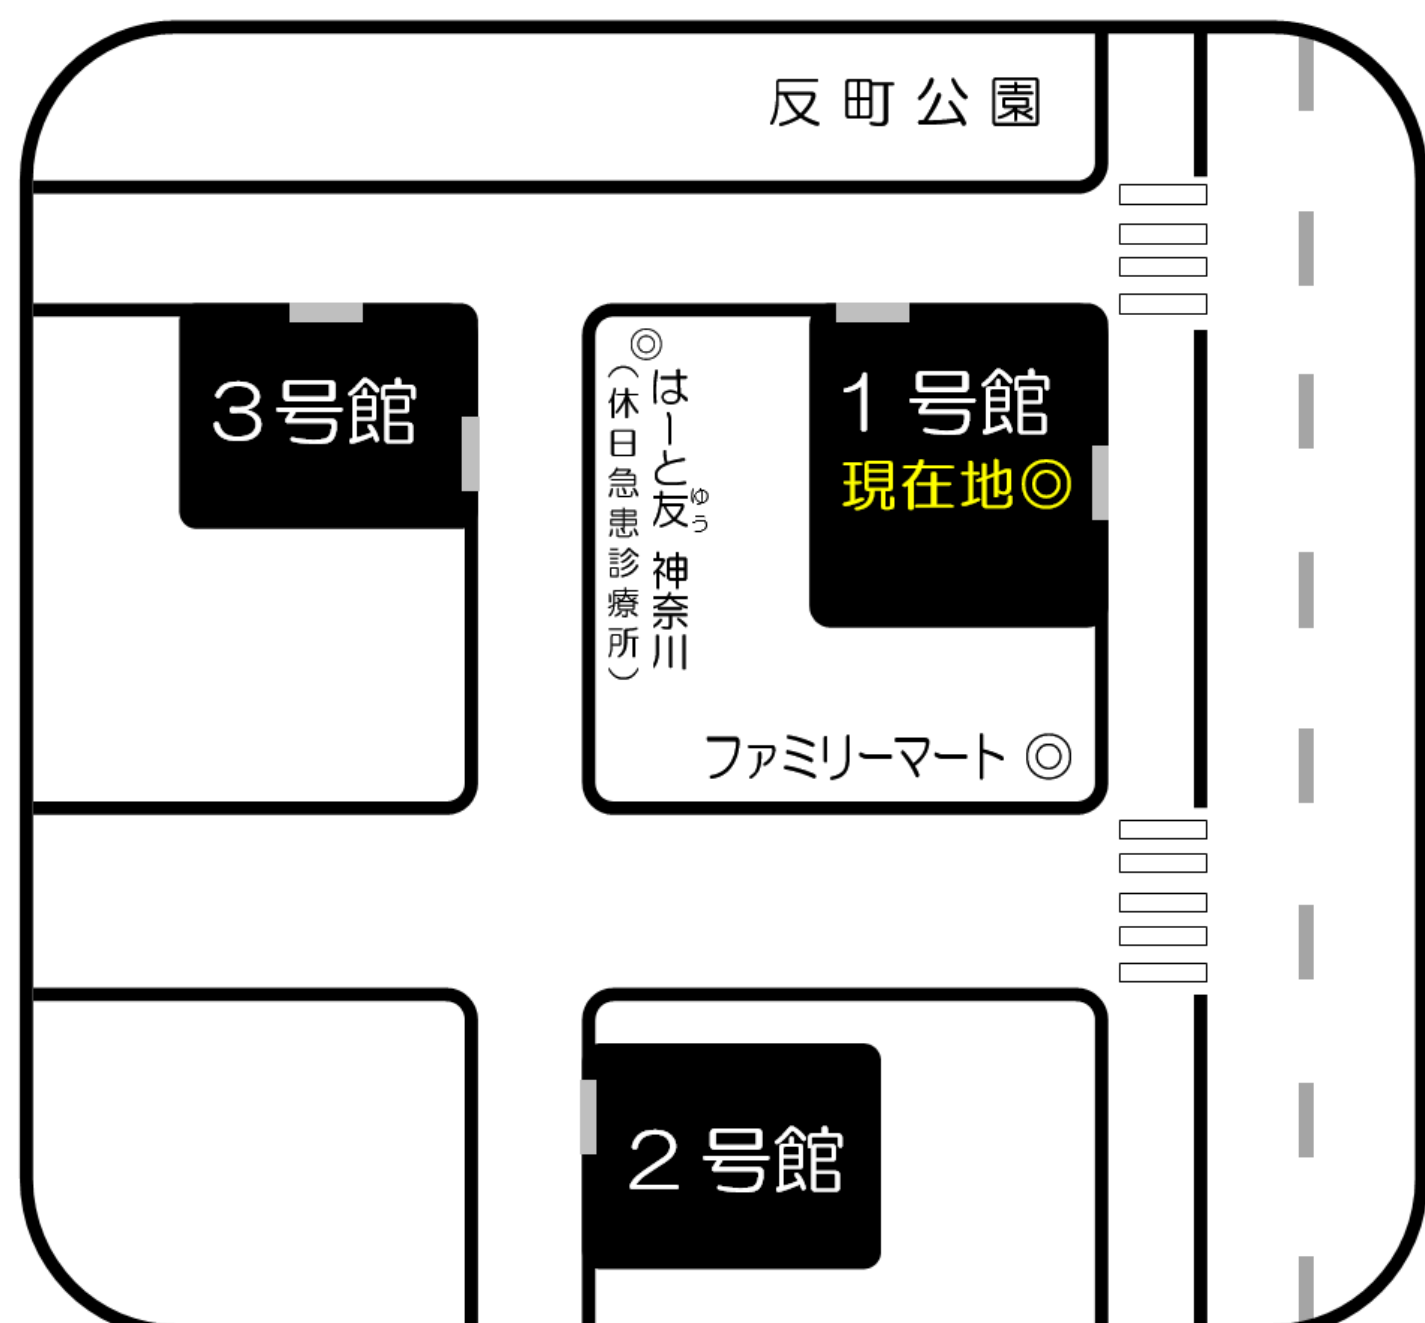

☆ 5月21日(木) ☆

◇午前の部◇

講座	教室	開始時間	備考
社会人講座 自習室	1号館3F・306	10:00~13:00	

◇午後の部◇

講座	教室	開始時間	備考
公務員講座 個別面接対策(事前予約者対象)	1号館4F・406	13:00	
社会人講座 自習室	1号館3F・306	13:00~17:00	

◇夜間の部◇

講座	教室	開始時間	備考
公務員講座 個別面接対策(事前予約者対象)	1号館4F・406	17:30	
公務員講座 政治	1号館4F・403	18:30	
社会人講座 自習室	1号館3F・305	17:00~21:00	
社会人講座 自習室	1号館3F・306		
税:簿記論 初学一発/3月直対/完全合格	1号館3F・301	18:30	

横浜校地図