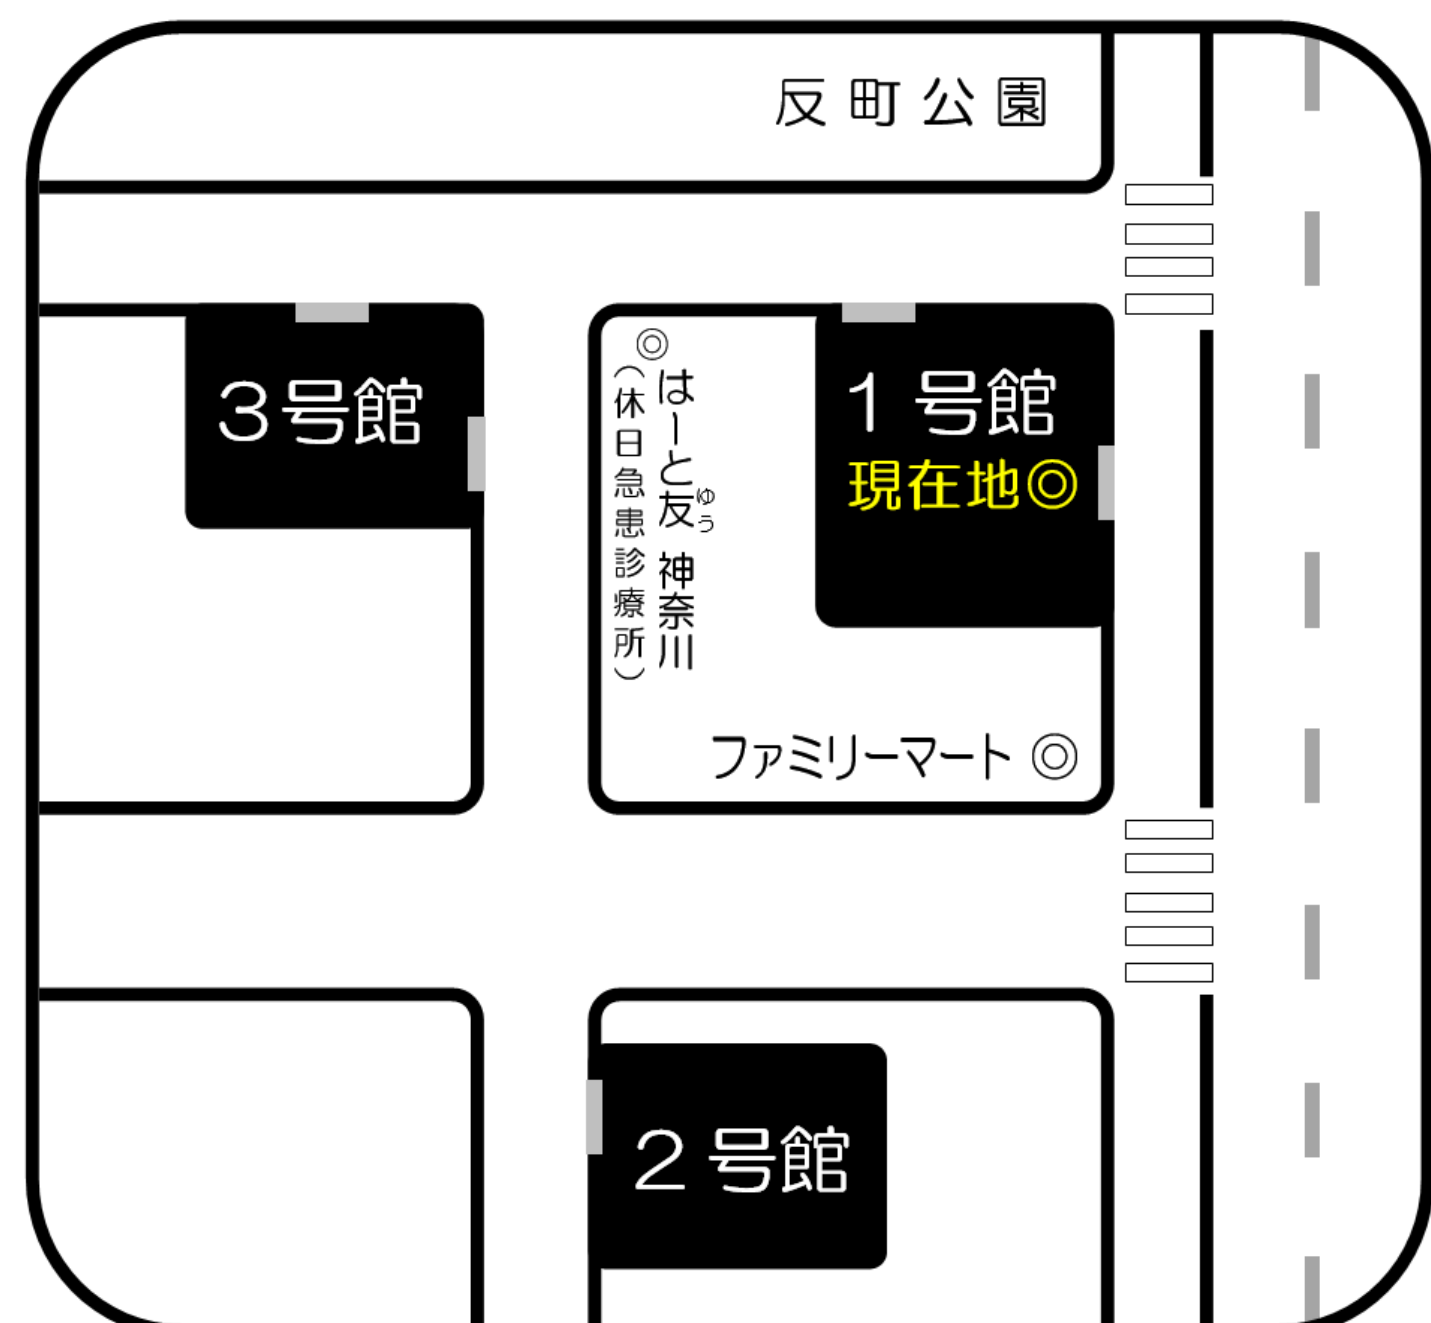

横浜校地図

週間教室案内

先々の授業や自習室の場所をご確認頂けます。

ここは1号館です

☆ 5月19日（火） ☆

◇午前部◇

講座	教室	開始時間	備考
社会人講座 自習室	1号館3F・306	10:00~13:00	

◇午後部◇

横浜校地図

週間教室案内

先々の授業や自習室の場所をご確認頂けます。

ここは1号館です

☆ 5月20日（水） ☆

◇午前の部◇

講座	教室	開始時間	備考
社会人講座 自習室	1号館3F・306	10:00~13:00	

◇午後の部◇