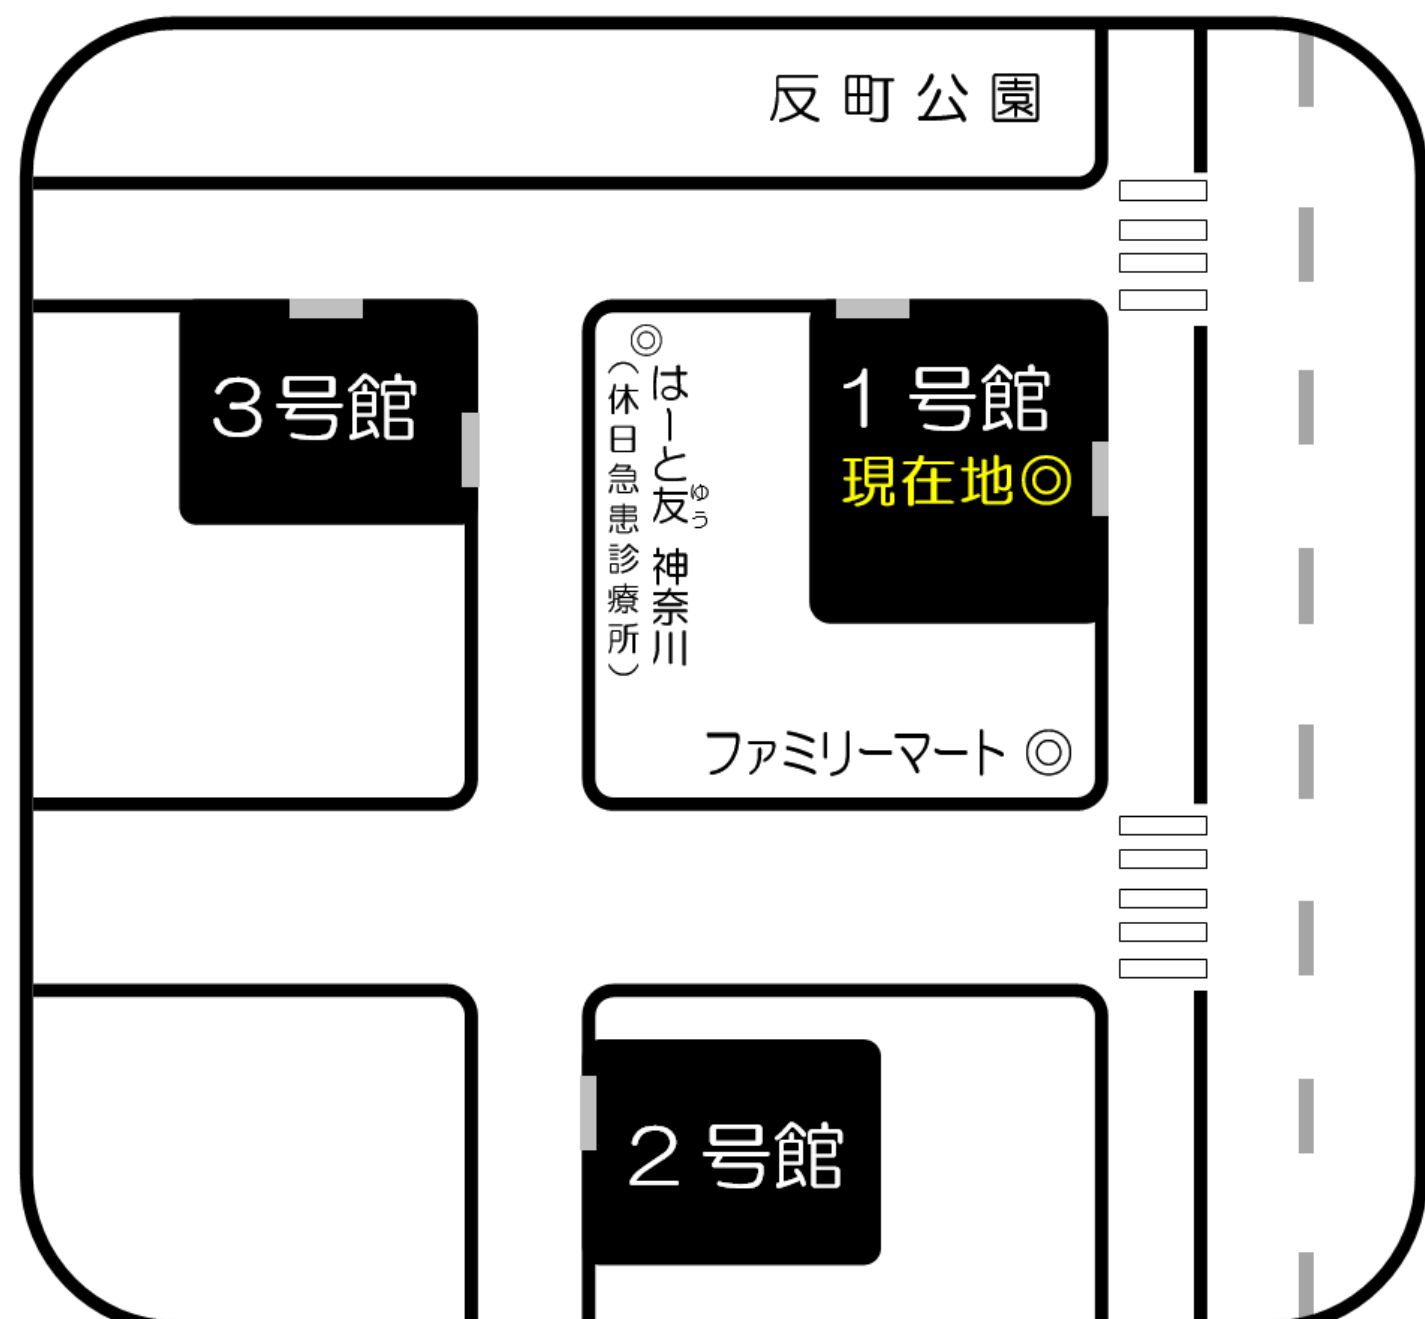

☆ 5月18日(月) ☆

◇午前の部◇

講座	教室	開始時間	備考
会計士:論文対策演習 会計学 I	1号館4F・406	10:00	
社会人講座 自習室	1号館3F・306	10:00~13:00	

◇午後の部◇

講座	教室	開始時間	備考
社会人講座 自習室	1号館3F・306	13:00~17:00	

◇夜間の部◇

講座	教室	開始時間	備考
会計士:論文対策演習 会計学 I	1号館3F・305	18:40	
公務員講座 民法	1号館3F・301	18:30	
社会人講座 自習室	1号館2F・205	17:00~21:00	
社会人講座 自習室	1号館3F・306		

横浜校地図

週間教室案内

先々の授業や自習室の場所をご確認頂けます。

ここは1号館です

☆ 5月19日（火） ☆

◇午前部◇

講座	教室	開始時間	備考
社会人講座 自習室	1号館3F・306	10:00~13:00	

◇午後部◇