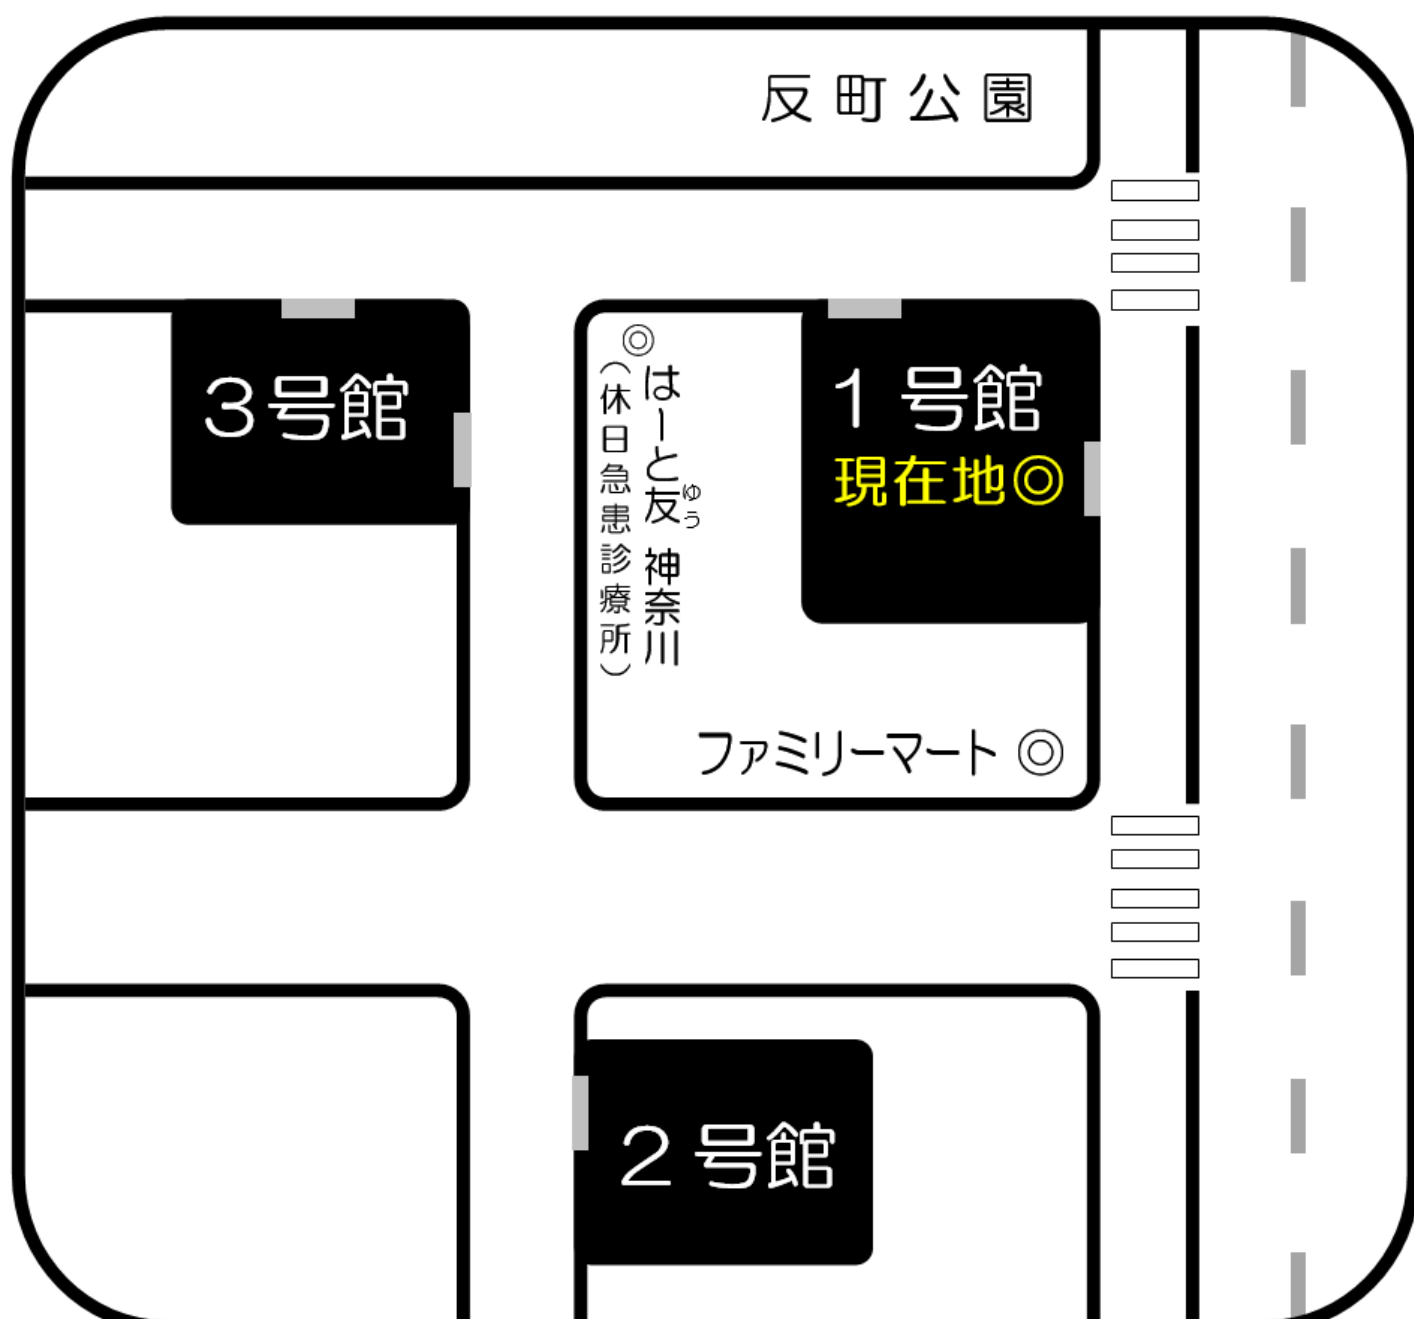

横浜校地図

ここは1号館です

週間教室案内

☆ 5月24日（日） ☆

◇午前の部◇

講座	教室	開始時間	備考
社会人講座 自習室	1号館3F・303	10:00~13:00	
社会人講座 自習室	1号館3F・305		
税:消費税法 直前期	1号館3F・301	10:00	

◇午後の部◇

講座	教室	開始時間	備考
社会人講座 自習室	1号館3F・303	13:00~17:00	
社会人講座 自習室	1号館3F・305		

◇夜間の部◇

本日夜間の講義はございません。

横浜校地図

週間教室案内

先々の授業や自習室の場所をご確認頂けます。

ここは1号館です