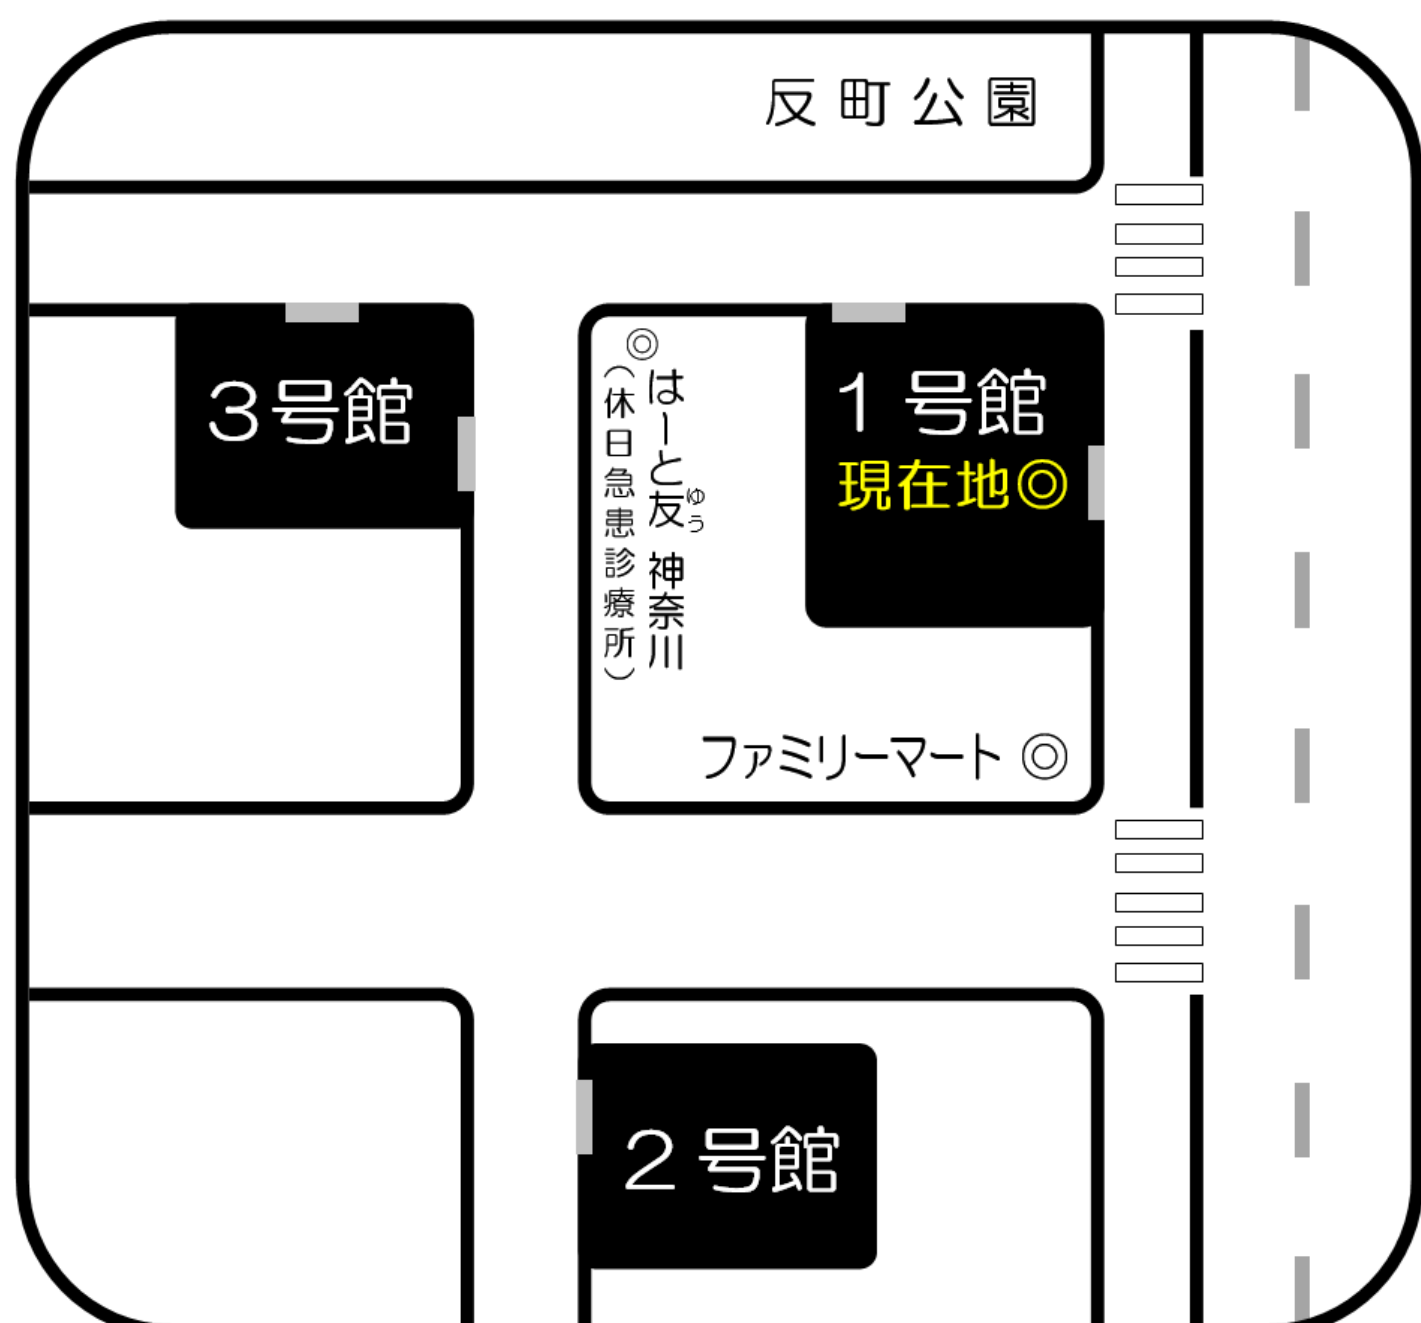

☆ 5月22日（金） ☆

◇午前の部◇

講座	教室	開始時間	備考
社会人講座 自習室	1号館3F・306	10:00~13:00	

◇午後の部◇

講座	教室	開始時間	備考
公務員講座 個別面接対策(事前予約者対象)	1号館4F・403	13:00	
社会人講座 自習室	1号館3F・306	13:00~17:00	

◇夜間の部◇

講座	教室	開始時間	備考
公務員講座 クラスセミナー	1号館3F・302	18:30	
公務員講座 個別面接対策(事前予約者対象)	1号館4F・403	17:30	
社会人講座 自習室	1号館2F・205	17:00~21:00	
社会人講座 自習室	1号館3F・306		
公務員講座 判断推理	1号館4F・305	18:30	
税:財務諸表論 初学一発/3月直対/完全合格	1号館3F・301	18:30	

横浜校地図